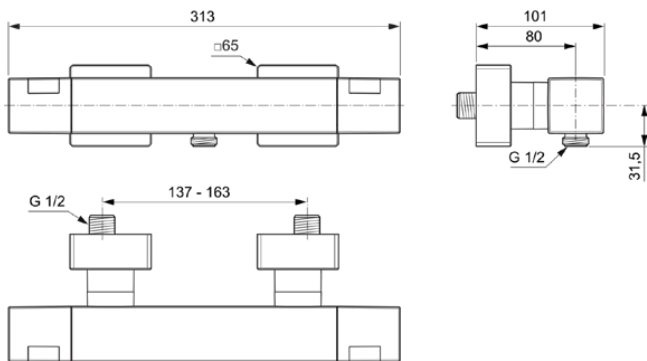

## A7533AA

Ceratherm C100 | Douchemengkraan 313x101x65 mm in chroom afwerking, 22 l/min (3 bar) | Thermostatische functie, Water- en energiebesparend, Cool Body technologie, Veiligheidsstop, SmartShine

### Algemene informatie

Productcategorie:	Douchemengkranen
Producttype:	Douchemengkraan
Merk:	Ideal Standard
Collectie:	Ceratherm C100
Ontwerper:	Ideal Standard
Colour:	AA - Chroom
Afwerking van het oppervlak:	glanzend
Hoogte (mm):	65
Breedte (mm):	313
Lengte / sprong (mm):	101
Bevestigingswijze:	S-koppelingen
Nettogewicht (kg):	2.30
VVS:	722587304
EAN-code:	4015413350129