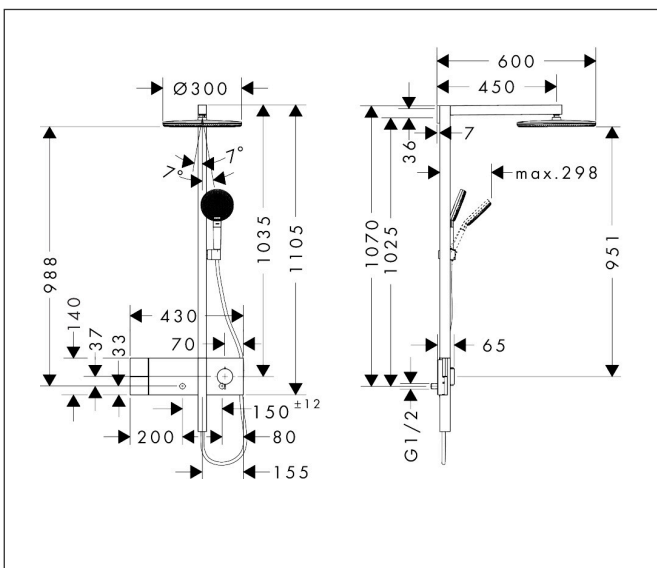

Merk hansgrohe
 Artikelnaam **Raindance Alive S** Showerpipe 300 1jet met ShowerSelect Comfort
 Art.nr. 24582990
 Oppervlakte Polished Gold Optic
 Netto prijs 2.386,80 EUR

Product foto

Maat tekeningen

Kenmerken

- bestaat uit: hoofddouche, handdouche, schuifstuk, douchethermostaat, doucheslang, douchestang
- hoofddouche Raindance Alive S 300 1jet
- afmeting straalplaatoppervlak hoofddouche: 300 mm
- straalsoort hoofddouche: RainAir of PowderRain
- Schakelaar straalsoort: maakt het mogelijk om de straalsoort te veranderen, zelfs na montage, RainAir (vooraf ingesteld), wijziging naar PowderRain kan bij de montage worden geselecteerd of later eenvoudig worden gewijzigd
- doorstroomregelaar: 12 l/min (met mogelijke toleranties ± 10%)
- functie van: 5,8 l/min
- straalsoort handdouche: RainAir volle zachte regenstraal, PowderRain, massagestraal
- maximale doorstroomhoeveelheid van handdouche bij 3 bar: 9,1 l/min
- maximale doorstroomhoeveelheid voor Showerpipe bij 3 bar: 11,8 l/min
- minimale bedrijfsdruk: 1 bar
- maximale bedrijfsdruk: 10 bar
- DropGuard vermindert het nadruppelen nadat de douche is gestopt tot slechts enkele seconden.
- handige straalkeuze via Select-knop op de handdouche
- kogelgewricht: hoek hoofddouche verstelbaar
- designafdekking verbergt de straalnoppen, vlak, minimalistisch

Technologie

Straalsoorten

Certificaat

Merk hansgrohe
 Artikelnaam **Raindance Alive S** Showerpipe 300 1jet met ShowerSelect Comfort
 Art.nr. 24582990
 Oppervlakte Polished Gold Optic
 Netto prijs 2.386,80 EUR

Stroomschema

1 Handdouche
 2 Hoofddouche

Merk	hansgrohe
Artikelnaam	Raindance Alive S Showerpipe 300 1jet met ShowerSelect Comfort
Art.nr.	24582990
Oppervlakte	Polished Gold Optic
Netto prijs	2.386,80 EUR