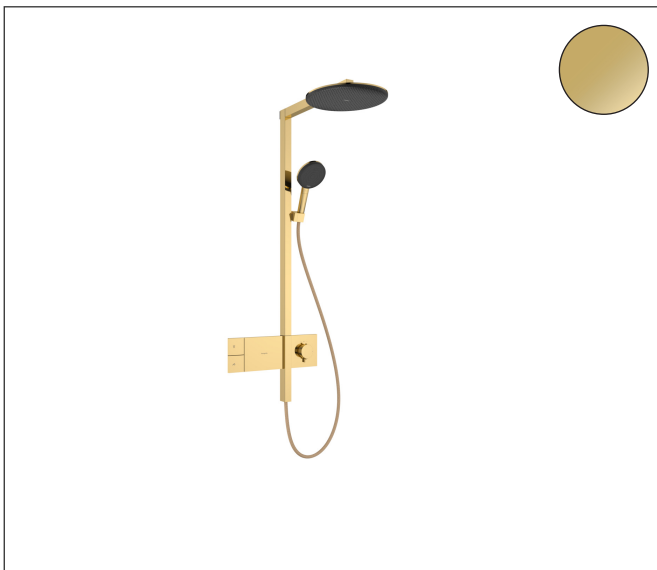

Merk hansgrohe
 Artikelnaam **Raindance Alive S** Showerpipe 300 1jet met ShowerSelect Comfort
 Art.nr. 24582990
 Oppervlakte Polished Gold Optic
 Netto prijs 2.386,80 EUR

Product foto

Maat tekeningen

Kenmerken

- bestaat uit: hoofddouche, handdouche, schuifstuk, douchethermostaat, doucheslang, douchestang
- hoofddouche Raindance Alive S 300 1jet
- afmeting straalplaatoppervlak hoofddouche: 300 mm
- straalsoort hoofddouche: RainAir of PowderRain
- Schakelaar straalsoort: maakt het mogelijk om de straalsoort te veranderen, zelfs na montage, RainAir (vooraf ingesteld), wijziging naar PowderRain kan bij de montage worden geselecteerd of later eenvoudig worden gewijzigd
- doorstroomregelaar: 12 l/min (met mogelijke toleranties ± 10%)
- functie van: 5,8 l/min
- straalsoort handdouche: RainAir volle zachte regenstraal, PowderRain, massagestraal
- maximale doorstroomhoeveelheid van handdouche bij 3 bar: 9,1 l/min
- maximale doorstroomhoeveelheid voor Showerpipe bij 3 bar: 11,8 l/min
- minimale bedrijfsdruk: 1 bar
- maximale bedrijfsdruk: 10 bar
- DropGuard vermindert het nadruppelen nadat de douche is gestopt tot slechts enkele seconden.
- handige straalkeuze via Select-knop op de handdouche
- kogelgewricht: hoek hoofddouche verstelbaar
- designafdekking verbergt de straalnoppen, vlak, minimalistisch

Technologie

Straalsoorten

Certificaat

Merk hansgrohe
 Artikelnaam **Raindance Alive S** Showerpipe 300 1jet met ShowerSelect Comfort
 Art.nr. 24582990
 Oppervlakte Polished Gold Optic
 Netto prijs 2.386,80 EUR

Stroomschema

1 Handdouche
 2 Hoofddouche

Merk	hansgrohe
Artikelnaam	Raindance Alive S Showerpipe 300 1jet met ShowerSelect Comfort
Art.nr.	24582990
Oppervlakte	Polished Gold Optic
Netto prijs	2.386,80 EUR