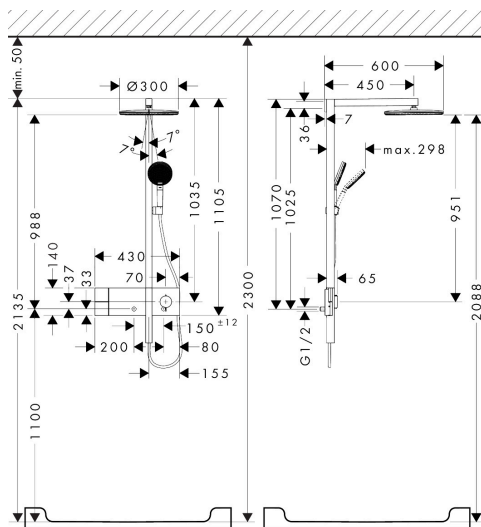

- bestaat uit: hoofddouche, handdouche, schuifstuk, douchethermostaat, doucheslang, douchestang
- hoofddouche Raindance Alive S 300 1jet
- afmeting straalplaatoppervlak hoofddouche: 300 mm
- straalsoort hoofddouche: RainAir of PowderRain
- Schakelaar straalsoort: maakt het mogelijk om de straalsoort te veranderen, zelfs na montage, RainAir (vooraf ingesteld), wijziging naar PowderRain kan bij de montage worden geselecteerd of later eenvoudig worden gewijzigd
- doorstroomregelaar: 12 l/min (met mogelijke toleranties ± 10%)
- functie van: 5,8 l/min
- straalsoort handdouche: RainAir volle zachte regenstraal, PowderRain, massagestraal
- maximale doorstroomhoeveelheid van handdouche bij 3 bar: 9,1 l/min
- maximale doorstroomhoeveelheid voor Showerpipe bij 3 bar: 11,8 l/min
- minimale bedrijfsdruk: 1 bar
- maximale bedrijfsdruk: 10 bar
- DropGuard vermindert het nadruppelen nadat de douche is gestopt tot slechts enkele seconden.
- handige straalkeuze via Select-knop op de handdouche
- kogelgewricht: hoek hoofddouche verstelbaar
- designafdekking verbergt de straalnoppen, vlak, minimalistisch

Stroomschema

1 Handdouche
 2 Hoofddouche

Merk	hansgrohe
Artikelnaam	Raindance Alive S Showerpipe 300 1jet met ShowerSelect Comfort
Art.nr.	24582990
Oppervlakte	Polished Gold Optic
Netto prijs	2.386,80 EUR

Installatievoorbeelden

i Afmetingen kunnen variëren vanwege keramische toleranties die verband houden met het productieproces.

Merk hansgrohe
 Artikelnaam **Raindance Alive S** Showerpipe 300 1jet met ShowerSelect Comfort
 Art.nr. 24582990
 Oppervlakte Polished Gold Optic
 Netto prijs 2.386,80 EUR