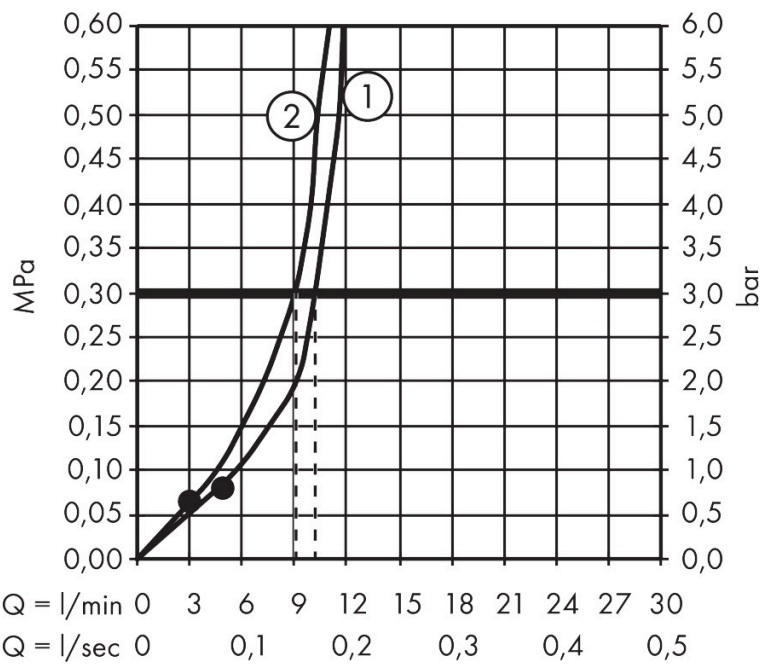

Merk hansgrohe
Artikelnaam **Raindance Alive S** Showerpipe 300 1jet met ShowerSelect Comfort
Art.nr. 24582990
Oppervlakte Polished Gold Optic
Netto prijs 2.386,80 EUR

Stroomschema

1 Handdouche
2 Hoofddouche