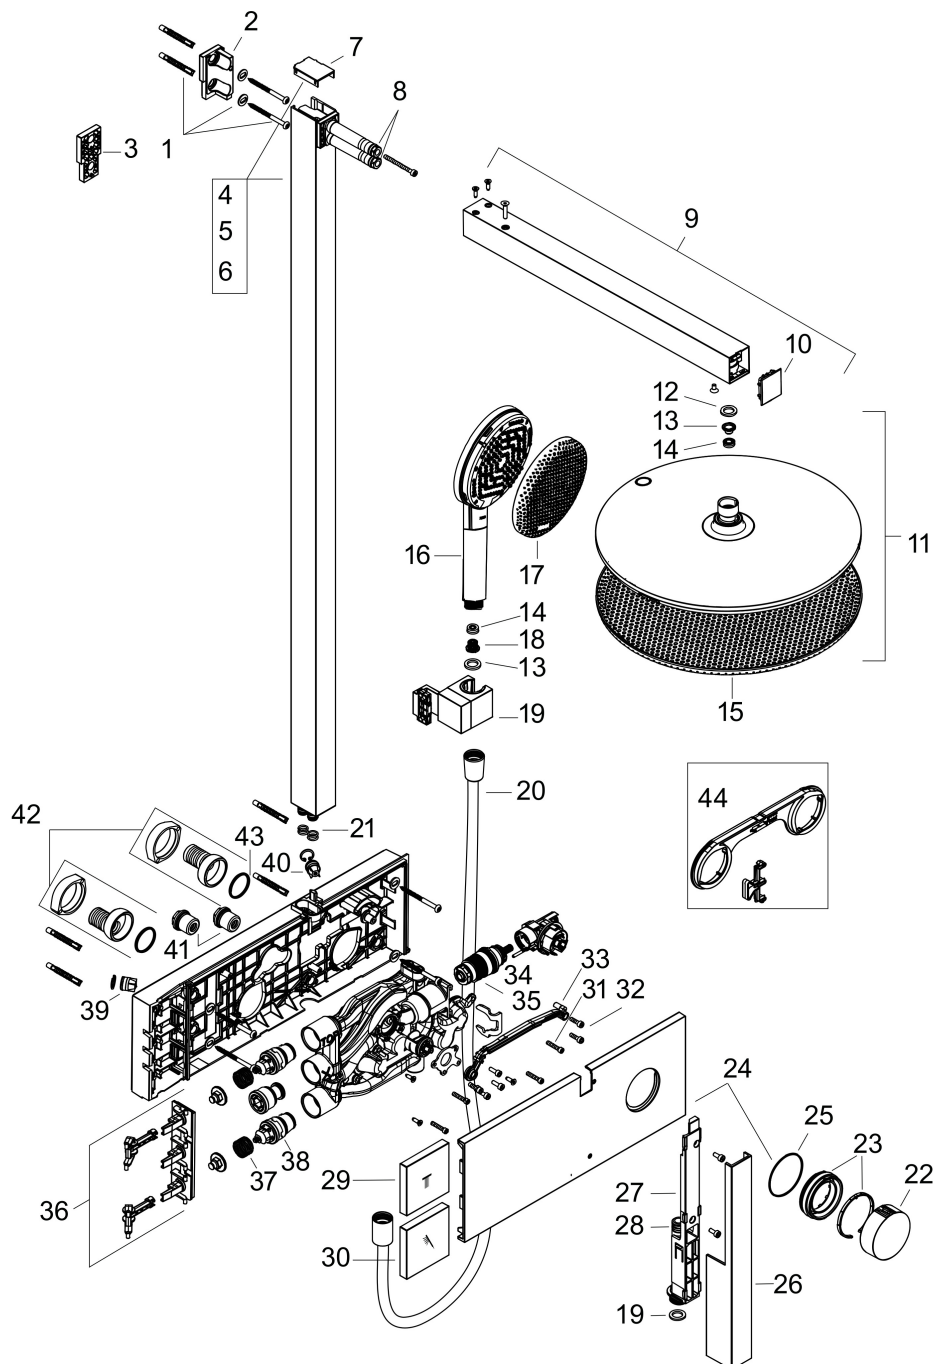

Merk hansgrohe
Artikelnaam **Raindance Alive S** Showerpipe 300 1jet met ShowerSelect Comfort
Art.nr. 24582990
Oppervlakte Polished Gold Optic
Netto prijs 2.386,80 EUR

Explosietekening voor bouwjaar: >04/25

Merk	hansgrohe
Artikelnaam	Raindance Alive S Showerpipe 300 ljet met ShowerSelect Comfort
Art.nr.	24582990
Oppervlakte	Polished Gold Optic
Netto prijs	2.386,80 EUR

Onderdelen voor bouwjaar: >04/25

Pos	Beschrijving	Art.nr.	Prijs
1	bevestigingsmateriaal	96179000	10,82
2	wandhouder	85046000	21,22
3	opvulschijf 7 mm	85187670	54,08
4	stijgbuis met afdekking (1060 mm)	85034997	570,02
5	stijgbuis met afdekking (960 mm)	85034990	570,02
6	stijgbuis met afdekking (860 mm)	85231990	1.083,16
7	afdekkap boven	85035000	17,26
8	O-ring 9x2,5	98217000	3,12
9	douche-arm compl.	85033990	230,26
10	afdekkap	98270990	
11		24520990	684,22
12	dichting	98058000	3,12
13	filter	92421000	13,21
14	doorstroombegrenzer	98092000	8,01
15	afdekkap	98273000	236,70
16	Handdouche	24500990	125,71
17	afdekkap	85328000	21,22
18	zeef	92672000	4,99
19	schuifstuk cpl.	85036990	142,79
20	doucheslang 1,60 m	28260990	60,28
21	O-ring 9x1,5	98117000	3,12
22	thermostaatgreep	85037990	100,36
23	kraangreep	85038990	51,06
24	afdekkap	85041990	230,26
25	O-ring 48x1,5	92159000	3,12
26	afdekkap	85039990	40,14
27	bevestigingsmateriaal	85040000	21,22
28	O-ring 12x2	98214000	3,12
29	drukschakelaar	85042990	63,34
30	drukschakelaar	85043990	63,34
31	borgschroef	95140000	4,99
32	cilinderkopschroef M4x12	94929000	4,99
33	trekstang	85137000	34,01