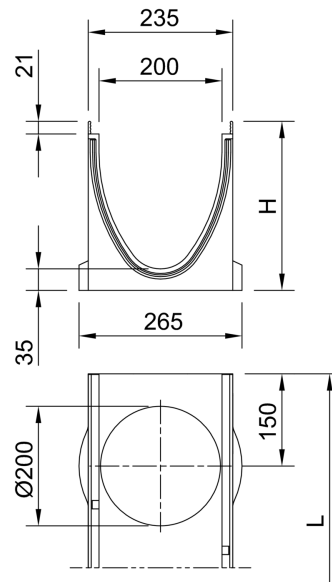

# Goot zonder verval, 1000mm

- Gootsysteem conform NEN-EN 1433/DIN 19580
- Nominale breedte 200mm
- Belastingklasse A15 – E600
- Randbescherming naar keuze uit verzinkt staal of RVS
- Naar keuze met of zonder verticale, vloeistofdichte buisaansluiting
- Uitvoering met verticale, vloeistofdichte buisaansluiting met lamellendichtring van NBR
- \*) gootelementen met lamellendichtring-buisaansluiting hebben een 10mm grotere bodemdikte dan de aansluitbare gootelementen
- Diverse combinatiemogelijkheden voor het gootelement (voorbeeld):
  - 0.0 - 0.0.2 - 0.1 - 0.2

### technische gegevens over het artikel 133534

	Afmetingen			type	materiaal raamwerk	gewicht
	lengte	breed-				
		te	hoogte			
[mm]	[mm]	[mm]	[mm]	[kg]		
	1000	235	275	0.0.2	verzinkt staal	42,8