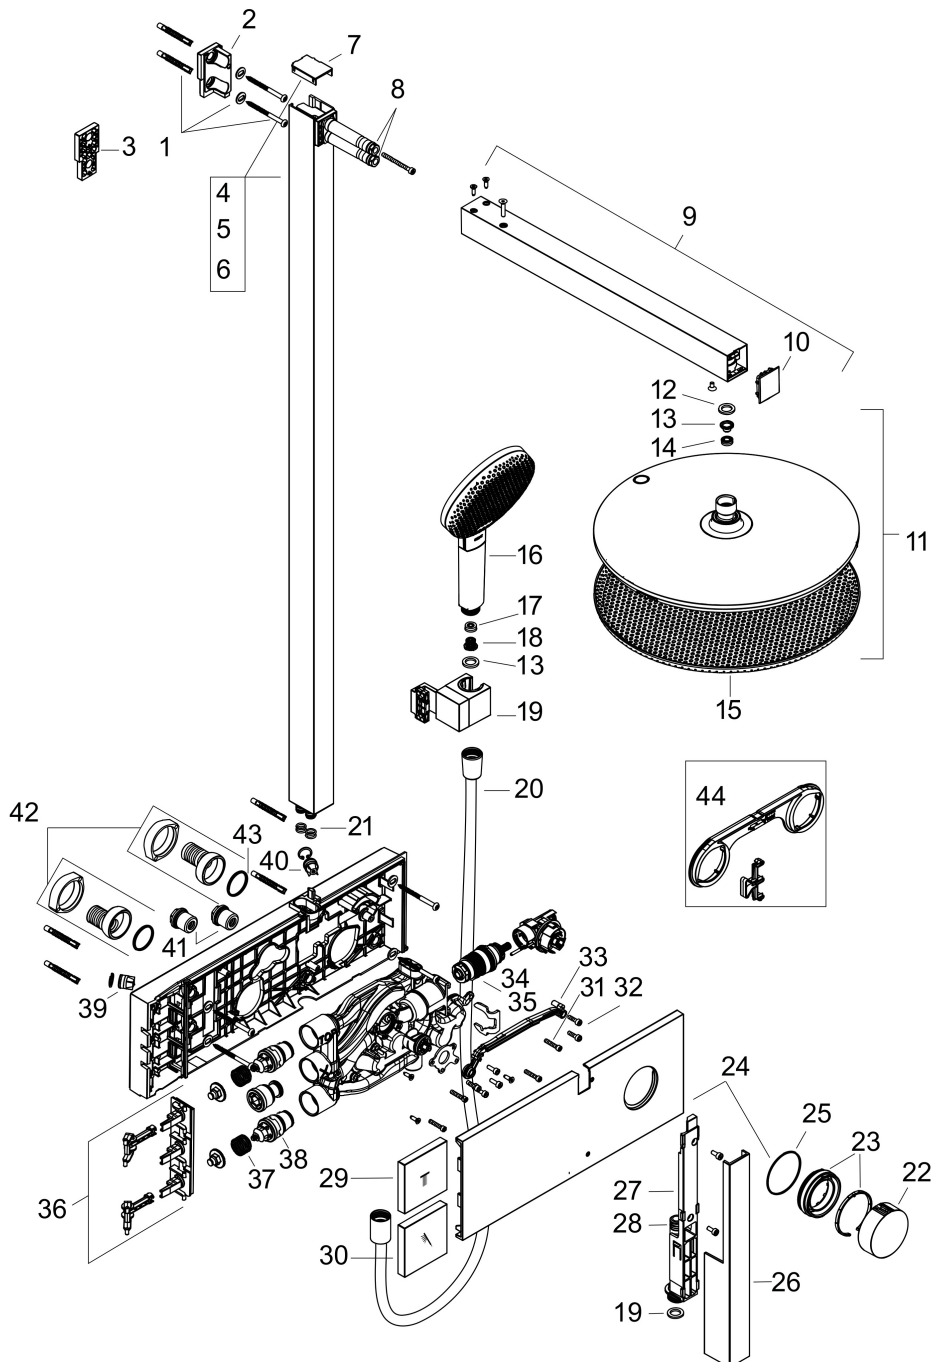

Merk hansgrohe
Artikelnaam **Raindance Alive S** Showerpipe 300 1jet EcoSmart met ShowerSelect Comfort
Art.nr. 24583000
Oppervlakte chroom
Netto prijs 1.591,20 EUR

Explosietekening voor bouwjaar: >04/25

Merk	hansgrohe
Artikelnaam	Raindance Alive S Showerpipe 300 1jet EcoSmart met ShowerSelect Comfort
Art.nr.	24583000
Oppervlakte	chrom
Netto prijs	1.591,20 EUR

Onderdelen voor bouwjaar: >04/25

Pos	Beschrijving	Art.nr.	Prijs
1	bevestigingsmateriaal	96179000	10,82
2	wandhouder	85046000	21,22
3	opvulschijf 7 mm	85187670	54,08
4	stijgbuis met afdekking (1060 mm)	85034147	570,02
5	stijgbuis met afdekking (960 mm)	85034000	380,02
6	stijgbuis met afdekking (860 mm)	85231000	722,07
7	afdekkap boven	85035000	17,26
8	O-ring 9x2,5	98217000	3,12
9	douche-arm compl.	85033000	153,50
10	afdekkap	98270000	26,73
11		24521000	456,14
12	dichting	98058000	3,12
13	filter	92421000	13,21
14	doorstroombegrenzer	98093000	8,01
15	afdekkap	98273000	236,70
16	Handdouche	24500000	83,80
17	afdekkap	85328000	21,22
18	doorstroombegrenzer	87837000	8,01
19	zeef	92672000	4,99
20	schuifstuk cpl.	85036000	95,16
21	doucheslang 1,60 m	28260000	40,15
22	O-ring 9x1,5	98117000	3,12
23	thermostaatgreep	85037000	66,87
24	huls	85156000	42,22
25	afdekkap	85041000	153,50
26	O-ring 48x1,5	92159000	3,12
27	afdekkap	85039000	26,73
28	bevestigingsmateriaal	85040000	21,22
29	O-ring 12x2	98214000	3,12
30	drukschakelaar	85042000	42,22
31	drukschakelaar	85043000	42,22
32	borgschroef	95140000	4,99
33	cilinderkopschroef M4x12	94929000	4,99
34	trekstang	85137000	34,01