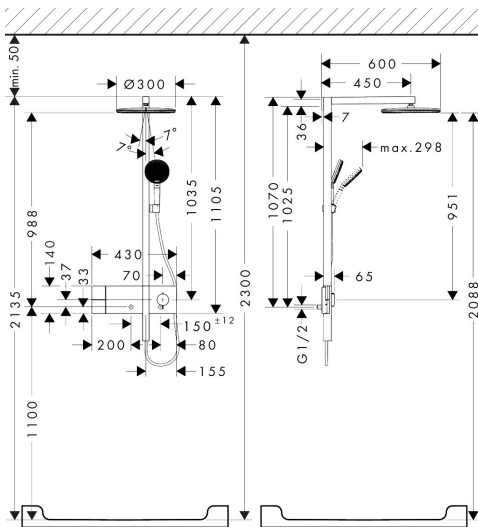

- bestaat uit: hoofddouche, handdouche, schuifstuk, douchethermostaat, doucheslang, douchestang
- hoofddouche Raindance Alive S 300 1jet
- afmeting straalplaatoppervlak hoofddouche: 300 mm
- Schakelaar straalsoort: maakt het mogelijk om de straalsoort te veranderen, zelfs na montage, Rain (vooraf ingesteld), wijziging naar PowderRain kan bij de montage worden geselecteerd of later eenvoudig worden gewijzigd
- doorstroomregelaar: 8 l/min (met mogelijke toleranties -20%)
- functie van: 5,9 l/min
- doorstroomhoeveelheid Rain bij 3 bar: 6,3 l/min
- straalsoort handdouche: RainAir volle zachte regenstraal, PowderRain, massagestraal
- maximale doorstroomhoeveelheid van handdouche bij 3 bar: 7 l/min
- maximale doorstroomhoeveelheid voor Showerpipe bij 3 bar: 7 l/min
- minimale bedrijfsdruk: 1,4 bar
- maximale bedrijfsdruk: 10 bar
- DropGuard vermindert het nadruppelen nadat de douche is gestopt tot slechts enkele seconden.
- handige straalkeuze via Select-knop op de handdouche
- kogelgewricht: hoek hoofddouche verstelbaar
- designafdekking verbergt de straalnoppen, vlak, minimalistisch ontwerp

Stroomschema

1 Hoofddouche
 2 Handdouche

Merk	hansgrohe
Artikelnaam	Raindance Alive S Showerpipe 300 1jet EcoSmart met ShowerSelect Comfort
Art.nr.	24583000
Oppervlakte	chrom
Netto prijs	1.591,20 EUR

Installatievoorbeelden