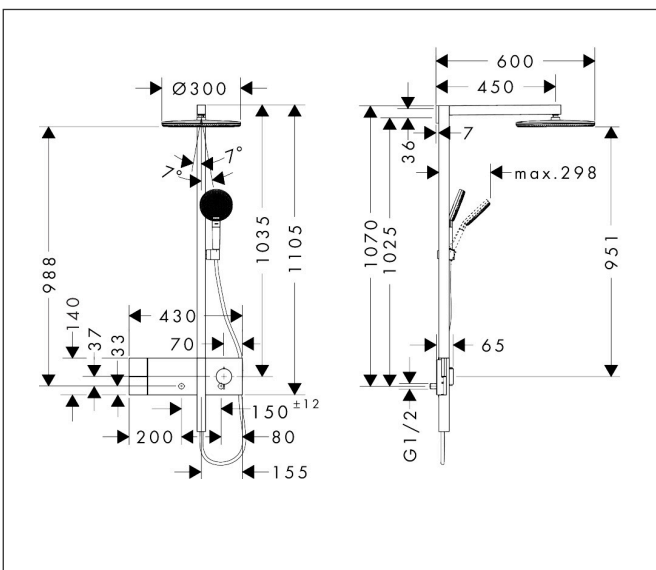

Merk hansgrohe
 Artikelnaam **Raindance Alive S** Showerpipe 300 1jet EcoSmart met ShowerSelect Comfort
 Art.nr. 24583000
 Oppervlakte chroom
 Netto prijs 1.591,20 EUR

Product foto

Maat tekeningen

Kenmerken

- bestaat uit: hoofddouche, handdouche, schuifstuk, douchethermostaat, doucheslang, douchestang
- hoofddouche Raindance Alive S 300 1jet
- afmeting straalplaatoppervlak hoofddouche: 300 mm
- Schakelaar straalsoort: maakt het mogelijk om de straalsoort te veranderen, zelfs na montage, Rain (vooraf ingesteld), wijziging naar PowderRain kan bij de montage worden geselecteerd of later eenvoudig worden gewijzigd
- doorstroomregelaar: 8 l/min (met mogelijke toleranties -20%)
- functie van: 5,9 l/min
- doorstroomhoeveelheid Rain bij 3 bar: 6,3 l/min
- straalsoort handdouche: RainAir volle zachte regenstraal, PowderRain, massagestraal
- maximale doorstroomhoeveelheid van handdouche bij 3 bar: 7 l/min
- maximale doorstroomhoeveelheid voor Showerpipe bij 3 bar: 7 l/min
- minimale bedrijfsdruk: 1,4 bar
- maximale bedrijfsdruk: 10 bar
- DropGuard vermindert het nadruppelen nadat de douche is gestopt tot slechts enkele seconden.
- handige straalkeuze via Select-knop op de handdouche
- kogelgewricht: hoek hoofddouche verstelbaar
- designafdekking verbergt de straalnoppen, vlak, minimalistisch ontwerp

Technologie

Straalsoorten

Certificaat

Merk hansgrohe
 Artikelnaam **Raindance Alive S** Showerpipe 300 1jet EcoSmart met ShowerSelect Comfort
 Art.nr. 24583000
 Oppervlakte chroom
 Netto prijs 1.591,20 EUR

Stroomschema

1 Hoofddouche
 2 Handdouche

Merk	hansgrohe
Artikelnaam	Raindance Alive S Showerpipe 300 1jet EcoSmart met ShowerSelect Comfort
Art.nr.	24583000
Oppervlakte	chrom
Netto prijs	1.591,20 EUR

Installatievoorbeelden