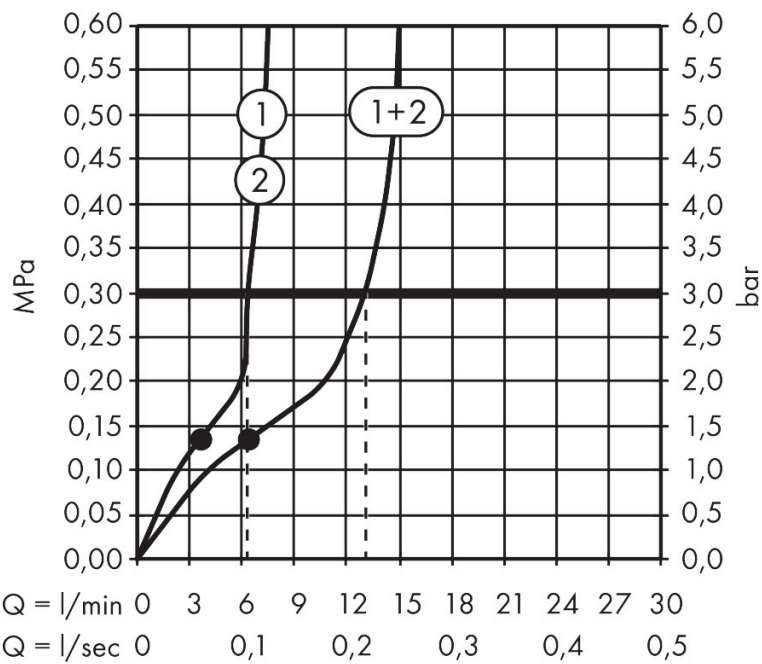

- bestaat uit: hoofddouche, handdouche, schuifstuk, douchethermostaat, doucheslang, douchestang
- hoofddouche Raindance Alive S 300 1jet
- afmeting straalplaatoppervlak hoofddouche: 300 mm
- Schakelaar straalsoort: maakt het mogelijk om de straalsoort te veranderen, zelfs na montage, Rain (vooraf ingesteld), wijziging naar PowderRain kan bij de montage worden geselecteerd of later eenvoudig worden gewijzigd
- doorstroomregelaar: 8 l/min (met mogelijke toleranties -20%)
- functie van: 5,9 l/min
- doorstroomhoeveelheid Rain bij 3 bar: 6,3 l/min
- straalsoort handdouche: RainAir volle zachte regenstraal, PowderRain, massagestraal
- maximale doorstroomhoeveelheid van handdouche bij 3 bar: 7 l/min
- maximale doorstroomhoeveelheid voor Showerpipe bij 3 bar: 7 l/min
- minimale bedrijfsdruk: 1,4 bar
- maximale bedrijfsdruk: 10 bar
- DropGuard vermindert het nadruppelen nadat de douche is gestopt tot slechts enkele seconden.
- handige straalkeuze via Select-knop op de handdouche
- kogelgewricht: hoek hoofddouche verstelbaar
- designafdekking verbergt de straalnoppen, vlak, minimalistisch ontwerp

Technologie

Straalsoorten

Certificaat

Merk hansgrohe
 Artikelnaam **Raindance Alive S** Showerpipe 300 1jet EcoSmart met ShowerSelect Comfort
 Art.nr. 24583000
 Oppervlakte chroom
 Netto prijs 1.591,20 EUR

Stroomschema

1 Hoofddouche
 2 Handdouche

Merk	hansgrohe
Artikelnaam	Raindance Alive S Showerpipe 300 1jet EcoSmart met ShowerSelect Comfort
Art.nr.	24583000
Oppervlakte	chrom
Netto prijs	1.591,20 EUR

Installatievoorbeelden