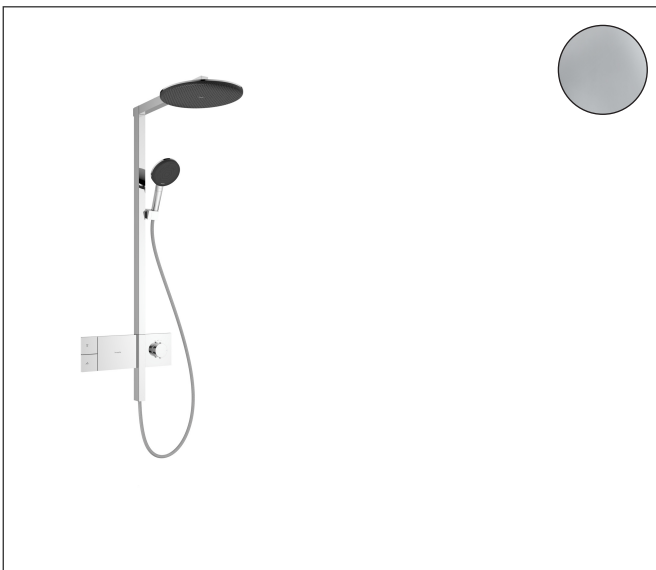

Merk hansgrohe
 Artikelnaam **Raindance Alive S** Showerpipe 300 1jet EcoSmart met ShowerSelect Comfort
 Art.nr. 24583000
 Oppervlakte chroom
 Netto prijs 1.591,20 EUR

Product foto

Maat tekeningen

Kenmerken

- bestaat uit: hoofddouche, handdouche, schuifstuk, douchethermostaat, doucheslang, douchestang
- hoofddouche Raindance Alive S 300 1jet
- afmeting straalplaatoppervlak hoofddouche: 300 mm
- Schakelaar straalsoort: maakt het mogelijk om de straalsoort te veranderen, zelfs na montage, Rain (vooraf ingesteld), wijziging naar PowderRain kan bij de montage worden geselecteerd of later eenvoudig worden gewijzigd
- doorstroomregelaar: 8 l/min (met mogelijke toleranties -20%)
- functie van: 5,9 l/min
- doorstroomhoeveelheid Rain bij 3 bar: 6,3 l/min
- straalsoort handdouche: RainAir volle zachte regenstraal, PowderRain, massagestraal
- maximale doorstroomhoeveelheid van handdouche bij 3 bar: 7 l/min
- maximale doorstroomhoeveelheid voor Showerpipe bij 3 bar: 7 l/min
- minimale bedrijfsdruk: 1,4 bar
- maximale bedrijfsdruk: 10 bar
- DropGuard vermindert het nadruppelen nadat de douche is gestopt tot slechts enkele seconden.
- handige straalkeuze via Select-knop op de handdouche
- kogelgewricht: hoek hoofddouche verstelbaar
- designafdekking verbergt de straalnoppen, vlak, minimalistisch ontwerp

Technologie

Straalsoorten

Certificaat

Merk hansgrohe
 Artikelnaam **Raindance Alive S** Showerpipe 300 1jet EcoSmart met ShowerSelect Comfort
 Art.nr. 24583000
 Oppervlakte chroom
 Netto prijs 1.591,20 EUR

Stroomschema

1 Hoofddouche
 2 Handdouche

Merk	hansgrohe
Artikelnaam	Raindance Alive S Showerpipe 300 1jet EcoSmart met ShowerSelect Comfort
Art.nr.	24583000
Oppervlakte	chrom
Netto prijs	1.591,20 EUR

Installatievoorbeelden