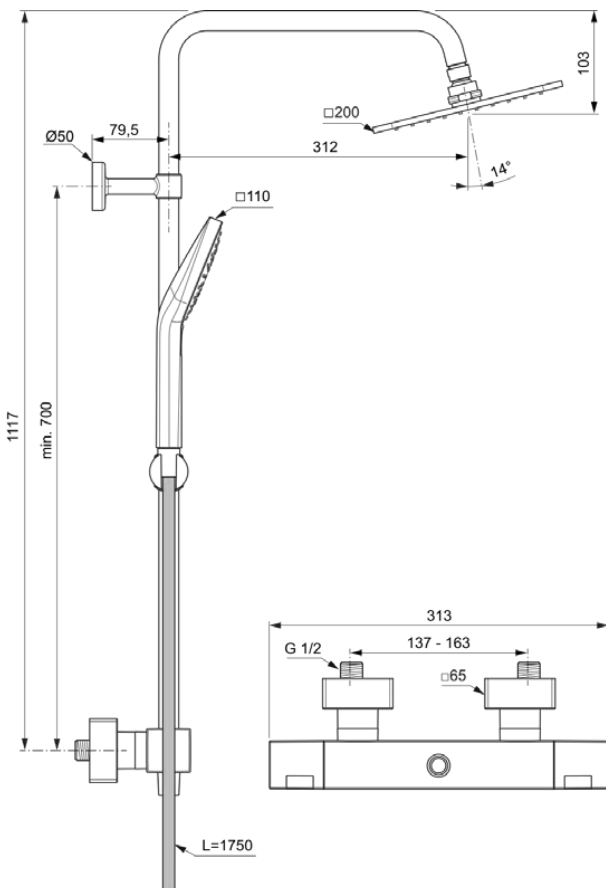

CERATHERM C100

A7540AA

Ceratherm C100 | Douchesysteem 313x491.5x1117 mm in chroom afwerking, 12.0 l/min (3 bar) | Thermostatische functie, Water- en energiebesparend, Cool Body technologie, Veiligheidsstop

Afbeelding & technische tekening

Algemene informatie

| | |
|------------------------------|----------------|
| Productcategorie: | Douchesystemen |
| Producttype: | Douchesysteem |
| Merk: | Ideal Standard |
| Collectie: | Ceratherm C100 |
| Ontwerper: | Ideal Standard |
| Colour: | AA - Chroom |
| Afwerking van het oppervlak: | glanzend |
| Hoogte (mm): | 1117 |
| Breedte (mm): | 313 |
| Lengte / sprong (mm): | 491.5 |
| Bevestigingswijze: | S-koppelingen |
| Nettogewicht (kg): | 5.00 |
| VVS: | 722588804 |
| EAN-code: | 4015413350198 |

| | |
|-------------------------------|-------------------|
| Normen: | EN 1111 |
| Naam van het ACS-certificaat: | 21 ACC LY 488_809 |

Product specificaties

| | |
|-------------------------------------|------------------------------|
| Verstelbare bevestigingspunten: | Ja |
| Kleurcode: | AA |
| Kleuromschrijving: | chroom |
| Cool Body Technologie: | Ja |
| Afsluitbare S-koppelingen: | Nee |
| DVGW intrinsiek veilig: | Ja |
| Instelbare spoeltijd: | Nee |
| In hoogte verstelbare handdouches: | Ja |
| Toepassing greep: | Volume & temperatuurregeling |
| Positie greep: | Zijkant |
| In diepte verstelbare hoofddouches: | Nee |
| Materiaal: | Metaal |