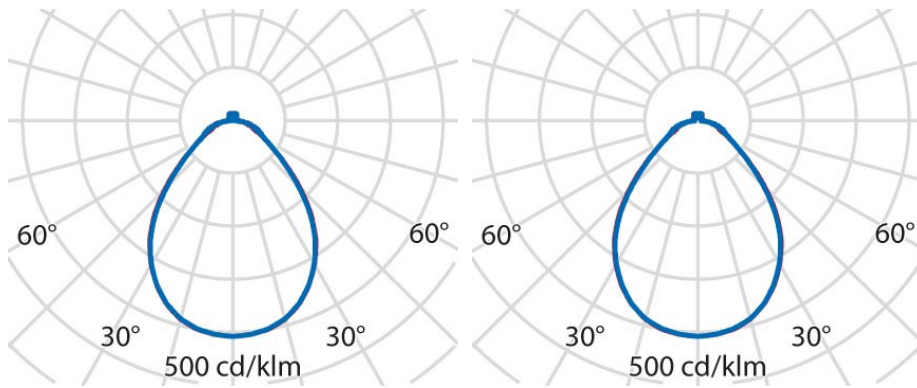

## Algemene informatie

Lamphouder:	LED	Lichtbron:	LED
Nominale lichtstroom [lm]:	1300/4000	Reële lichtstroom [lm]:	1060/3160
Specifieke lichtstroom [lm/W]:	133	CRI:	80
Kleurtemperatuur [K]:	4000	Kleur / Afwerking:	BK-RAL9005 / Zwart RAL9005 / Structuur mat
IP waarde:	IP20	Impact resistance / impact energy:	IK06 1J xx3
Beschermingsklasse:	I	Optiek:	S/B - Symmetrische hoofdzakelijk directe
Stralingshoek:	2 x 43/42	Nettogewicht [kg]:	2.758
Totale diameter [mm]:	329	Totale hoogte [mm]:	14

## Fotometrische gegevens