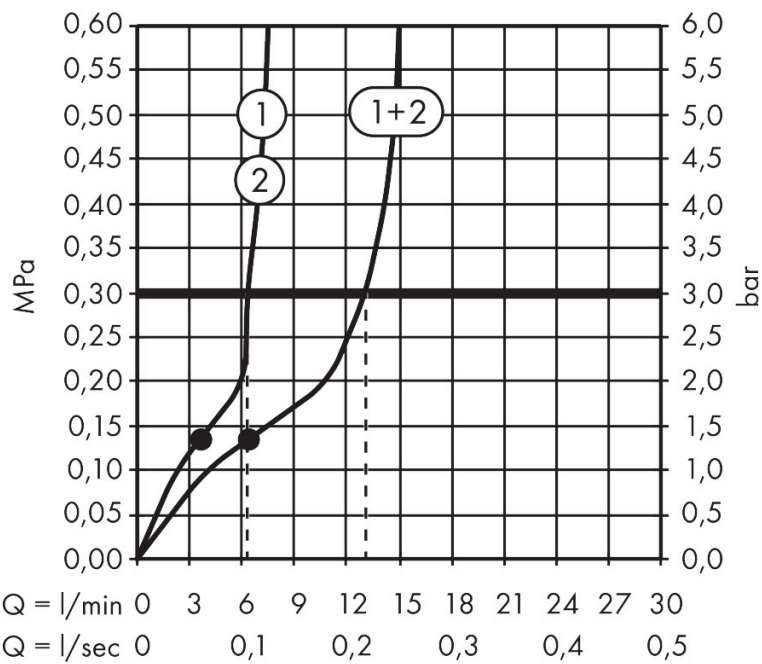

## Straalsoorten

Certificaat

Merk hansgrohe  
 Artikelnaam **Raindance Alive S** Showerpipe 300 1jet EcoSmart met ShowerSelect Comfort  
 Art.nr. 24583140  
 Oppervlakte Brushed Bronze  
 Netto prijs 2.386,80 EUR

## Stroomschema

1 Hoofddouche  
 2 Handdouche

Merk	hansgrohe
Artikelnaam	<b>Raindance Alive S</b> Showerpipe 300 1jet EcoSmart met ShowerSelect Comfort
Art.nr.	24583140
Oppervlakte	Brushed Bronze
Netto prijs	2.386,80 EUR