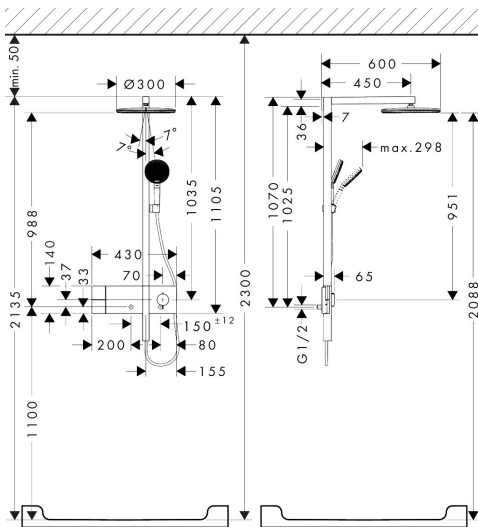

Merk	hansgrohe
Artikelnaam	Raindance Alive S Showerpipe 300 1jet EcoSmart met ShowerSelect Comfort
Art.nr.	24583140
Oppervlakte	Brushed Bronze
Netto prijs	2.386,80 EUR

Installatievoorbeelden

i Afmetingen kunnen variëren vanwege keramische toleranties die verband houden met het productieproces.