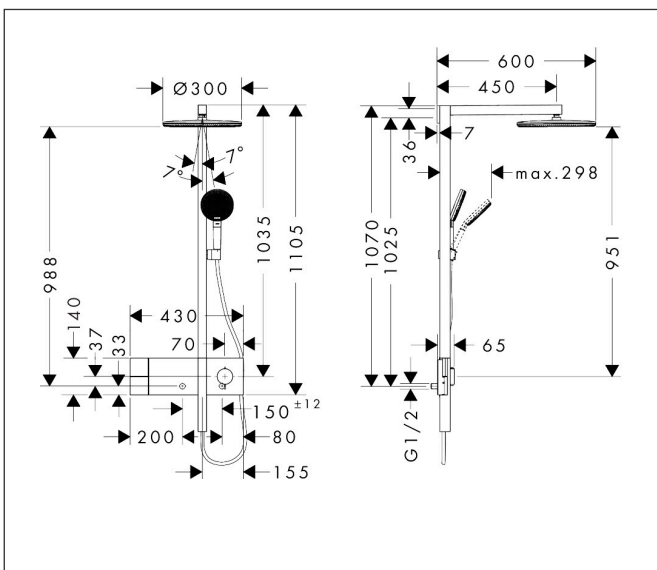

Merk hansgrohe  
 Artikelnaam **Raindance Alive S** Showerpipe 300 1jet EcoSmart met ShowerSelect Comfort  
 Art.nr. 24583140  
 Oppervlakte Brushed Bronze  
 Netto prijs 2.386,80 EUR

## Maat tekeningen

## Kenmerken

- bestaat uit: hoofddouche, handdouche, schuifstuk, douchethermostaat, doucheslang, douchestang
- hoofddouche Raindance Alive S 300 1jet
- afmeting straalplaatoppervlak hoofddouche: 300 mm
- Schakelaar straalsoort: maakt het mogelijk om de straalsoort te veranderen, zelfs na montage, Rain (vooraf ingesteld), wijziging naar PowderRain kan bij de montage worden geselecteerd of later eenvoudig worden gewijzigd
- doorstroomregelaar: 8 l/min (met mogelijke toleranties -20%)
- functie van: 5,9 l/min
- doorstroomhoeveelheid Rain bij 3 bar: 6,3 l/min
- straalsoort handdouche: RainAir volle zachte regenstraal, PowderRain, massagestraal
- maximale doorstroomhoeveelheid van handdouche bij 3 bar: 7 l/min
- maximale doorstroomhoeveelheid voor Showerpipe bij 3 bar: 7 l/min
- minimale bedrijfsdruk: 1,4 bar
- maximale bedrijfsdruk: 10 bar
- DropGuard vermindert het nadruppelen nadat de douche is gestopt tot slechts enkele seconden.
- handige straalkeuze via Select-knop op de handdouche
- kogelgewricht: hoek hoofddouche verstelbaar
- designafdekking verbergt de straalnoppen, vlak, minimalistisch ontwerp