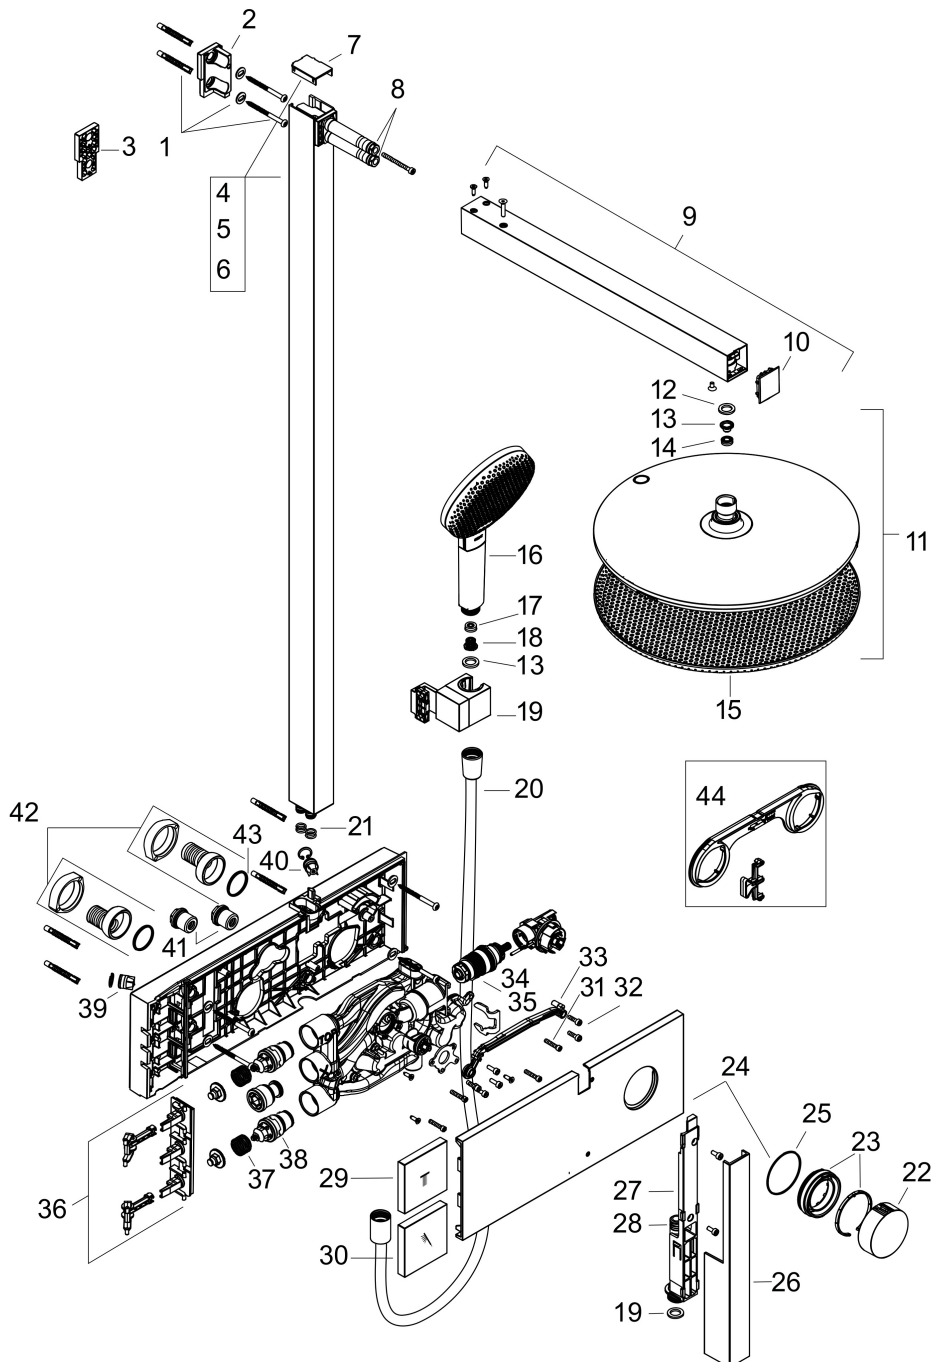

Merk hansgrohe
Artikelnaam **Raindance Alive S** Showerpipe 300 1jet EcoSmart met ShowerSelect Comfort
Art.nr. 24583140
Oppervlakte Brushed Bronze
Netto prijs 2.386,80 EUR

Explosietekening voor bouwjaar: >04/25

Merk	hansgrohe
Artikelnaam	Raindance Alive S Showerpipe 300 1jet EcoSmart met ShowerSelect Comfort
Art.nr.	24583140
Oppervlakte	Brushed Bronze
Netto prijs	2.386,80 EUR

Onderdelen voor bouwjaar: >04/25

Pos	Beschrijving	Art.nr.	Prijs
1	bevestigingsmateriaal	96179000	10,82
2	wandhouder	85046000	21,22
3	opvulschijf 7 mm	85187670	54,08
4	stijgbuis met afdekking (1060 mm)	85034147	570,02
5	stijgbuis met afdekking (960 mm)	85034140	570,02
6	stijgbuis met afdekking (860 mm)	85231140	1.083,16
7	afdekkap boven	85035000	17,26
8	O-ring 9x2,5	98217000	3,12
9	douche-arm compl.	85033140	230,26
10	afdekkap	98270140	40,14
11		24521140	684,22
12	dichting	98058000	3,12
13	filter	92421000	13,21
14	doorstroombegrenzer	98093000	8,01
15	afdekkap	98273000	236,70
16	Handdouche	24500140	125,71
17	afdekkap	85328000	21,22
18	doorstroombegrenzer	87837000	8,01
19	zeef	92672000	4,99
20	schuifstuk cpl.	85036140	142,79
21	doucheslang 1,60 m	28260140	60,28
22	O-ring 9x1,5	98117000	3,12
23	thermostaatgreep	85037140	100,36
24	huls	85156140	63,34
25	afdekkap	85041140	230,26
26	O-ring 48x1,5	92159000	3,12
27	afdekkap	85039140	40,14
28	bevestigingsmateriaal	85040000	21,22
29	O-ring 12x2	98214000	3,12
30	drukschakelaar	85042140	63,34
31	drukschakelaar	85043140	63,34
32	borgschroef	95140000	4,99
33	cilinderkopschroef M4x12	94929000	4,99
34	trekstang	85137000	34,01