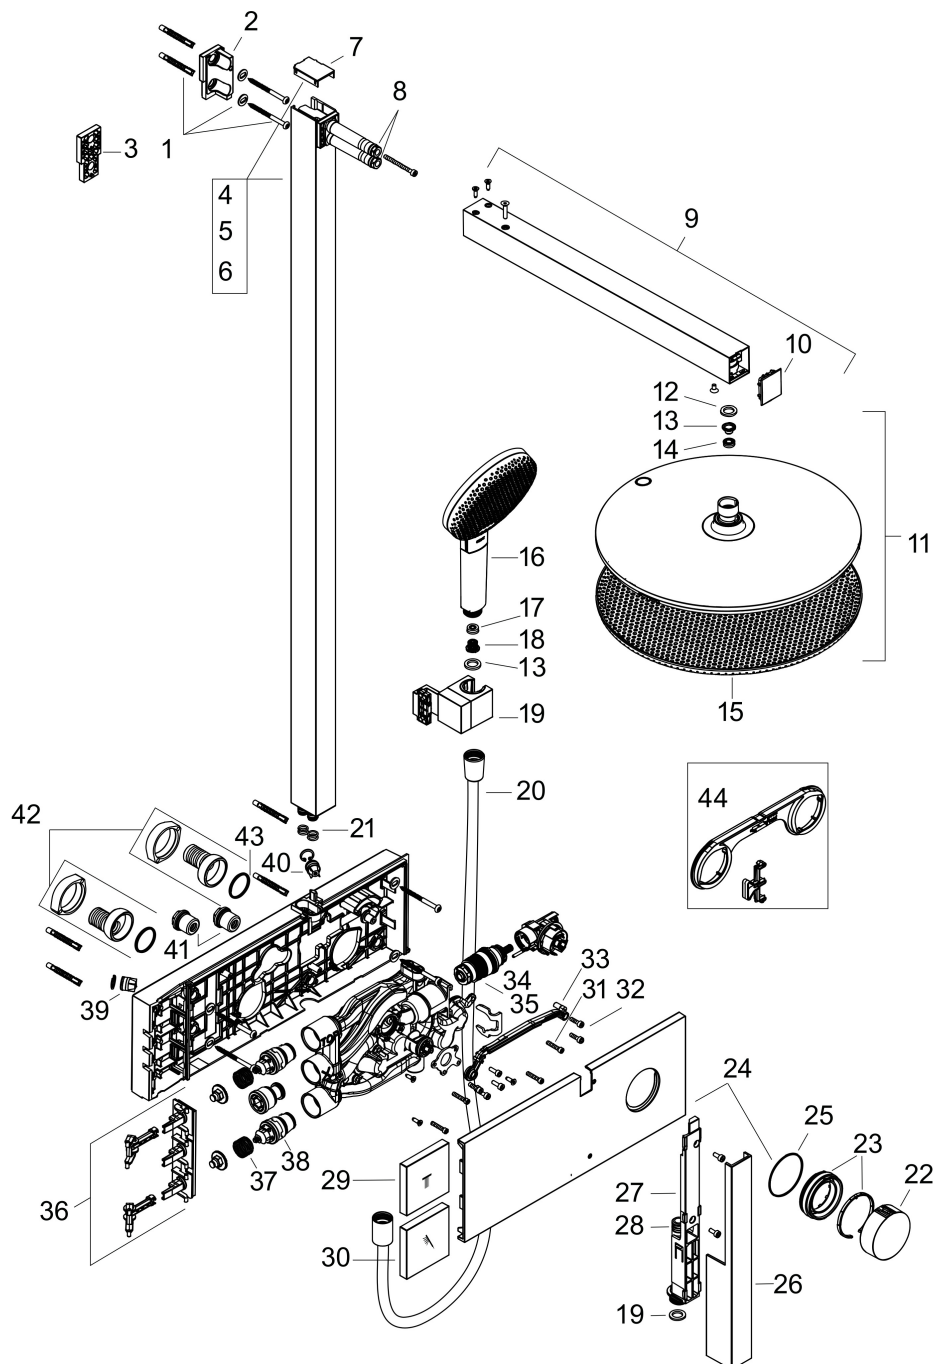

Merk hansgrohe
Artikelnaam **Raindance Alive S** Showerpipe 300 1jet EcoSmart met ShowerSelect Comfort
Art.nr. 24583670
Oppervlakte mat zwart
Netto prijs 2.068,56 EUR

Explosietekening voor bouwjaar: >04/25

Merk	hansgrohe
Artikelnaam	Raindance Alive S Showerpipe 300 1jet EcoSmart met ShowerSelect Comfort
Art.nr.	24583670
Oppervlakte	mat zwart
Netto prijs	2.068,56 EUR

Onderdelen voor bouwjaar: >04/25

Pos	Beschrijving	Art.nr.	Prijs
1	bevestigingsmateriaal	96179000	10,82
2	wandhouder	85046000	21,22
3	opvulschijf 7 mm	85187670	54,08
4	stijgbuis met afdekking (1060 mm)	85034147	570,02
5	stijgbuis met afdekking (960 mm)	85034670	570,02
6	stijgbuis met afdekking (860 mm)	85231670	1.083,16
7	afdekkap boven	85035000	17,26
8	O-ring 9x2,5	98217000	3,12
9	doorstroombegrenzer	98093000	8,01
10	douche-arm compl.	85033670	230,26
11	afdekkap	98270670	
12		24521670	592,99
13	dichting	98058000	3,12
14	filter	92421000	13,21
15	afdekkap	98273000	236,70
16	Handdouche	24500670	108,94
17	afdekkap	85328000	21,22
18	doorstroombegrenzer	87837000	8,01
19	zeef	92672000	4,99
20	schuifstuk cpl.	85036670	142,79
21	doucheslang 1,60 m	28260670	56,21
22	O-ring 9x1,5	98117000	3,12
23	thermostaatgreep	85037670	100,36
24	afdekkap	85041670	230,26
25	O-ring 48x1,5	92159000	3,12
26	afdekkap	85039670	40,14
27	bevestigingsmateriaal	85040000	21,22
28	O-ring 12x2	98214000	3,12
29	drukschakelaar	85042670	63,34
30	drukschakelaar	85043670	63,34
31	borgschroef	95140000	4,99
32	cilinderkopschroef M4x12	94929000	4,99
33	trekstang	85137000	34,01