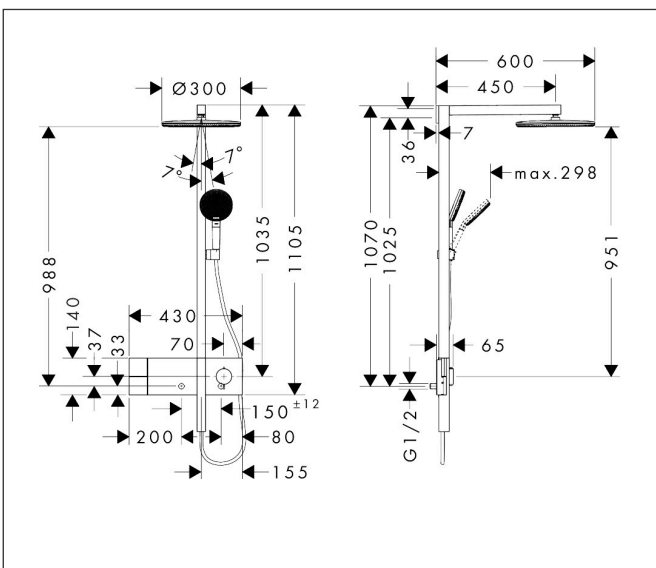

Merk hansgrohe  
 Artikelnaam **Raindance Alive S** Showerpipe 300 1jet EcoSmart met ShowerSelect Comfort  
 Art.nr. 24583670  
 Oppervlakte mat zwart  
 Netto prijs 2.068,56 EUR

## Maat tekeningen

## Kenmerken

- bestaat uit: hoofddouche, handdouche, schuifstuk, douchethermostaat, doucheslang, douchestang
- hoofddouche Raindance Alive S 300 1jet
- afmeting straalplaatoppervlak hoofddouche: 300 mm
- Schakelaar straalsoort: maakt het mogelijk om de straalsoort te veranderen, zelfs na montage, Rain (vooraf ingesteld), wijziging naar PowderRain kan bij de montage worden geselecteerd of later eenvoudig worden gewijzigd
- doorstroomregelaar: 8 l/min (met mogelijke toleranties -20%)
- functie van: 5,9 l/min
- doorstroomhoeveelheid Rain bij 3 bar: 6,3 l/min
- straalsoort handdouche: RainAir volle zachte regenstraal, PowderRain, massagestraal
- maximale doorstroomhoeveelheid van handdouche bij 3 bar: 7 l/min
- maximale doorstroomhoeveelheid voor Showerpipe bij 3 bar: 7 l/min
- minimale bedrijfsdruk: 1,4 bar
- maximale bedrijfsdruk: 10 bar
- DropGuard vermindert het nadruppelen nadat de douche is gestopt tot slechts enkele seconden.
- handige straalkeuze via Select-knop op de handdouche
- kogelgewricht: hoek hoofddouche verstelbaar
- designafdekking verbergt de straalnoppen, vlak, minimalistisch ontwerp

## Onderdelen voor bouwjaar: >04/25

Pos	Beschrijving	Art.nr.	Prijs
34	temperatuur regeleenheid	98282000	95,16
35	regeleenheid voor verwisselde aansluitingen	92373000	236,70
36	greepadapter	85158000	26,73
37	veer met huls	85374000	8,01
38	bovendeel	95758000	95,16
39	terugslagklep met zeef	92499000	13,21
40	terugslagklep	85159000	10,82
41	slagdemper m. schroef	98721000	26,73
42	S-koppelingenset	85044000	95,16
43	O-ring 27x2	85045000	3,12
44	montagehulp	85227000	8,01