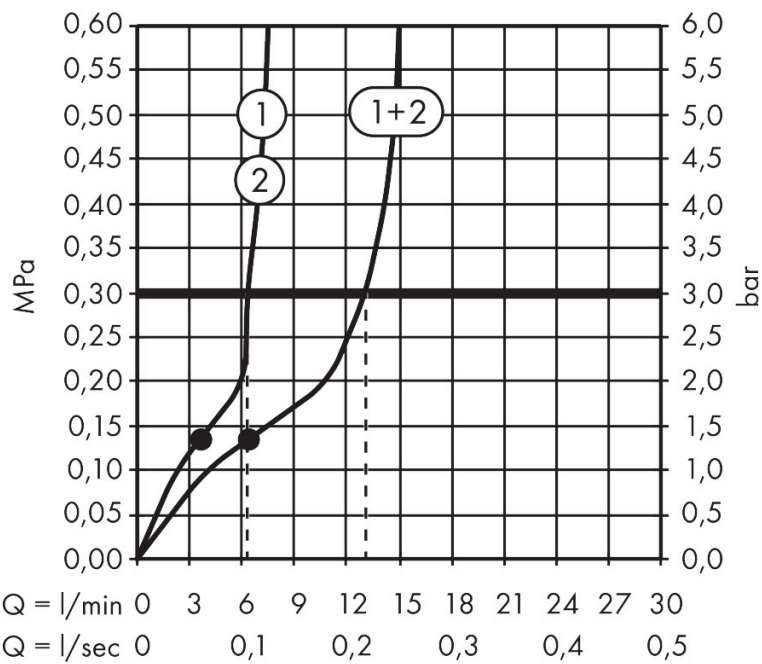

## Straalsoorten

Certificaat

Merk hansgrohe  
 Artikelnaam **Raindance Alive S** Showerpipe 300 1jet EcoSmart met ShowerSelect Comfort  
 Art.nr. 24583670  
 Oppervlakte mat zwart  
 Netto prijs 2.068,56 EUR

## Stroomschema

1 Hoofddouche  
 2 Handdouche

Merk hansgrohe  
 Artikelnaam **Raindance Alive S** Showerpipe 300 1jet EcoSmart met ShowerSelect Comfort  
 Art.nr. 24583670  
 Oppervlakte mat zwart  
 Netto prijs 2.068,56 EUR