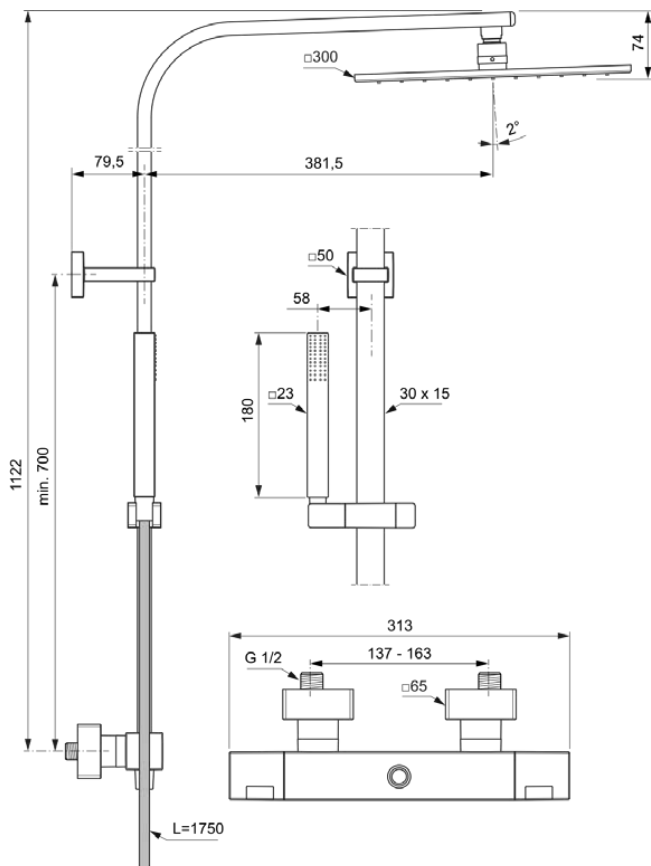

CERATHERM C100

A7542AA

Ceratherm C100 | Douchesysteem 313x611x1122 mm in chroom afwerking, 12.0 l/min (3 bar) | Thermostatische functie, Water- en energiebesparend, Veiligheidsstop

Afbeelding & technische tekening

Algemene informatie

| | |
|------------------------------|----------------|
| Productcategorie: | Douchesystemen |
| Producttype: | Douchesysteem |
| Merk: | Ideal Standard |
| Collectie: | Ceratherm C100 |
| Ontwerper: | Ideal Standard |
| Colour: | AA - Chroom |
| Afwerking van het oppervlak: | glanzend |
| Hoogte (mm): | 1122 |
| Breedte (mm): | 313 |
| Lengte / sprong (mm): | 611 |
| Bevestigingswijze: | S-koppelingen |
| Nettogewicht (kg): | 5.70 |
| VVS: | 722588824 |
| EAN-code: | 4015413350211 |

Producten die meegeleverd worden

| | |
|----------|---|
| BD320AA: | IDEALRAIN 1-functie handdouchesysteem 22x22x200 mm in chroom afwerking, 8 l/min (3 bar) |
| BE175AA: | IDEALRAIN Doucheslang 1750 mm in chroom afwerking |
| A5805AA: | IDEALRAIN Hoofddouche 300x58x300 mm in chroom afwerking, 12 l/min (3 bar) |