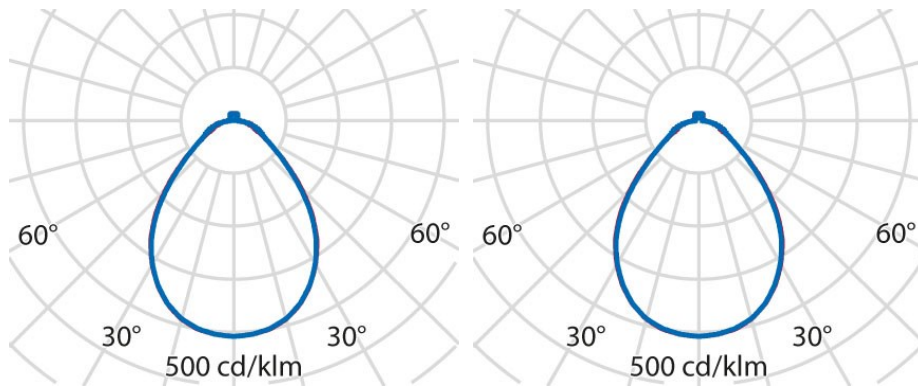

Fotometrische gegevens

Om een constante actualisering van haar producten te bevorderen, behoudt PERFORMANCE IN LIGHTING zich het recht voor om zonder voorafgaande kennisgeving, wijzigingen aan te brengen. Daarom is het altijd aan te raden om de laatste versie te lezen die op de website www.performanceinlighting.com is gepubliceerd. Geleverde lumenoutput en stroomverbruik, inclusief verliezen, zijn onderhevig aan een tolerantie van +/-7%. Tenzij anders vermeld, gelden de waarden bij een omgevingstemperatuur van 25°C. De garantievoorwaarden zijn beschikbaar op <https://www.performanceinlighting.com/qr/company/led-warranty>