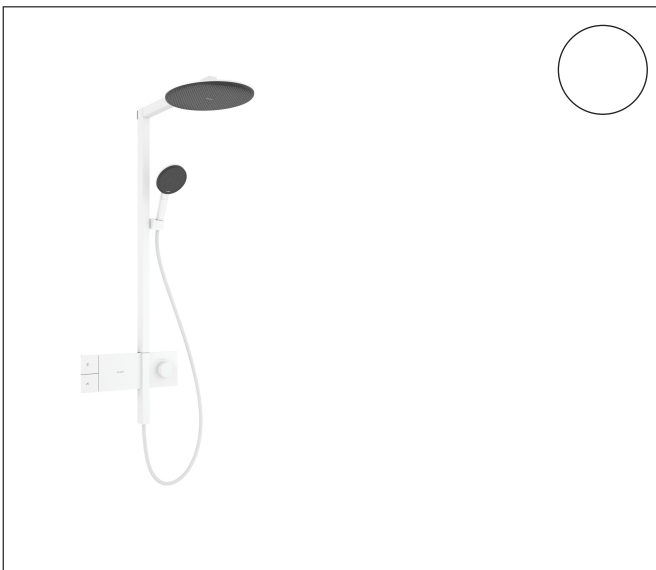

Merk hansgrohe
 Artikelnaam **Raindance Alive S** Showerpipe 300 1jet EcoSmart met ShowerSelect Comfort
 Art.nr. 24583700
 Oppervlakte mat wit
 Netto prijs 2.068,56 EUR

Product foto

Maat tekeningen

Kenmerken

- bestaat uit: hoofddouche, handdouche, schuifstuk, douchethermostaat, doucheslang, douchestang
- hoofddouche Raindance Alive S 300 1jet
- afmeting straalplaatoppervlak hoofddouche: 300 mm
- Schakelaar straalsoort: maakt het mogelijk om de straalsoort te veranderen, zelfs na montage, Rain (vooraf ingesteld), wijziging naar PowderRain kan bij de montage worden geselecteerd of later eenvoudig worden gewijzigd
- doorstroomregelaar: 8 l/min (met mogelijke toleranties -20%)
- functie van: 5,9 l/min
- doorstroomhoeveelheid Rain bij 3 bar: 6,3 l/min
- straalsoort handdouche: RainAir volle zachte regenstraal, PowderRain, massagestraal
- maximale doorstroomhoeveelheid van handdouche bij 3 bar: 7 l/min
- maximale doorstroomhoeveelheid voor Showerpipe bij 3 bar: 7 l/min
- minimale bedrijfsdruk: 1,4 bar
- maximale bedrijfsdruk: 10 bar
- DropGuard vermindert het nadruppelen nadat de douche is gestopt tot slechts enkele seconden.
- handige straalkeuze via Select-knop op de handdouche
- kogelgewricht: hoek hoofddouche verstelbaar
- designafdekking verbergt de straalnoppen, vlak, minimalistisch ontwerp

Technologie

Straalsoorten

Certificaat

Merk hansgrohe
 Artikelnaam **Raindance Alive S** Showerpipe 300 1jet EcoSmart met ShowerSelect Comfort
 Art.nr. 24583700
 Oppervlakte mat wit
 Netto prijs 2.068,56 EUR

Stroomschema

1 Hoofddouche
 2 Handdouche

Merk hansgrohe
 Artikelnaam **Raindance Alive S** Showerpipe 300 1jet EcoSmart met ShowerSelect Comfort
 Art.nr. 24583700
 Oppervlakte mat wit
 Netto prijs 2.068,56 EUR