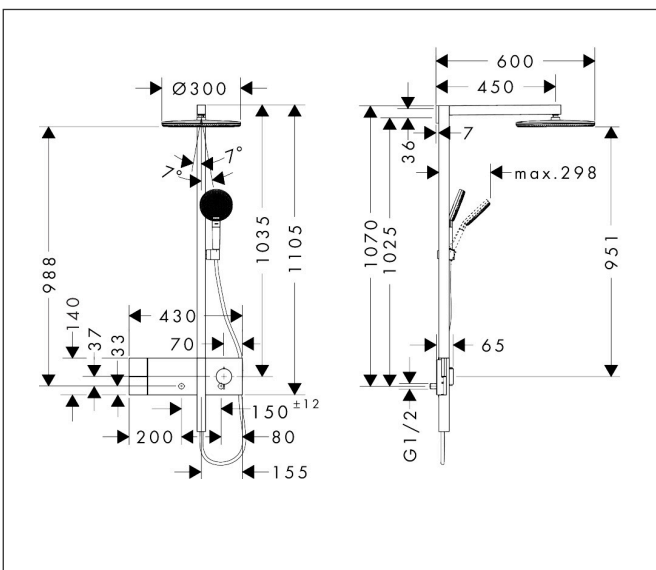

Merk hansgrohe
 Artikelnaam **Raindance Alive S** Showerpipe 300 1jet EcoSmart met ShowerSelect Comfort
 Art.nr. 24583700
 Oppervlakte mat wit
 Netto prijs 2.068,56 EUR

Product foto

Maat tekeningen

Kenmerken

- bestaat uit: hoofddouche, handdouche, schuifstuk, douchethermostaat, doucheslang, douchestang
- hoofddouche Raindance Alive S 300 1jet
- afmeting straalplaatoppervlak hoofddouche: 300 mm
- Schakelaar straalsoort: maakt het mogelijk om de straalsoort te veranderen, zelfs na montage, Rain (vooraf ingesteld), wijziging naar PowderRain kan bij de montage worden geselecteerd of later eenvoudig worden gewijzigd
- doorstroomregelaar: 8 l/min (met mogelijke toleranties -20%)
- functie van: 5,9 l/min
- doorstroomhoeveelheid Rain bij 3 bar: 6,3 l/min
- straalsoort handdouche: RainAir volle zachte regenstraal, PowderRain, massagestraal
- maximale doorstroomhoeveelheid van handdouche bij 3 bar: 7 l/min
- maximale doorstroomhoeveelheid voor Showerpipe bij 3 bar: 7 l/min
- minimale bedrijfsdruk: 1,4 bar
- maximale bedrijfsdruk: 10 bar
- DropGuard vermindert het nadruppelen nadat de douche is gestopt tot slechts enkele seconden.
- handige straalkeuze via Select-knop op de handdouche
- kogelgewricht: hoek hoofddouche verstelbaar
- designafdekking verbergt de straalnoppen, vlak, minimalistisch ontwerp

Technologie

Straalsoorten

Certificaat

Merk hansgrohe
 Artikelnaam **Raindance Alive S** Showerpipe 300 1jet EcoSmart met ShowerSelect Comfort
 Art.nr. 24583700
 Oppervlakte mat wit
 Netto prijs 2.068,56 EUR

Stroomschema

1 Hoofddouche
 2 Handdouche

Merk hansgrohe
 Artikelnaam **Raindance Alive S** Showerpipe 300 1jet EcoSmart met ShowerSelect Comfort
 Art.nr. 24583700
 Oppervlakte mat wit
 Netto prijs 2.068,56 EUR