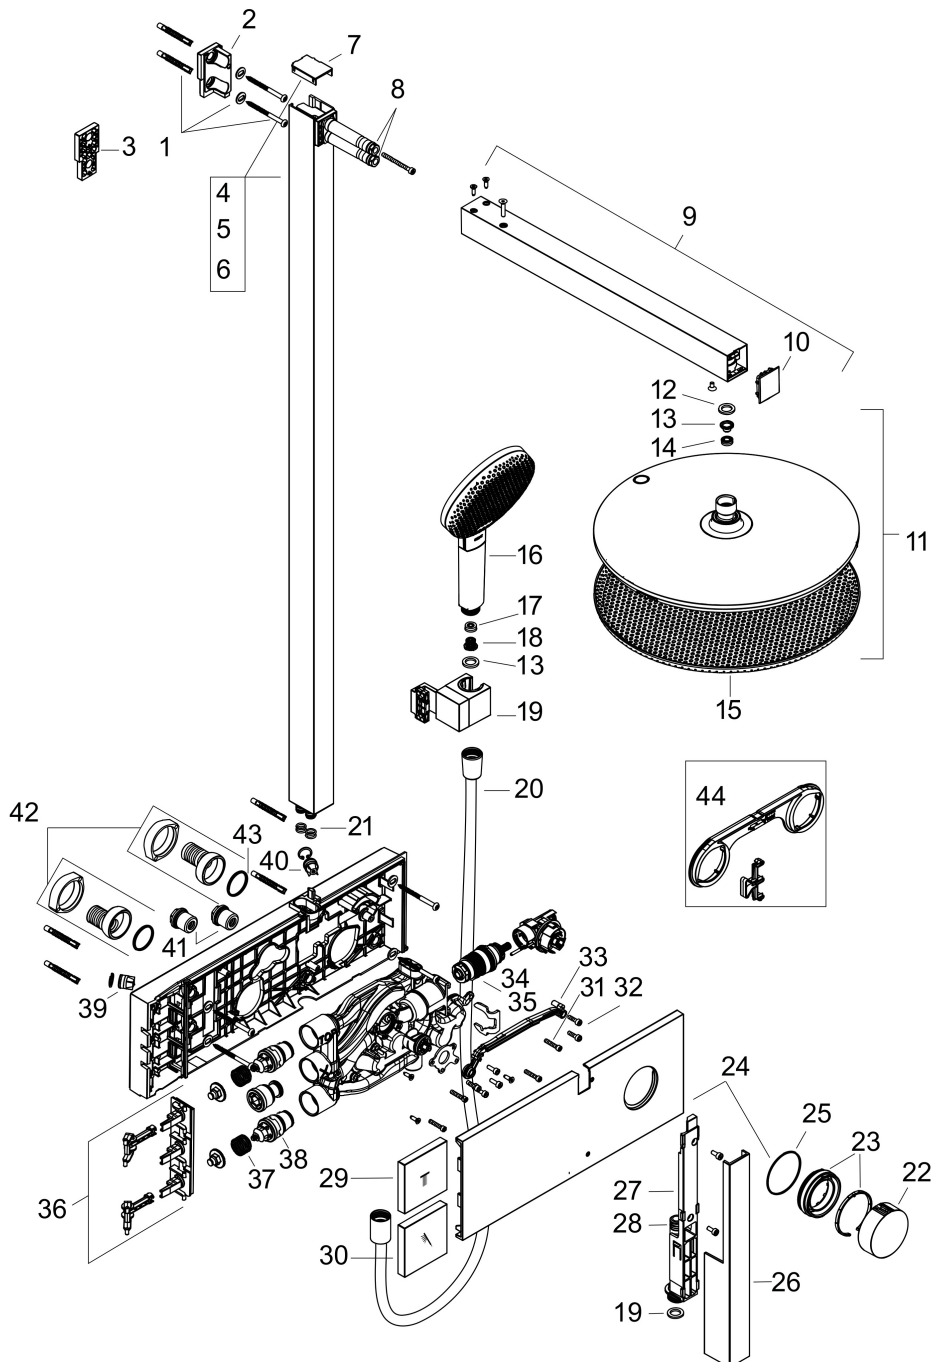

Merk hansgrohe
Artikelnaam **Raindance Alive S** Showerpipe 300 1jet EcoSmart met ShowerSelect Comfort
Art.nr. 24583700
Oppervlakte mat wit
Netto prijs 2.068,56 EUR

Explosietekening voor bouwjaar: >04/25

Merk	hansgrohe
Artikelnaam	Raindance Alive S Showerpipe 300 1jet EcoSmart met ShowerSelect Comfort
Art.nr.	24583700
Oppervlakte	mat wit
Netto prijs	2.068,56 EUR

Onderdelen voor bouwjaar: >04/25

Pos	Beschrijving	Art.nr.	Prijs
1	bevestigingsmateriaal	96179000	10,82
2	wandhouder	85046000	21,22
3	opvulschijf 7 mm	85187670	54,08
4	stijgbuis met afdekking (1060 mm)	85034147	570,02
5	stijgbuis met afdekking (960 mm)	85034700	570,02
6	stijgbuis met afdekking (860 mm)	85231700	1.083,16
7	afdekkap boven	85035000	17,26
8	O-ring 9x2,5	98217000	3,12
9	douche-arm compl.	85033700	230,26
10	afdekkap	98270700	
11		24521700	592,99
12	dichting	98058000	3,12
13	filter	92421000	13,21
14	doorstroombegrenzer	98093000	8,01
15	afdekkap	98273000	236,70
16	Handdouche	24500700	108,94
17	afdekkap	85328000	21,22
18	doorstroombegrenzer	87837000	8,01
19	zeef	92672000	4,99
20	schuifstuk cpl.	85036700	142,79
21	doucheslang 1,60 m	28260700	56,21
22	O-ring 9x1,5	98117000	3,12
23	thermostaatgreep	85037700	100,36
24	afdekkap	85041700	230,26
25	O-ring 48x1,5	92159000	3,12
26	afdekkap	85039700	40,14
27	bevestigingsmateriaal	85040000	21,22
28	O-ring 12x2	98214000	3,12
29	drukschakelaar	85042700	63,34
30	drukschakelaar	85043700	63,34
31	borgschroef	95140000	4,99
32	cilinderkopschroef M4x12	94929000	4,99
33	trekstang	85137000	34,01