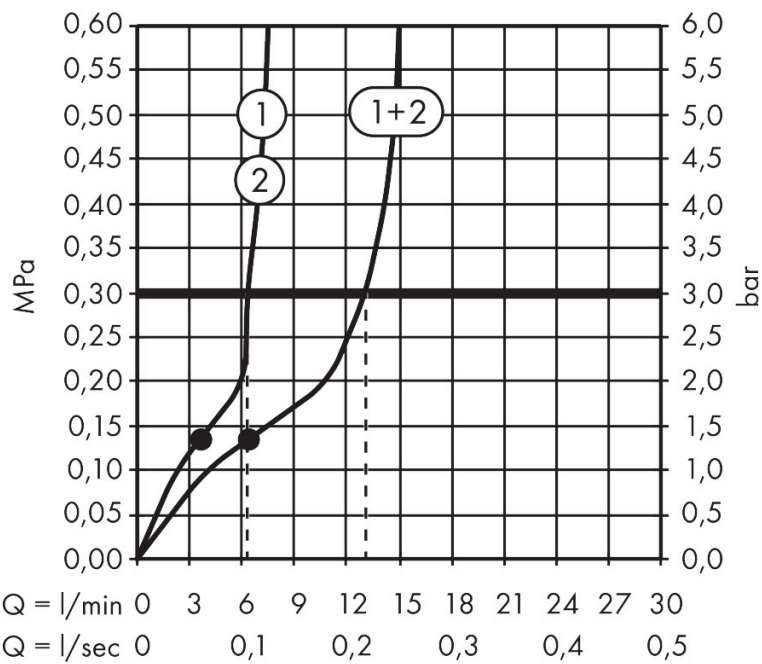

- bestaat uit: hoofddouche, handdouche, schuifstuk, douchethermostaat, doucheslang, douchestang
- hoofddouche Raindance Alive S 300 1jet
- afmeting straalplaatoppervlak hoofddouche: 300 mm
- Schakelaar straalsoort: maakt het mogelijk om de straalsoort te veranderen, zelfs na montage, Rain (vooraf ingesteld), wijziging naar PowderRain kan bij de montage worden geselecteerd of later eenvoudig worden gewijzigd
- doorstroomregelaar: 8 l/min (met mogelijke toleranties -20%)
- functie van: 5,9 l/min
- doorstroomhoeveelheid Rain bij 3 bar: 6,3 l/min
- straalsoort handdouche: RainAir volle zachte regenstraal, PowderRain, massagestraal
- maximale doorstroomhoeveelheid van handdouche bij 3 bar: 7 l/min
- maximale doorstroomhoeveelheid voor Showerpipe bij 3 bar: 7 l/min
- minimale bedrijfsdruk: 1,4 bar
- maximale bedrijfsdruk: 10 bar
- DropGuard vermindert het nadruppelen nadat de douche is gestopt tot slechts enkele seconden.
- handige straalkeuze via Select-knop op de handdouche
- kogelgewricht: hoek hoofddouche verstelbaar
- designafdekking verbergt de straalnoppen, vlak, minimalistisch ontwerp

Technologie

Straalsoorten

Certificaat

Merk hansgrohe
 Artikelnaam **Raindance Alive S** Showerpipe 300 1jet EcoSmart met ShowerSelect Comfort
 Art.nr. 24583700
 Oppervlakte mat wit
 Netto prijs 2.068,56 EUR

Stroomschema

1 Hoofddouche
 2 Handdouche

Merk hansgrohe
 Artikelnaam **Raindance Alive S** Showerpipe 300 1jet EcoSmart met ShowerSelect Comfort
 Art.nr. 24583700
 Oppervlakte mat wit
 Netto prijs 2.068,56 EUR