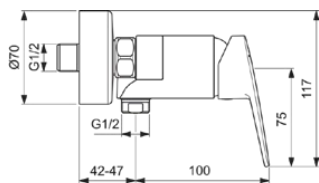

CERAPLAN

BD250AA

CERAPLAN | Douchemengkraan 207x142x117 mm in chroom afwerking, 20.0 l/min (3 bar) | EPD, SmartShine, NF gecertificeerd

Afbeelding & technische tekening

Algemene informatie

Productcategorie:	Douchemengkranen
Producttype:	Douchemengkraan
Merk:	Ideal Standard
Collectie:	CERAPLAN
Ontwerper:	Palomba Serafini Associati
Colour:	AA - Chroom
Afwerking van het oppervlak:	glanzend
Hoogte (mm):	117
Breedte (mm):	207
Lengte / sprong (mm):	142 - 147
Bevestigingswijze:	S-koppelingen
Nettogewicht (kg):	1.51
EAN-code:	3800861103912

Kenmerken

EPD

SmartShine

NF gecertificeerd

Downloads

- [EPD](#)
- [Declaration of Conformity](#)
- [Installation Guide](#)
- [Spare Parts List](#)

Productnormen & certificeringen

Naam van het NF-certificaat:	E1 C2 A3 U3 - IA
Naam van het DVGW-certificaat:	DW-6506DN0710
Naam van het ACS-certificaat:	22 ACC LY 378_706

Product specificaties

Aantal rozetten:	2
Aantal grepen:	1
Kleurcode:	AA
Kleuromschrijving:	chroom
Cool Body Technologie:	Nee
Afsluitbare S-koppelingen:	Nee
Instelbare spoeltijd:	Nee
Positie greep:	Voorkant
Materiaal:	Metaal
Materiaalkwaliteit:	Messing
Maximale volumestroom bij 3 bar (l/min):	20.0
Maximale volumestroom bij 3 bar (l/min) voor alle uitgangen:	13/20