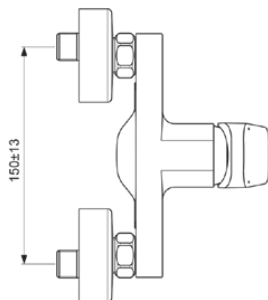

CERAPLAN

BD250AA

CERAPLAN | Douchemengkraan 207x142x117 mm in chroom afwerking, 20.0 l/min (3 bar) | EPD, SmartShine, NF gecertificeerd

Afbeelding & technische tekening

Algemene informatie

Productcategorie:	Douchemengkranen
Producttype:	Douchemengkraan
Merk:	Ideal Standard
Collectie:	CERAPLAN
Ontwerper:	Palomba Serafini Associati
Colour:	AA - Chroom
Afwerking van het oppervlak:	glanzend
Hoogte (mm):	117
Breedte (mm):	207
Lengte / sprong (mm):	142 - 147
Bevestigingswijze:	S-koppelingen
Nettogewicht (kg):	1.51
EAN-code:	3800861103912

Kenmerken

EPD

SmartShine

NF gecertificeerd

Downloads

- [EPD](#)
- [Declaration of Conformity](#)
- [Installation Guide](#)
- [Spare Parts List](#)

Productnormen & certificeringen

Naam van het NF-certificaat:	E1 C2 A3 U3 - IA
Naam van het DVGW-certificaat:	DW-6506DN0710
Naam van het ACS-certificaat:	22 ACC LY 378_706

Product specificaties

Aantal rozetten:	2
Aantal grepen:	1
Kleurcode:	AA
Kleuromschrijving:	chroom
Cool Body Technologie:	Nee
Afsluitbare S-koppelingen:	Nee
Instelbare spoeltijd:	Nee
Positie greep:	Voorkant
Materiaal:	Metaal
Materiaalkwaliteit:	Messing
Maximale volumestroom bij 3 bar (l/min):	20.0
Maximale volumestroom bij 3 bar (l/min) voor alle uitgangen:	13/20