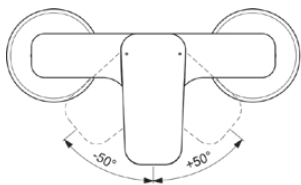

CERAPLAN

BD250AA

CERAPLAN | Douchemengkraan 207x142x117 mm in chroom afwerking, 20.0 l/min (3 bar) | EPD, SmartShine, NF gecertificeerd

Afbeelding & technische tekening

Algemene informatie

Productcategorie:	Douchemengkranen
Producttype:	Douchemengkraan
Merk:	Ideal Standard
Collectie:	CERAPLAN
Ontwerper:	Palomba Serafini Associati
Colour:	AA - Chroom
Afwerking van het oppervlak:	glanzend
Hoogte (mm):	117
Breedte (mm):	207
Lengte / sprong (mm):	142 - 147
Bevestigingswijze:	S-koppelingen
Nettogewicht (kg):	1.51
EAN-code:	3800861103912

Kenmerken

EPD

SmartShine

NF gecertificeerd

Downloads

- [EPD](#)
- [Declaration of Conformity](#)
- [Installation Guide](#)
- [Spare Parts List](#)

Productnormen & certificeringen

Naam van het NF-certificaat:	E1 C2 A3 U3 - IA
Naam van het DVGW-certificaat:	DW-6506DN0710
Naam van het ACS-certificaat:	22 ACC LY 378_706

Product specificaties

Aantal rozetten:	2
Aantal grepen:	1
Kleurcode:	AA
Kleuromschrijving:	chroom
Cool Body Technologie:	Nee
Afsluitbare S-koppelingen:	Nee
Instelbare spoeltijd:	Nee
Positie greep:	Voorkant
Materiaal:	Metaal
Materiaalkwaliteit:	Messing
Maximale volumestroom bij 3 bar (l/min):	20.0
Maximale volumestroom bij 3 bar (l/min) voor alle uitgangen:	13/20