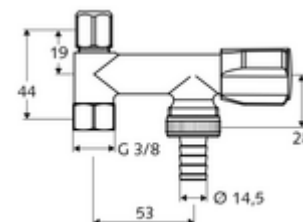

Artikelnummer: 03 374 06 99

Aansluitkraan COMFORT

Voor latere aansluiting van een toestel op een reeds gemonteerde haakse kraan.
Met COMFORT-greep en bovendeel met vetkamer.

Leveringsomvang

- Aansluitkraan
 - COMFORT-greep
 - Terugslagklep (EN 1717: EB)
 - Bovendeel met vetkamer
- Slangschroefverbinding
- Trekvaste messing conus-klemschroefkoppeling met lengtecompensatie

Technische gegevens

- Werkstof: Messing conform de Duitse drinkwaterverordening
- Oppervlak: Chroom
- Aansluiting: DN 10 G 3/8 V
- Uitgang: Slangschroefverbinding Ø 14,5 mm (DN 20 G 3/4 M), Ø 10 mm (DN 10 G 3/8 M)
- Veiligheidsinrichting volgens EN 1717: EB
- Certificaten: ACS