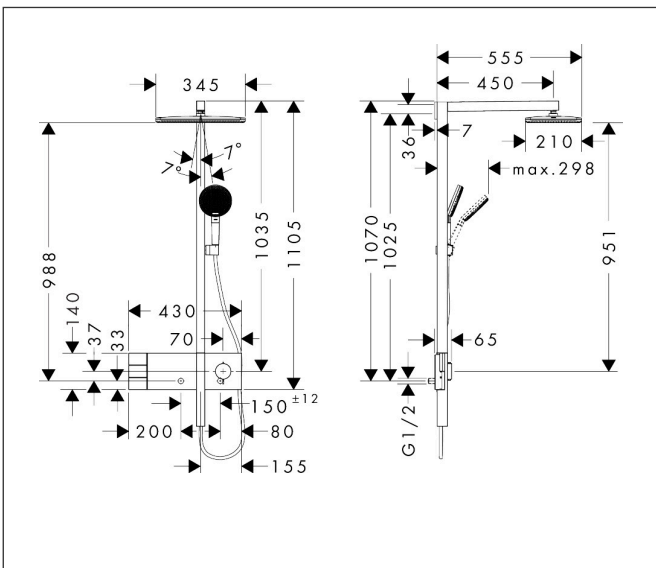

Merk hansgrohe
 Artikelnaam **Raindance Alive Q** Showerpipe 210/340 2jet met ShowerSelect Comfort
 Art.nr. 24590000
 Oppervlakte chroom
 Netto prijs 1.782,14 EUR

Product foto

Maat tekeningen

Kenmerken

- bestaat uit: hoofddouche, handdouche, schuifstuk, douchethermostaat, doucheslang, douchestang
- hoofddouche Raindance Alive Q 210/340 2jet
- afmeting straalplaatoppervlak hoofddouche: 214 x 343 mm
- straalsoort hoofddouche: RainAir volle zachte regenstraal, PowderRain
- doorstroomregelaar: 12 l/min (met mogelijke toleranties $\pm 10\%$)
- functie van: 5,8 l/min
- straalsoort handdouche: RainAir volle zachte regenstraal, PowderRain, massagestraal
- maximale doorstroomhoeveelheid van handdouche bij 3 bar: 8,4 l/min
- maximale doorstroomhoeveelheid voor Showerpipe bij 3 bar: 12 l/min
- minimale bedrijfsdruk: 1,2 bar
- maximale bedrijfsdruk: 10 bar
- DropGuard vermindert het nadruppelen nadat de douche is gestopt tot slechts enkele seconden.
- handige straalkeuze via Select-knop op de handdouche
- kogelgewricht: hoek hoofddouche verstelbaar
- designafdekking verbergt de straalnoppen, vlak, minimalistisch ontwerp
- designafdekking is eenvoudig zonder gereedschap afneembaar voor reiniging

Technologie

Straalsoorten

Certificaat

Merk hansgrohe
 Artikelnaam **Raindance Alive Q** Showerpipe 210/340 2jet met ShowerSelect Comfort
 Art.nr. 24590000
 Oppervlakte chroom
 Netto prijs 1.782,14 EUR

Stroomschema

Installatievoorbeelden

i Afmetingen kunnen variëren vanwege keramische toleranties die verband houden met het productieproces.

Merk hansgrohe
 Artikelnaam **Raindance Alive Q** Showerpipe 210/340 2jet met ShowerSelect Comfort
 Art.nr. 24590000
 Oppervlakte chroom
 Netto prijs 1.782,14 EUR

Explosietekening voor bouwjaar: >04/25

Merk hansgrohe
 Artikelnaam **Raindance Alive Q** Showerpipe 210/340 2jet met ShowerSelect Comfort
 Art.nr. 24590000
 Oppervlakte chroom
 Netto prijs 1.782,14 EUR