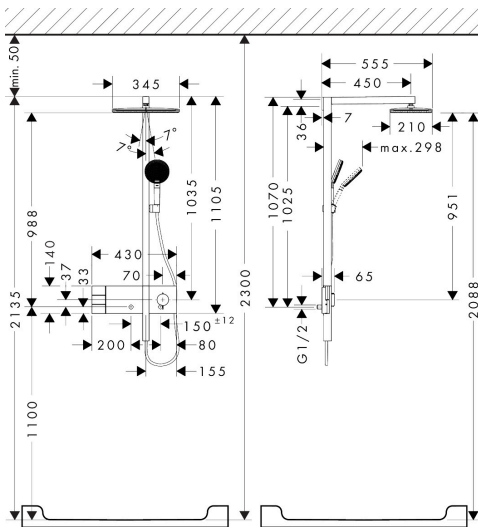

Merk hansgrohe
 Artikelnaam **Raindance Alive Q** Showerpipe 210/340 2jet met ShowerSelect Comfort
 Art.nr. 24590000
 Oppervlakte chroom
 Netto prijs 1.782,14 EUR

Product foto

Maat tekeningen

Kenmerken

- bestaat uit: hoofddouche, handdouche, schuifstuk, douchethermostaat, doucheslang, douchestang
- hoofddouche Raindance Alive Q 210/340 2jet
- afmeting straalplaatoppervlak hoofddouche: 214 x 343 mm
- straalsoort hoofddouche: RainAir volle zachte regenstraal, PowderRain
- doorstroomregelaar: 12 l/min (met mogelijke toleranties $\pm 10\%$)
- functie van: 5,8 l/min
- straalsoort handdouche: RainAir volle zachte regenstraal, PowderRain, massagestraal
- maximale doorstroomhoeveelheid van handdouche bij 3 bar: 8,4 l/min
- maximale doorstroomhoeveelheid voor Showerpipe bij 3 bar: 12 l/min
- minimale bedrijfsdruk: 1,2 bar
- maximale bedrijfsdruk: 10 bar
- DropGuard vermindert het nadruppelen nadat de douche is gestopt tot slechts enkele seconden.
- handige straalkeuze via Select-knop op de handdouche
- kogelgewricht: hoek hoofddouche verstelbaar
- designafdekking verbergt de straalnoppen, vlak, minimalistisch ontwerp
- designafdekking is eenvoudig zonder gereedschap afneembaar voor reiniging

Technologie

Straalsoorten

Certificaat

Merk hansgrohe
 Artikelnaam **Raindance Alive Q** Showerpipe 210/340 2jet met ShowerSelect Comfort
 Art.nr. 24590000
 Oppervlakte chroom
 Netto prijs 1.782,14 EUR

Stroomschema

1 Hoofddouche Rain / RainAir

2 Handdouche

3 PowderRain

| | |
|-------------|---|
| Merk | hansgrohe |
| Artikelnaam | Raindance Alive Q Showerpipe 210/340 2jet met ShowerSelect Comfort |
| Art.nr. | 24590000 |
| Oppervlakte | chrom |
| Netto prijs | 1.782,14 EUR |

Installatievoorbeelden

i Afmetingen kunnen variëren vanwege keramische toleranties die verband houden met het productieproces.

Merk hansgrohe
 Artikelnaam **Raindance Alive Q** Showerpipe 210/340 2jet met ShowerSelect Comfort
 Art.nr. 24590000
 Oppervlakte chroom
 Netto prijs 1.782,14 EUR