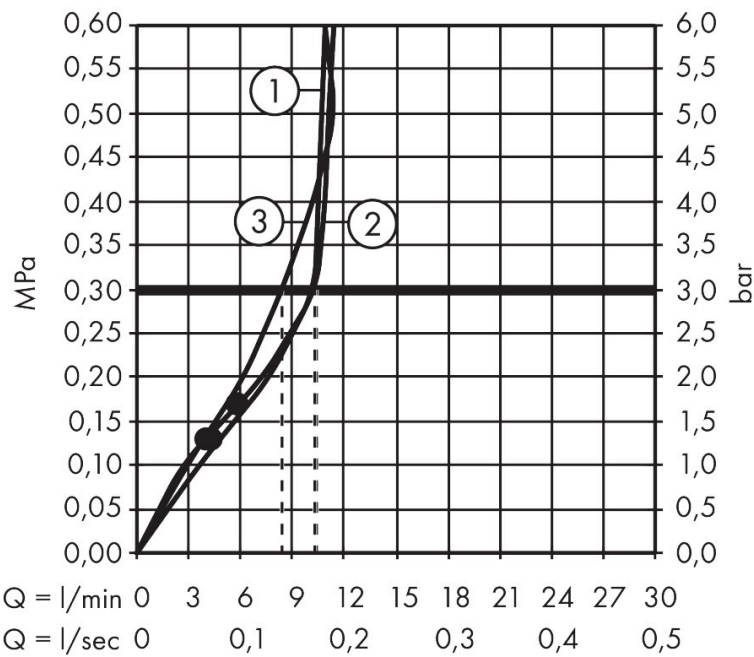

Merk hansgrohe
 Artikelnaam **Raindance Alive Q** Showerpipe 210/340 2jet met ShowerSelect Comfort
 Art.nr. 24590000
 Oppervlakte chroom
 Netto prijs 1.782,14 EUR

Product foto

Maat tekeningen

Kenmerken

- bestaat uit: hoofddouche, handdouche, schuifstuk, douchethermostaat, doucheslang, douchestang
- hoofddouche Raindance Alive Q 210/340 2jet
- afmeting straalplaatoppervlak hoofddouche: 214 x 343 mm
- straalsoort hoofddouche: RainAir volle zachte regenstraal, PowderRain
- doorstroomregelaar: 12 l/min (met mogelijke toleranties $\pm 10\%$)
- functie van: 5,8 l/min
- straalsoort handdouche: RainAir volle zachte regenstraal, PowderRain, massagestraal
- maximale doorstroomhoeveelheid van handdouche bij 3 bar: 8,4 l/min
- maximale doorstroomhoeveelheid voor Showerpipe bij 3 bar: 12 l/min
- minimale bedrijfsdruk: 1,2 bar
- maximale bedrijfsdruk: 10 bar
- DropGuard vermindert het nadruppelen nadat de douche is gestopt tot slechts enkele seconden.
- handige straalkeuze via Select-knop op de handdouche
- kogelgewricht: hoek hoofddouche verstelbaar
- designafdekking verbergt de straalnoppen, vlak, minimalistisch ontwerp
- designafdekking is eenvoudig zonder gereedschap afneembaar voor reiniging

Technologie

Straalsoorten

Certificaat

Merk hansgrohe
 Artikelnaam **Raindance Alive Q** Showerpipe 210/340 2jet met ShowerSelect Comfort
 Art.nr. 24590000
 Oppervlakte chroom
 Netto prijs 1.782,14 EUR

Stroomschema