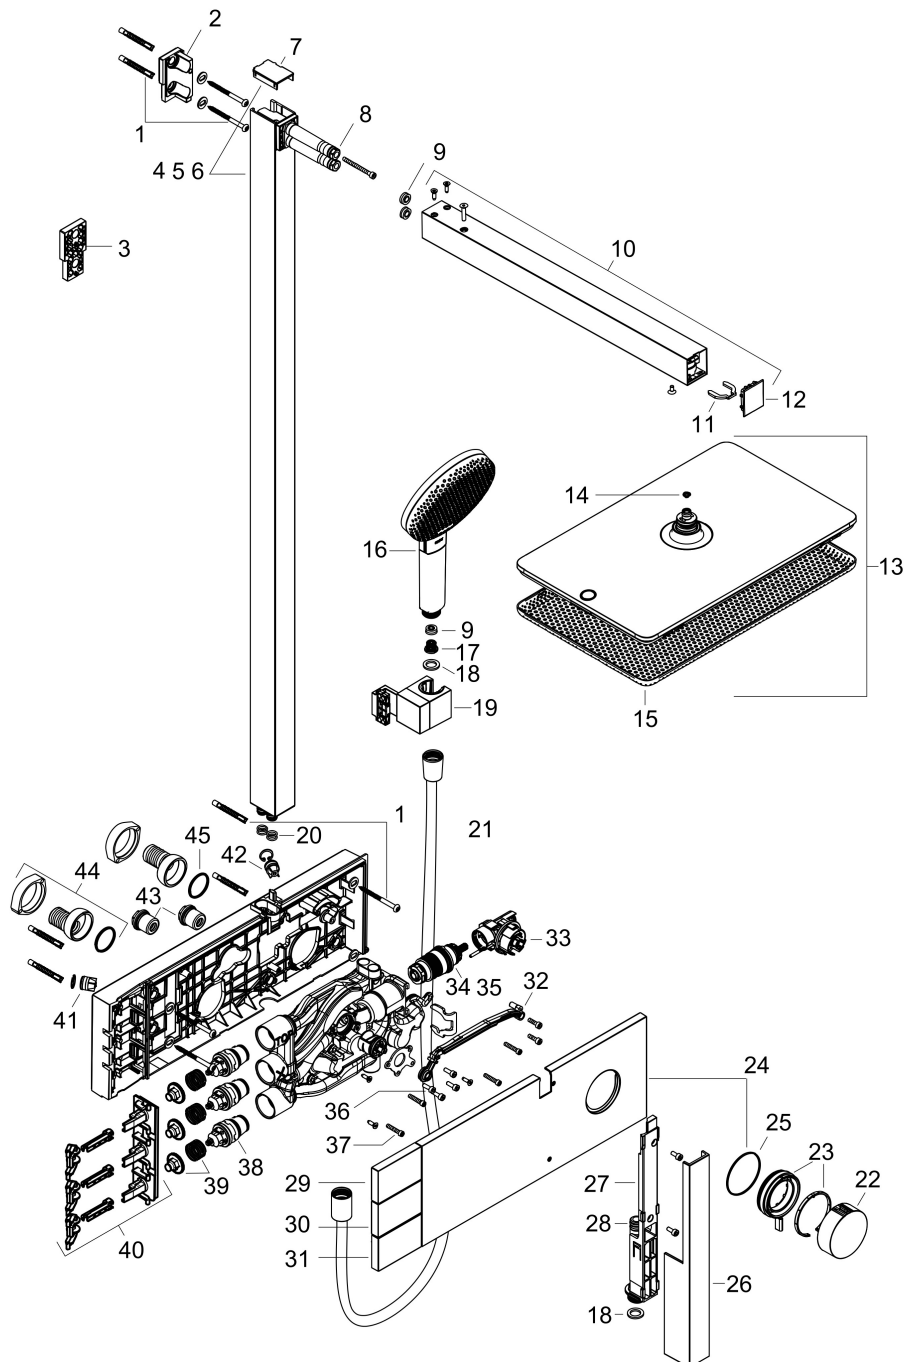

Merk hansgrohe
 Artikelnaam **Raindance Alive Q** Showerpipe 210/340 2jet met ShowerSelect Comfort
 Art.nr. 24590000
 Oppervlakte chroom
 Netto prijs 1.782,14 EUR

Product foto

Maat tekeningen

Kenmerken

- bestaat uit: hoofddouche, handdouche, schuifstuk, douchethermostaat, doucheslang, douchestang
- hoofddouche Raindance Alive Q 210/340 2jet
- afmeting straalplaatoppervlak hoofddouche: 214 x 343 mm
- straalsoort hoofddouche: RainAir volle zachte regenstraal, PowderRain
- doorstroomregelaar: 12 l/min (met mogelijke toleranties $\pm 10\%$)
- functie van: 5,8 l/min
- straalsoort handdouche: RainAir volle zachte regenstraal, PowderRain, massagestraal
- maximale doorstroomhoeveelheid van handdouche bij 3 bar: 8,4 l/min
- maximale doorstroomhoeveelheid voor Showerpipe bij 3 bar: 12 l/min
- minimale bedrijfsdruk: 1,2 bar
- maximale bedrijfsdruk: 10 bar
- DropGuard vermindert het nadruppelen nadat de douche is gestopt tot slechts enkele seconden.
- handige straalkeuze via Select-knop op de handdouche
- kogelgewricht: hoek hoofddouche verstelbaar
- designafdekking verbergt de straalnoppen, vlak, minimalistisch ontwerp
- designafdekking is eenvoudig zonder gereedschap afneembaar voor reiniging

1 Hoofddouche Rain / RainAir

2 Handdouche

3 PowderRain

| | |
|-------------|---|
| Merk | hansgrohe |
| Artikelnaam | Raindance Alive Q Showerpipe 210/340 2jet met ShowerSelect Comfort |
| Art.nr. | 24590000 |
| Oppervlakte | chrom |
| Netto prijs | 1.782,14 EUR |

Installatievoorbeelden

i Afmetingen kunnen variëren vanwege keramische toleranties die verband houden met het productieproces.

Merk hansgrohe
 Artikelnaam **Raindance Alive Q** Showerpipe 210/340 2jet met ShowerSelect Comfort
 Art.nr. 24590000
 Oppervlakte chroom
 Netto prijs 1.782,14 EUR

Explosietekening voor bouwjaar: >04/25

Merk hansgrohe
 Artikelnaam **Raindance Alive Q** Showerpipe 210/340 2jet met ShowerSelect Comfort
 Art.nr. 24590000
 Oppervlakte chroom
 Netto prijs 1.782,14 EUR