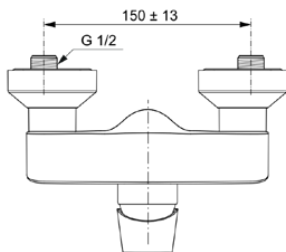

CONNECT AIR

A7032AA

CONNECT AIR | Douchemengkraan 207x145x126 mm in chroom afwerking, 24 l/min (3 bar) | Click technologie, EPD, FirmaFlow, SmartShine

Afbeelding & technische tekening

Algemene informatie

Productcategorie:	Douchemengkranen
Producttype:	Douchemengkraan
Merk:	Ideal Standard
Collectie:	CONNECT AIR
Ontwerper:	Ideal Standard
Colour:	AA - Chroom
Afwerking van het oppervlak:	glanzend
Hoogte (mm):	126
Breedte (mm):	207
Lengte / sprong (mm):	145 - 145
Bevestigingswijze:	S-koppelingen
Nettogewicht (kg):	1.57
EAN-code:	4015413342100

CONNECT AIR

A7032AA

CONNECT AIR | Douchemengkraan 207x145x126 mm in chroom afwerking, 24 l/min (3 bar) | Click technologie, EPD, FirmaFlow, SmartShine

Product specificaties

Maximale volumestroom bij 3 bar (l/min):	24
Maximale volumestroom bij 3 bar (l/min) voor alle uitgangen:	24
Max. debiet bij 3 bar (l) voor uitloop:	24
Maximale werkdruk (bar):	10
Minimale werkdruk (bar):	0.5
PVD technologie:	Nee
Vorm van de rozet(ten):	Rond
Schroefdraad van de doucheslang:	G 1/2
SmartShine:	Ja
Oppervlakte dekking:	verchroomd
Afwerking van het oppervlak:	glanzend
Temperatuurbegrenzer:	Ja
Type greep:	Hendel
Type temperatuurregeling:	Handmatig bediend
Met rozet(ten):	Ja
Met grepen:	Ja
Met badset:	Nee
Met hoofddouche:	Nee
Met douchecombinatie:	Nee
Bevestigingswijze:	S-koppelingen
Bevestigingswijze:	Wand
Geluidsarme S-koppelingen:	Nee
Met S-koppelingen:	Ja