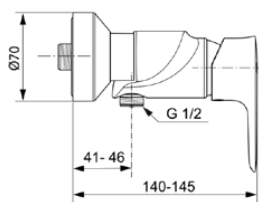

CONNECT AIR

A7032AA

CONNECT AIR | Douchemengkraan 207x145x126 mm in chroom afwerking, 24 l/min (3 bar) | Click technologie, EPD, FirmaFlow, SmartShine

Afbeelding & technische tekening

Algemene informatie

Productcategorie:	Douchemengkranen
Producttype:	Douchemengkraan
Merk:	Ideal Standard
Collectie:	CONNECT AIR
Ontwerper:	Ideal Standard
Colour:	AA - Chroom
Afwerking van het oppervlak:	glanzend
Hoogte (mm):	126
Breedte (mm):	207
Lengte / sprong (mm):	145 - 145
Bevestigingswijze:	S-koppelingen
Nettogewicht (kg):	1.57
EAN-code:	4015413342100

CONNECT AIR

A7032AA

CONNECT AIR | Douchemengkraan 207x145x126 mm in chroom afwerking, 24 l/min (3 bar) | Click technologie, EPD, FirmaFlow, SmartShine

Product specificaties

Maximale volumestroom bij 3 bar (l/min):	24
Maximale volumestroom bij 3 bar (l/min) voor alle uitgangen:	24
Max. debiet bij 3 bar (l) voor uitloop:	24
Maximale werkdruk (bar):	10
Minimale werkdruk (bar):	0.5
PVD technologie:	Nee
Vorm van de rozet(ten):	Rond
Schroefdraad van de doucheslang:	G 1/2
SmartShine:	Ja
Oppervlakte dekking:	verchroomd
Afwerking van het oppervlak:	glanzend
Temperatuurbegrenzer:	Ja
Type greep:	Hendel
Type temperatuurregeling:	Handmatig bediend
Met rozet(ten):	Ja
Met grepen:	Ja
Met badset:	Nee
Met hoofddouche:	Nee
Met douchecombinatie:	Nee
Bevestigingswijze:	S-koppelingen
Bevestigingswijze:	Wand
Geluidsarme S-koppelingen:	Nee
Met S-koppelingen:	Ja