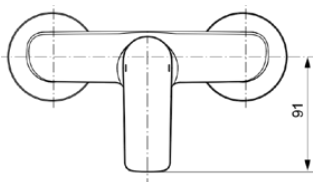

CONNECT AIR

A7032AA

CONNECT AIR | Douchemengkraan 207x145x126 mm in chroom afwerking, 24 l/min (3 bar) | Click technologie, EPD, FirmaFlow, SmartShine

Afbeelding & technische tekening

Algemene informatie

Productcategorie:	Douchemengkranen
Producttype:	Douchemengkraan
Merk:	Ideal Standard
Collectie:	CONNECT AIR
Ontwerper:	Ideal Standard
Colour:	AA - Chroom
Afwerking van het oppervlak:	glanzend
Hoogte (mm):	126
Breedte (mm):	207
Lengte / sprong (mm):	145 - 145
Bevestigingswijze:	S-koppelingen
Nettogewicht (kg):	1.57
EAN-code:	4015413342100

Naam van het ACS-certificaat:	21 ACC LY 067_222
Naam van het BAQUA-certificaat:	18/022/27

Product specificaties

Aantal rozetten:	2
Aantal grepen:	1
Kleurcode:	AA
Kleuromschrijving:	chroom
Cool Body Technologie:	Nee
Afsluitbare S-koppelingen:	Nee
DVGW intrinsiek veilig:	Ja
FirmaFlow mengpatroon:	Ja
Instelbare spoeltijd:	Nee
Positie greep:	Voorkant
Materiaal:	Metaal
Materiaal greep:	Metaal
Materiaalkwaliteit:	Messing

CONNECT AIR

A7032AA

CONNECT AIR | Douchemengkraan 207x145x126 mm in chroom afwerking, 24 l/min (3 bar) | Click technologie, EPD, FirmaFlow, SmartShine

Product specificaties

Maximale volumestroom bij 3 bar (l/min):	24
Maximale volumestroom bij 3 bar (l/min) voor alle uitgangen:	24
Max. debiet bij 3 bar (l) voor uitloop:	24
Maximale werkdruk (bar):	10
Minimale werkdruk (bar):	0.5
PVD technologie:	Nee
Vorm van de rozet(ten):	Rond
Schroefdraad van de doucheslang:	G 1/2
SmartShine:	Ja
Oppervlakte dekking:	verchroomd
Afwerking van het oppervlak:	glanzend
Temperatuurbegrenzer:	Ja
Type greep:	Hendel
Type temperatuurregeling:	Handmatig bediend
Met rozet(ten):	Ja
Met grepen:	Ja
Met badset:	Nee
Met hoofddouche:	Nee
Met douchecombinatie:	Nee
Bevestigingswijze:	S-koppelingen
Bevestigingswijze:	Wand
Geluidsarme S-koppelingen:	Nee
Met S-koppelingen:	Ja