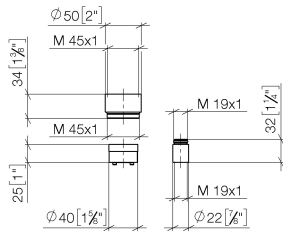

Verlängerung 25 mm -

12 190 970 90

- bis 25 mm: 1x 12 190 970 90
- 26 mm - 50 mm: 2x 12 190 970 90

für UP-Einhandbatterie Brause und Wanne 36 02X
SSS-FF

Verlängerung 25 mm -

12 190 970 90

mm [inches]

Verlängerung 25 mm -

12 190 970 90

Produktversion bis 7/11/2019

Produktversion ab 7/11/2019

Verlängerung 25 mm -

12 190 970 90

Ersatzteilstückliste

Produktversion bis 7/11/2019

Produktversion ab 7/11/2019

Nr.	Artikelnummer	Benennung	Verbaumenge	Lieferzeit
	09 30 09 075 90	Schlüssel 46 x 150 x 4,5 mm -	8	2