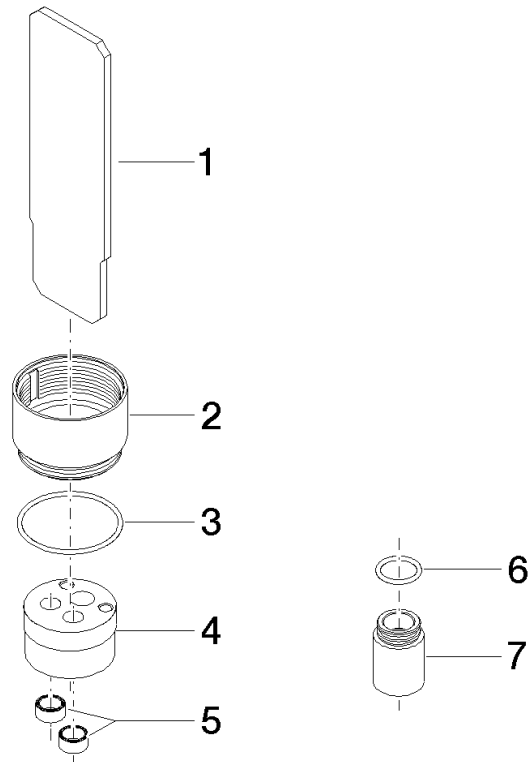

Verlängerung 25 mm -

12 190 970 90

- bis 25 mm: 1x 12 190 970 90
- 26 mm - 50 mm: 2x 12 190 970 90

für UP-Einhandbatterie Brause und Wanne 36 02X
SSS-FF

Verlängerung 25 mm -

12 190 970 90

mm [inches]

Verlängerung 25 mm -

12 190 970 90

Produktversion bis 7/11/2019

Produktversion ab 7/11/2019

Verlängerung 25 mm -

12 190 970 90

Ersatzteilstückliste

Produktversion bis 7/11/2019

Produktversion ab 7/11/2019

Nr.	Artikelnummer	Benennung	Verbaumenge	Lieferzeit
	09 30 09 075 90	Schlüssel 46 x 150 x 4,5 mm -	8	2