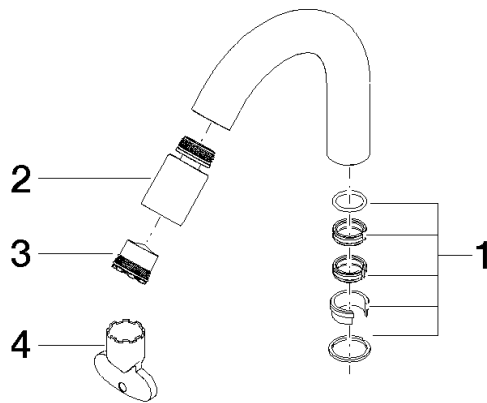

Auslauf 85 mm, 5,7 l/min. - Platin

90 28 22 314 00

Auslauf 85 mm, 5,7 l/min. - Platin

90 28 22 314 00

Auslauf 85 mm, 5,7 l/min. - Platin

90 28 22 314 00

Auslauf 85 mm, 5,7 l/min. - Platin

90 28 22 314 00

Produktversion bis 10/1/2020

Produktversion ab 10/1/2020

Auslauf 85 mm, 5,7 l/min. - Platin

90 28 22 314 00

Ersatzteilstückliste

Produktversion bis 10/1/2020

Produktversion ab 10/1/2020

Nr.	Artikelnummer	Benennung	Verbaumenge	Lieferzeit
	90 28 10 166 00 90	Dichtungssatz Ø 22 x 50 mm -	4	2