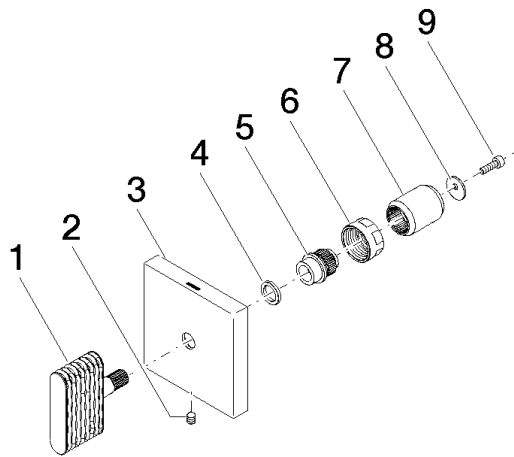

Griff für Unterputz Wand Hot oval Treppe 60 x 60 x 40 mm - Dark Platinum  
gebürstet

---

90 20 70 053 03

Griff für Unterputz Wand Hot oval Treppe 60 x 60 x 40 mm - Dark Platinum  
gebürstet

---

90 20 70 053 03

## Griff für Unterputz Wand Hot oval Treppe 60 x 60 x 40 mm - Dark Platinum gebürstet

---

90 20 70 053 03