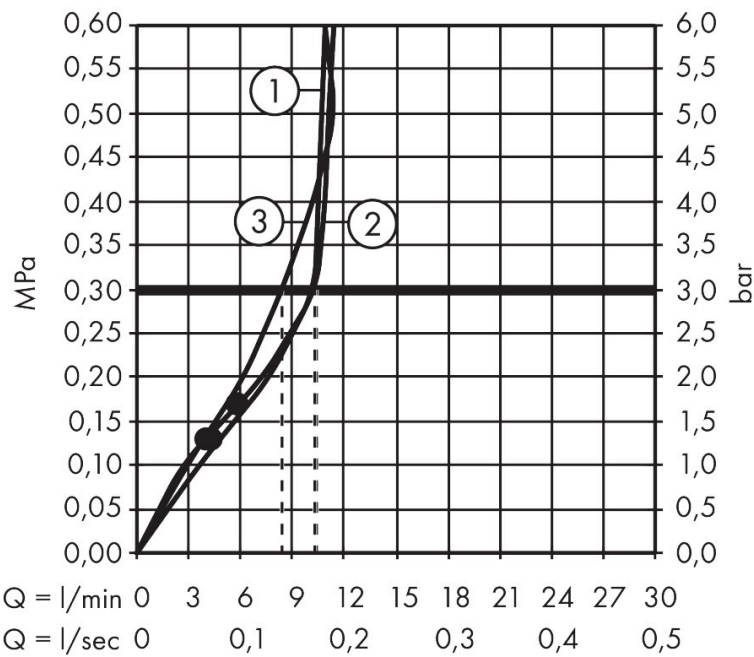

Merk: hansgrohe
Artikelnaam: **Raindance Alive Q** Showerpipe 210/340 2jet met ShowerSelect Comfort
Art.nr.: 24590140
Oppervlakte: Brushed Bronze
Netto prijs: 2.673,22 EUR

Stroomschema

1 Hoofddouche Rain / RainAir

2 Handdouche

3 PowderRain