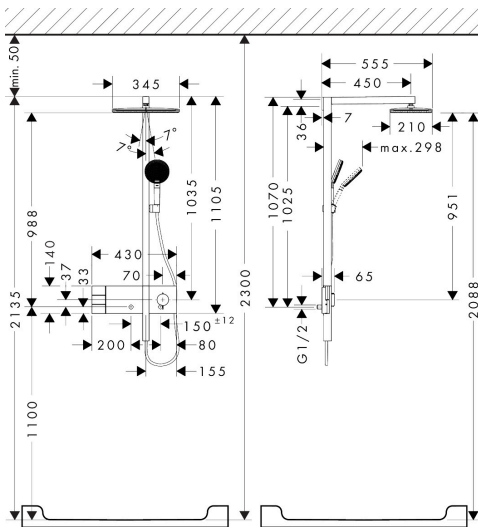

- bestaat uit: hoofddouche, handdouche, schuifstuk, douchethermostaat, doucheslang, douchestang
- hoofddouche Raindance Alive Q 210/340 2jet
- afmeting straalplaatoppervlak hoofddouche: 214 x 343 mm
- straalsoort hoofddouche: RainAir volle zachte regenstraal, PowderRain
- doorstroomregelaar: 12 l/min (met mogelijke toleranties $\pm 10\%$)
- functie van: 5,8 l/min
- straalsoort handdouche: RainAir volle zachte regenstraal, PowderRain, massagestraal
- maximale doorstroomhoeveelheid van handdouche bij 3 bar: 8,4 l/min
- maximale doorstroomhoeveelheid voor Showerpipe bij 3 bar: 12 l/min
- minimale bedrijfsdruk: 1,2 bar
- maximale bedrijfsdruk: 10 bar
- DropGuard vermindert het nadruppelen nadat de douche is gestopt tot slechts enkele seconden.
- handige straalkeuze via Select-knop op de handdouche
- kogelgewricht: hoek hoofddouche verstelbaar
- designafdekking verbergt de straalnoppen, vlak, minimalistisch ontwerp
- designafdekking is eenvoudig zonder gereedschap afneembaar voor reiniging

Stroomschema

1 Hoofddouche Rain / RainAir

2 Handdouche

3 PowderRain

Merk	hansgrohe
Artikelnaam	Raindance Alive Q Showerpipe 210/340 2jet met ShowerSelect Comfort
Art.nr.	24590140
Oppervlakte	Brushed Bronze
Netto prijs	2.673,22 EUR

Installatievoorbeelden

i Afmetingen kunnen variëren vanwege keramische toleranties die verband houden met het productieproces.

Merk hansgrohe
 Artikelnaam **Raindance Alive Q** Showerpipe 210/340 2jet met ShowerSelect Comfort
 Art.nr. 24590140
 Oppervlakte Brushed Bronze
 Netto prijs 2.673,22 EUR

Pos	Beschrijving	Art.nr.	Prijs
35	regeleenheid voor verwisselde aansluitingen	92373000	236,70
36	cilinderkopschroef M4x12	94929000	4,99
37	borgschroef	95140000	4,99
38	bovendeel	95758000	95,16
39	veer met huls	85374000	8,01
40	greepadapter	85158000	26,73
41	terugslagklep	85159000	10,82
42	terugslagklep met zeef	92499000	13,21
43	slagdemper m. schroef	98721000	26,73
44	S-koppelingenset	85044000	95,16
45	O-ring 27x2	85045000	3,12