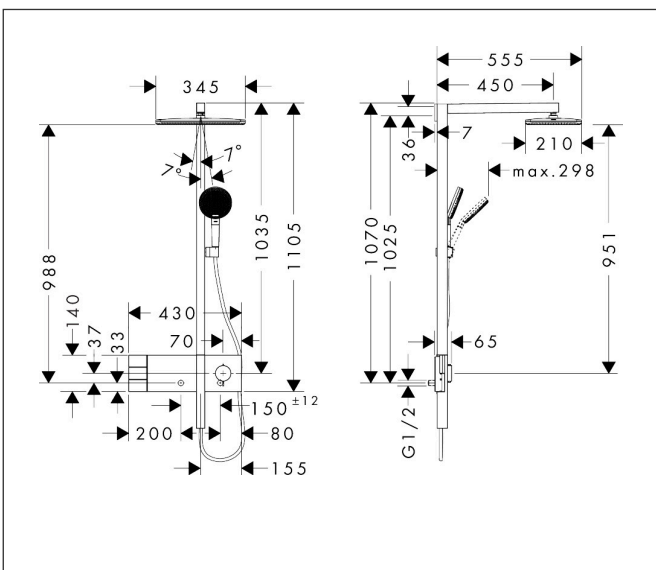

Merk hansgrohe
 Artikelnaam **Raindance Alive Q** Showerpipe 210/340 2jet met ShowerSelect Comfort
 Art.nr. 24590140
 Oppervlakte Brushed Bronze
 Netto prijs 2.673,22 EUR

Product foto

Maat tekeningen

Kenmerken

- bestaat uit: hoofddouche, handdouche, schuifstuk, douchethermostaat, doucheslang, douchestang
- hoofddouche Raindance Alive Q 210/340 2jet
- afmeting straalplaatoppervlak hoofddouche: 214 x 343 mm
- straalsoort hoofddouche: RainAir volle zachte regenstraal, PowderRain
- doorstroomregelaar: 12 l/min (met mogelijke toleranties $\pm 10\%$)
- functie van: 5,8 l/min
- straalsoort handdouche: RainAir volle zachte regenstraal, PowderRain, massagestraal
- maximale doorstroomhoeveelheid van handdouche bij 3 bar: 8,4 l/min
- maximale doorstroomhoeveelheid voor Showerpipe bij 3 bar: 12 l/min
- minimale bedrijfsdruk: 1,2 bar
- maximale bedrijfsdruk: 10 bar
- DropGuard vermindert het nadruppelen nadat de douche is gestopt tot slechts enkele seconden.
- handige straalkeuze via Select-knop op de handdouche
- kogelgewricht: hoek hoofddouche verstelbaar
- designafdekking verbergt de straalnoppen, vlak, minimalistisch ontwerp
- designafdekking is eenvoudig zonder gereedschap afneembaar voor reiniging

Technologie

Straalsoorten

Certificaat

Merk: hansgrohe
 Artikelnaam: **Raindance Alive Q** Showerpipe 210/340 2jet met ShowerSelect Comfort
 Art.nr.: 24590140
 Oppervlakte: Brushed Bronze
 Netto prijs: 2.673,22 EUR

Pos	Beschrijving	Art.nr.	Prijs
35	regeleenheid voor verwisselde aansluitingen	92373000	236,70
36	cilinderkopschroef M4x12	94929000	4,99
37	borgschroef	95140000	4,99
38	bovendeel	95758000	95,16
39	veer met huls	85374000	8,01
40	greepadapter	85158000	26,73
41	terugslagklep	85159000	10,82
42	terugslagklep met zeef	92499000	13,21
43	slagdemper m. schroef	98721000	26,73
44	S-koppelingenset	85044000	95,16
45	O-ring 27x2	85045000	3,12