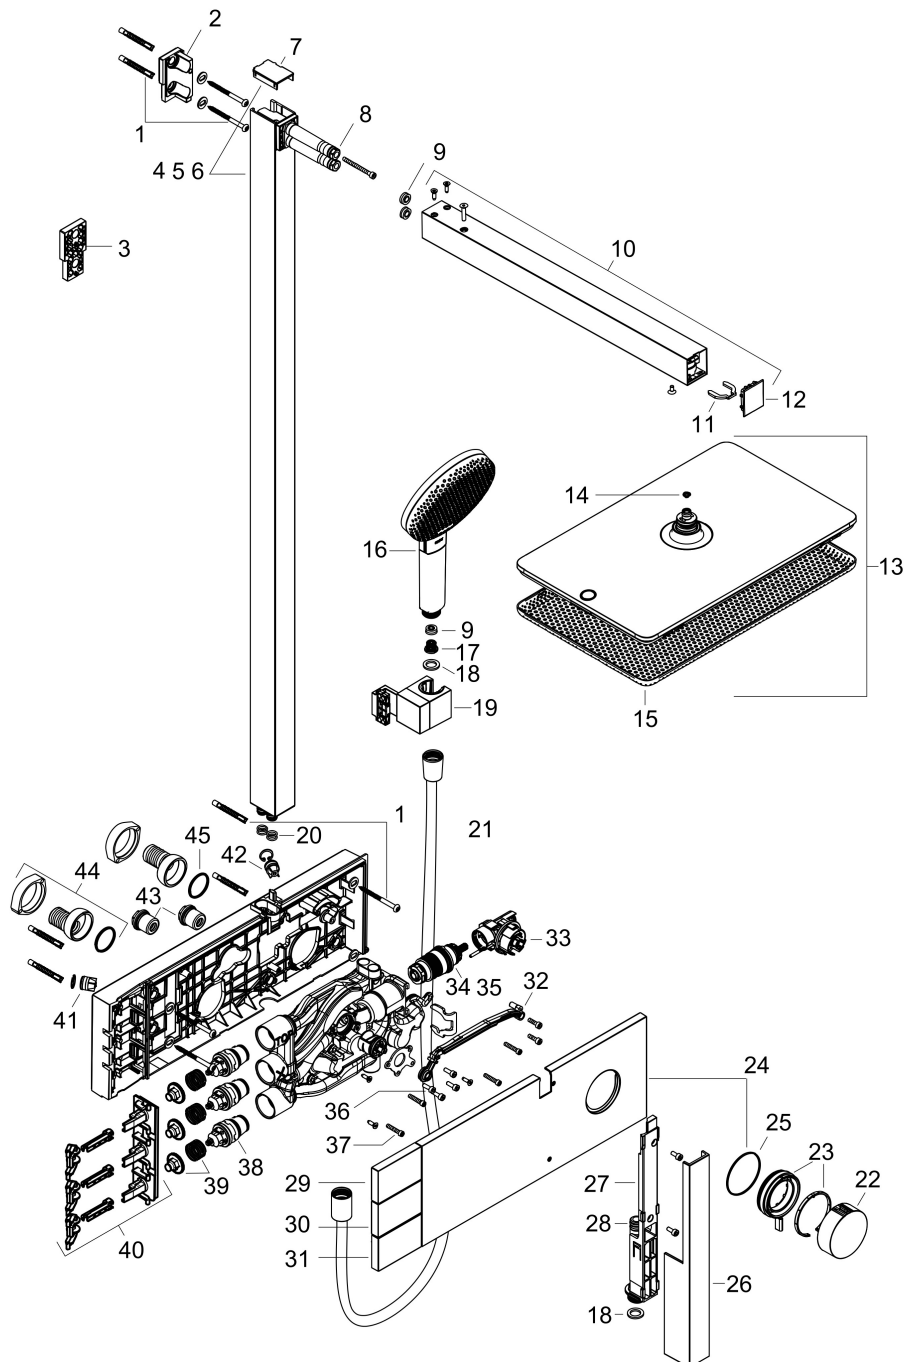

Merk hansgrohe
Artikelnaam **Raindance Alive Q** Showerpipe 210/340 2jet met ShowerSelect Comfort
Art.nr. 24590140
Oppervlakte Brushed Bronze
Netto prijs 2.673,22 EUR

Explosietekening voor bouwjaar: >04/25

Merk	hansgrohe
Artikelnaam	Raindance Alive Q Showerpipe 210/340 2jet met ShowerSelect Comfort
Art.nr.	24590140
Oppervlakte	Brushed Bronze
Netto prijs	2.673,22 EUR

Onderdelen voor bouwjaar: >04/25

Pos	Beschrijving	Art.nr.	Prijs
1	bevestigingsmateriaal	96179000	10,82
2	wandhouder	85046000	21,22
3	opvulschijf 7 mm	85187670	54,08
4	stijgbuis met afdekking (960 mm)	85034140	570,02
5	stijgbuis met afdekking (1060 mm)	85034147	570,02
6	stijgbuis met afdekking (860 mm)	85231140	1.083,16
7	afdekkap boven	85035000	17,26
8	O-ring 9x2,5	98217000	3,12
9	doorstroombegrenzer	98092000	8,01
10	douche-arm compl.	98268140	
11	klemhaak	98269000	13,21
12	afdekkap	98270140	40,14
13	Hoofdouche	85051140	766,27
14	zeef	94467000	8,01
15	afdekkap	98274000	236,70
16	Handdouche	24500140	125,71
17	zeef	92672000	4,99
18	dichting	98058000	3,12
19	schuifstuk cpl.	85036140	142,79
20	O-ring 9x1,5	98117000	3,12
21	doucheslang 1,60 m	28260140	60,28
22	thermostaatgreep	85037140	100,36
23	kraangreep	85038140	51,06
24	afdekkap	85041140	230,26
25	O-ring 48x1,5	92159000	3,12
26	afdekkap	85039140	40,14
27	bevestigingsmateriaal	85040000	21,22
28	O-ring 12x2	98214000	3,12
29	drukschakelaar RainAir	85049140	51,06
30	drukschakelaar PowderRain	85048140	51,06
31	drukschakelaar handdouche	85047140	51,06
32	trekstang	85137000	34,01
33	Versnellingsbak	85450000	26,73
34	temperatuur regeleenheid	98282000	95,16