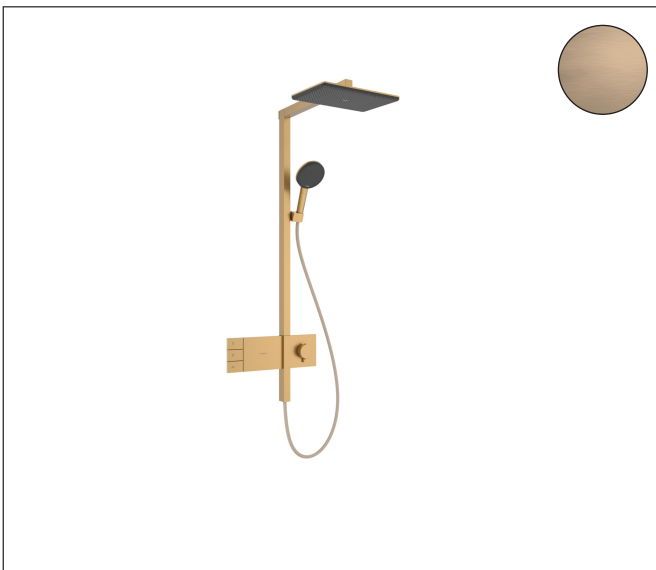

Merk hansgrohe
 Artikelnaam **Raindance Alive Q** Showerpipe 210/340 2jet met ShowerSelect Comfort
 Art.nr. 24590140
 Oppervlakte Brushed Bronze
 Netto prijs 2.673,22 EUR

Product foto

Maat tekeningen

Kenmerken

- bestaat uit: hoofddouche, handdouche, schuifstuk, douchethermostaat, doucheslang, douchestang
- hoofddouche Raindance Alive Q 210/340 2jet
- afmeting straalplaatoppervlak hoofddouche: 214 x 343 mm
- straalsoort hoofddouche: RainAir volle zachte regenstraal, PowderRain
- doorstroomregelaar: 12 l/min (met mogelijke toleranties $\pm 10\%$)
- functie van: 5,8 l/min
- straalsoort handdouche: RainAir volle zachte regenstraal, PowderRain, massagestraal
- maximale doorstroomhoeveelheid van handdouche bij 3 bar: 8,4 l/min
- maximale doorstroomhoeveelheid voor Showerpipe bij 3 bar: 12 l/min
- minimale bedrijfsdruk: 1,2 bar
- maximale bedrijfsdruk: 10 bar
- DropGuard vermindert het nadruppelen nadat de douche is gestopt tot slechts enkele seconden.
- handige straalkeuze via Select-knop op de handdouche
- kogelgewricht: hoek hoofddouche verstelbaar
- designafdekking verbergt de straalnoppen, vlak, minimalistisch ontwerp
- designafdekking is eenvoudig zonder gereedschap afneembaar voor reiniging

Technologie

Straalsoorten

Certificaat

Merk: hansgrohe
 Artikelnaam: **Raindance Alive Q** Showerpipe 210/340 2jet met ShowerSelect Comfort
 Art.nr.: 24590140
 Oppervlakte: Brushed Bronze
 Netto prijs: 2.673,22 EUR

Stroomschema

1 Hoofddouche Rain / RainAir

2 Handdouche

3 PowderRain

Merk	hansgrohe
Artikelnaam	Raindance Alive Q Showerpipe 210/340 2jet met ShowerSelect Comfort
Art.nr.	24590140
Oppervlakte	Brushed Bronze
Netto prijs	2.673,22 EUR