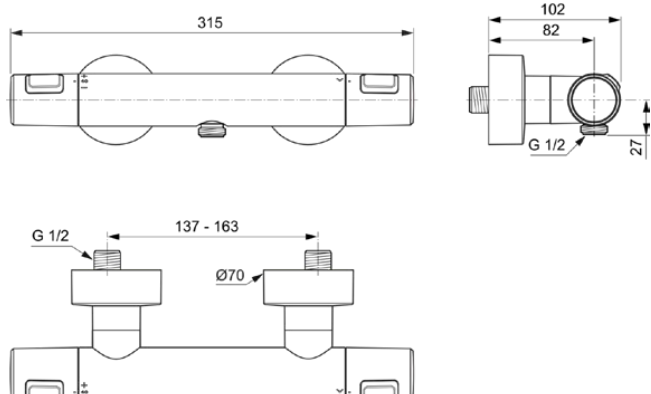

CERATHERM T25

A7201XG

CERATHERM T25 | Douchemengkraan 315x102x70 mm in matzwart afwerking, 22 l/min (3 bar) | Thermostatische functie, Water- en energiebesparend, Cool Body technologie, Veiligheidsstop, NF gecertificeerd

Afbeelding & technische tekening

Algemene informatie

Productcategorie:	Douchemengkranen
Producttype:	Douchemengkraan
Merk:	Ideal Standard
Collectie:	CERATHERM T25
Ontwerper:	Ideal Standard
Colour:	XG - Matzwart
Afwerking van het oppervlak:	mat
Hoogte (mm):	70
Breedte (mm):	315
Lengte / sprong (mm):	102
Bevestigingswijze:	S-koppelingen
Nettogewicht (kg):	1.15
VVS:	722614121
EAN-code:	4015413349970

Productnormen & certificeringen

Naam van het NF-certificaat:	E0 CH2 A2 U3 - IB
Naam van het ACS-certificaat:	19 ACC LY 746_747

Product specificaties

Aantal rozetten:	2
Aantal grepen:	2
Kleurcode:	XG
Kleuromschrijving:	matzwart
Cool Body Technologie:	Ja
Afsluitbare S-koppelingen:	Nee
DVGW intrinsiek veilig:	Nee
Instelbare spoeltijd:	Nee
Toepassing greep:	Volume & temperatuurregeling
Positie greep:	Zijkant

Product specificaties

Materiaal:	Metaal
Materiaal rozetten:	Kunststof
Materiaal greep:	Kunststof
Materiaalkwaliteit:	Messing
Maximale volumestroom bij 3 bar (l/min):	22
Maximale volumestroom bij 3 bar (l/min) voor alle uitgangen:	22
Max. debiet bij 3 bar (l) voor uitloop:	22
Maximale werkdruk (bar):	10
Minimale werkdruk (bar):	0.5
PVD technologie:	Nee
Vorm van de rozet(ten):	Rond
Schroefdraad van de doucheslang:	G 1/2
Oppervlakte dekking:	gecoat
Afwerking van het oppervlak:	mat
Thermostatisch:	Ja
Type greep:	Draaiknop
Type temperatuurregeling:	Thermostatisch
Met rozet(ten):	Ja
Met grepen:	Ja
Met badset:	Nee
Met hoofddouche:	Nee
Met legplank(en):	Nee
Met douchecombinatie:	Nee
Bevestigingswijze:	S-koppelingen
Positie van de greepbevestiging:	Bovenkant
Bevestigingswijze:	Wand
Geluidsarme S-koppelingen:	Nee
Met S-koppelingen:	Ja
Met terugslagklep:	Ja