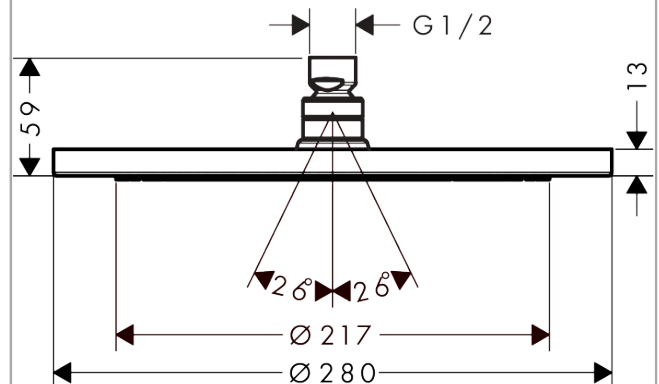

## Beschrijving

- diameter straalplaat 280 mm
- RainAir volle zachte regenstraal
- maximale doorstroomhoeveelheid bij 3 bar: 8,5 l/min
- hoek hoofddouche verstelbaar
- afdekplaat van metaal
- straalplaat voor reiniging afneembaar
- Green: max. waterdoorlaat bij 3 bar 6 l/min / EcoSmart: max. waterdoorlaat 9 l/min
- Kiwa K6053\_Showers EN1112

## Maattekening