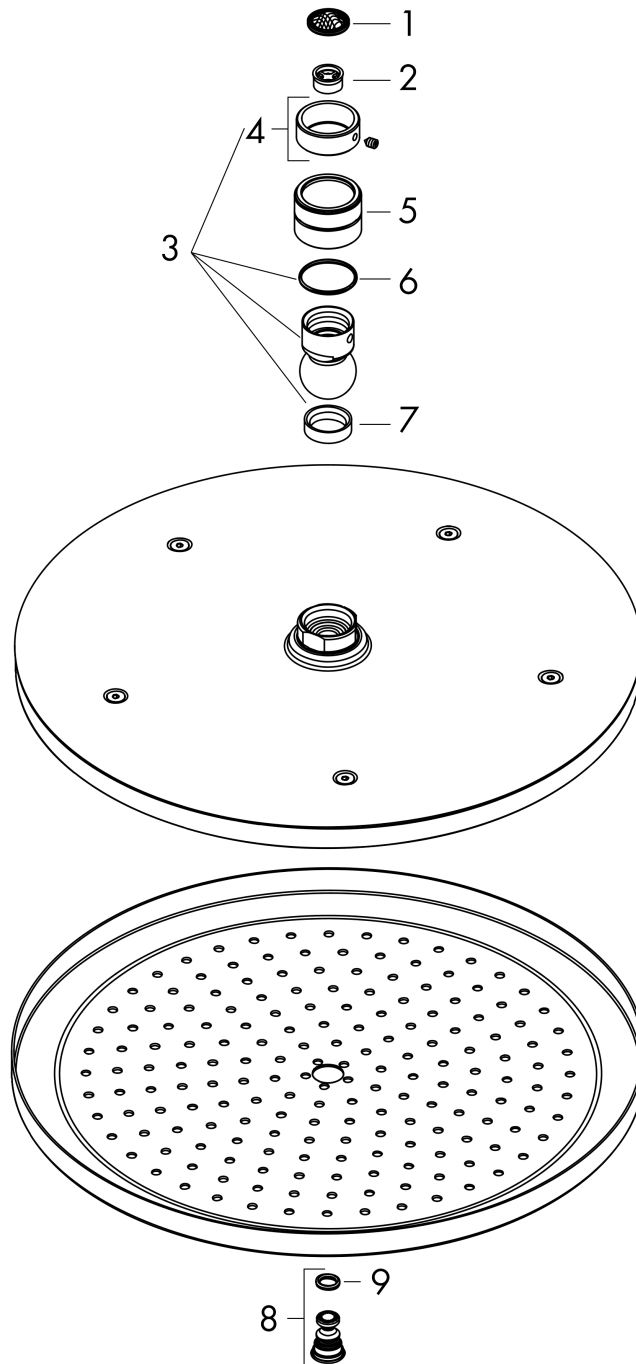

Croma
hoofddouche 280 1jet EcoSmart
Finish: chroom Artikelnummer: 26221000

Explosietekening

Bouwjaar: >04/16

Croma
hoofddouche 280 1jet EcoSmart
Finish: **chrom** Artikelnummer: **26221000**

Reserveonderdelenlijst

Bouwjaar: >04/16

Regel	Beschrijving	Artikelnummer	Prijs incl. BTW	VE
1	zeefdichting	94246000	2,90 €	1
2	doorstroombegrenzer (9 l/min)	95659000	8,11 €	1
3	kogelgewricht	98941000	35,82 €	1
4	borgring	98942000	17,91 €	1
5	moer	97958000	4,96 €	1
6	stelring	97536000	4,96 €	1
7	dichting	97606000	4,96 €	1
8	luchtjets (Eco)	95795000	27,95 €	1
9	O-ring 7x2	98419000	2,90 €	1