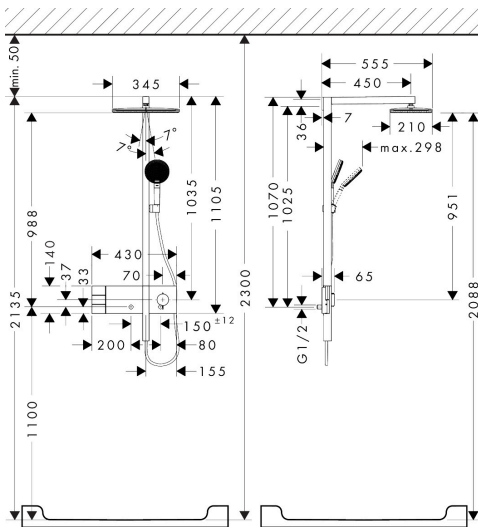

## Maat tekeningen

## Kenmerken

- bestaat uit: hoofddouche, handdouche, schuifstuk, douchethermostaat, doucheslang, douchestang
- hoofddouche Raindance Alive Q 210/340 2jet
- afmeting straalplaatoppervlak hoofddouche: 214 x 343 mm
- straalsoort hoofddouche: RainAir volle zachte regenstraal, PowderRain
- doorstroomregelaar: 12 l/min (met mogelijke toleranties  $\pm 10\%$ )
- functie van: 5,8 l/min
- straalsoort handdouche: RainAir volle zachte regenstraal, PowderRain, massagestraal
- maximale doorstroomhoeveelheid van handdouche bij 3 bar: 8,4 l/min
- maximale doorstroomhoeveelheid voor Showerpipe bij 3 bar: 12 l/min
- minimale bedrijfsdruk: 1,2 bar
- maximale bedrijfsdruk: 10 bar
- DropGuard vermindert het nadruppelen nadat de douche is gestopt tot slechts enkele seconden.
- handige straalkeuze via Select-knop op de handdouche
- kogelgewricht: hoek hoofddouche verstelbaar
- designafdekking verbergt de straalnoppen, vlak, minimalistisch ontwerp
- designafdekking is eenvoudig zonder gereedschap afneembaar voor reiniging

## Stroomschema

1 Hoofddouche Rain / RainAir

2 Handdouche

3 PowderRain

Merk	hansgrohe
Artikelnaam	<b>Raindance Alive Q</b> Showerpipe 210/340 2jet met ShowerSelect Comfort
Art.nr.	24590340
Oppervlakte	Brushed Black Chrome
Netto prijs	2.673,22 EUR

## Installatievoorbeelden

**i** Afmetingen kunnen variëren vanwege keramische toleranties die verband houden met het productieproces.

Merk hansgrohe  
 Artikelnaam **Raindance Alive Q** Showerpipe 210/340 2jet met ShowerSelect Comfort  
 Art.nr. 24590340  
 Oppervlakte Brushed Black Chrome  
 Netto prijs 2.673,22 EUR