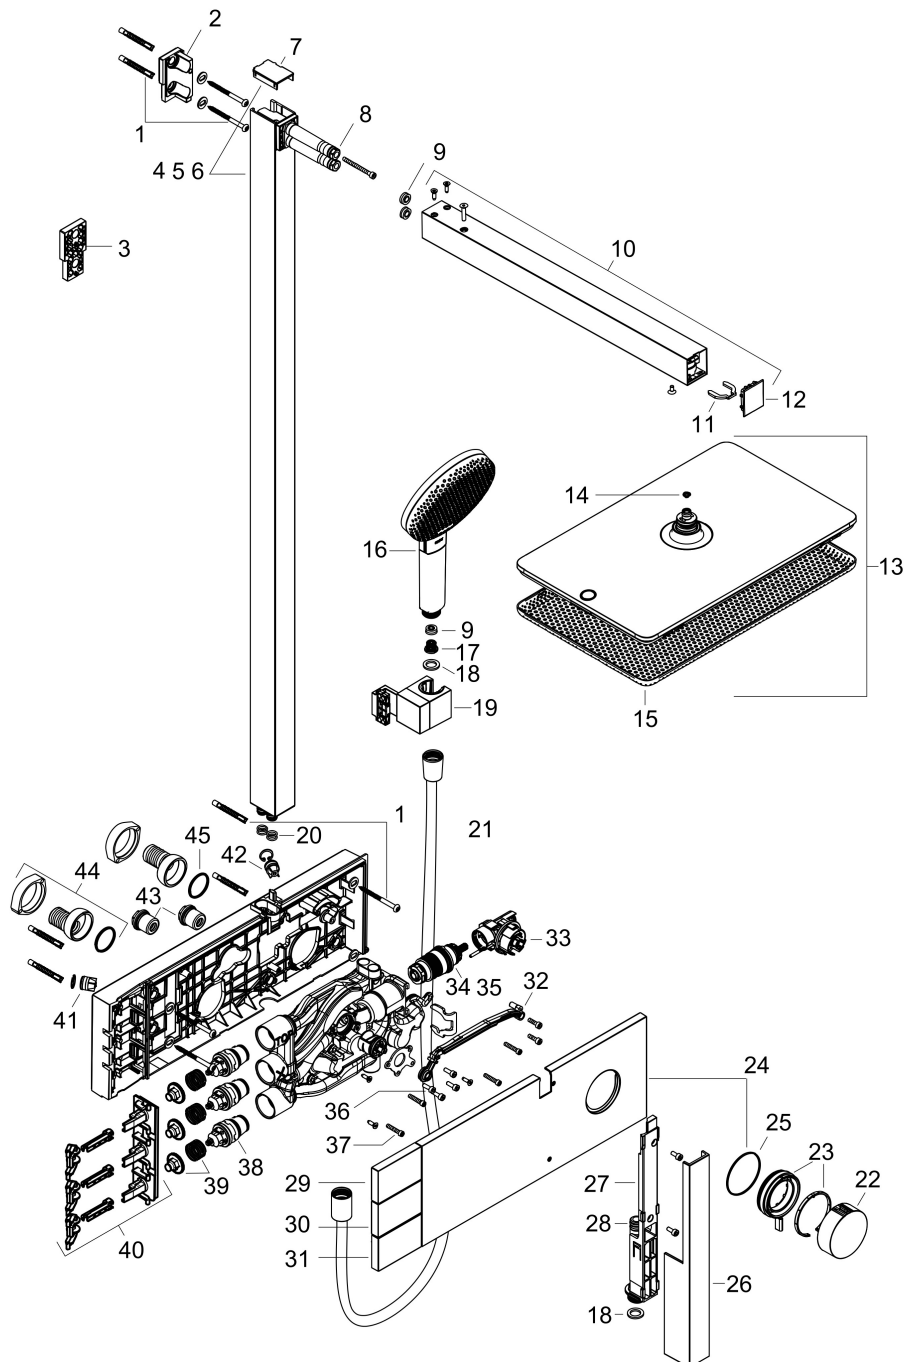

Merk hansgrohe
Artikelnaam **Raindance Alive Q** Showerpipe 210/340 2jet met ShowerSelect Comfort
Art.nr. 24590340
Oppervlakte Brushed Black Chrome
Netto prijs 2.673,22 EUR

Explosietekening voor bouwjaar: >04/25

Merk	hansgrohe
Artikelnaam	Raindance Alive Q Showerpipe 210/340 2jet met ShowerSelect Comfort
Art.nr.	24590340
Oppervlakte	Brushed Black Chrome
Netto prijs	2.673,22 EUR

Onderdelen voor bouwjaar: >04/25

Pos	Beschrijving	Art.nr.	Prijs
1	bevestigingsmateriaal	96179000	10,82
2	wandhouder	85046000	21,22
3	opvulschijf 7 mm	85187670	54,08
4	stijgbuis met afdekking (960 mm)	85034340	570,02
5	stijgbuis met afdekking (1060 mm)	85034347	570,02
6	stijgbuis met afdekking (860 mm)	85231340	1.083,16
7	afdekkap boven	85035000	17,26
8	O-ring 9x2,5	98217000	3,12
9	doorstroombegrenzer	98092000	8,01
10	douche-arm compl.	98268340	230,26
11	klemhaak	98269000	13,21
12	afdekkap	98270340	
13	Hoofdouche	85051340	766,27
14	zeef	94467000	8,01
15	afdekkap	98274000	236,70
16	Handdouche	24500340	125,71
17	zeef	92672000	4,99
18	dichting	98058000	3,12
19	schuifstuk cpl.	85036340	142,79
20	O-ring 9x1,5	98117000	3,12
21	doucheslang 1,60 m	28260340	60,28
22	thermostaatgreep	85037340	100,36
23	kraangreep	85038340	51,06
24	afdekkap	85041340	230,26
25	O-ring 48x1,5	92159000	3,12
26	afdekkap	85039340	40,14
27	bevestigingsmateriaal	85040000	21,22
28	O-ring 12x2	98214000	3,12
29	drukschakelaar RainAir	85049340	51,06
30	drukschakelaar PowderRain	85048340	51,06
31	drukschakelaar handdouche	85047340	51,06
32	trekstang	85137000	34,01
33	Versnellingsbak	85450000	26,73
34	temperatuur regeleenheid	98282000	95,16