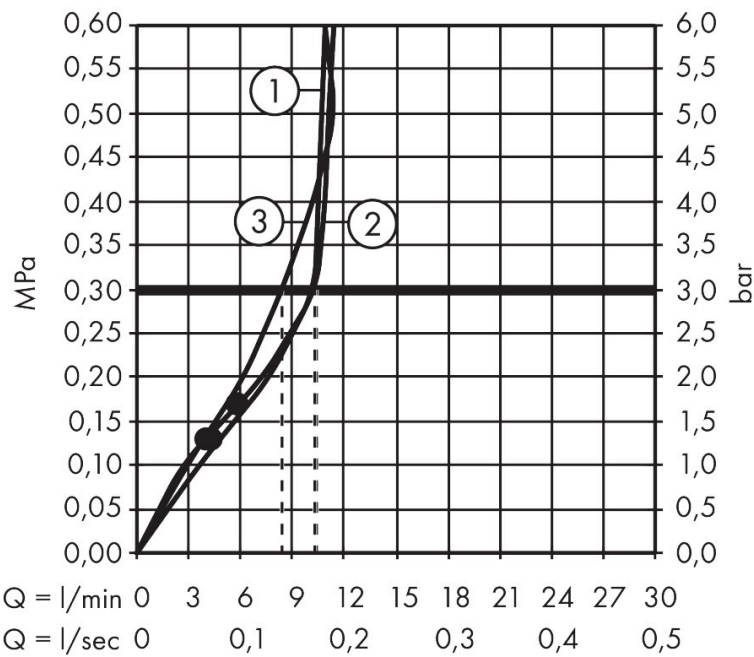

Merk hansgrohe
Artikelnaam **Raindance Alive Q** Showerpipe 210/340 2jet met ShowerSelect Comfort
Art.nr. 24590340
Oppervlakte Brushed Black Chrome
Netto prijs 2.673,22 EUR

Stroomschema

1 Hoofddouche Rain / RainAir

2 Handdouche

3 PowderRain