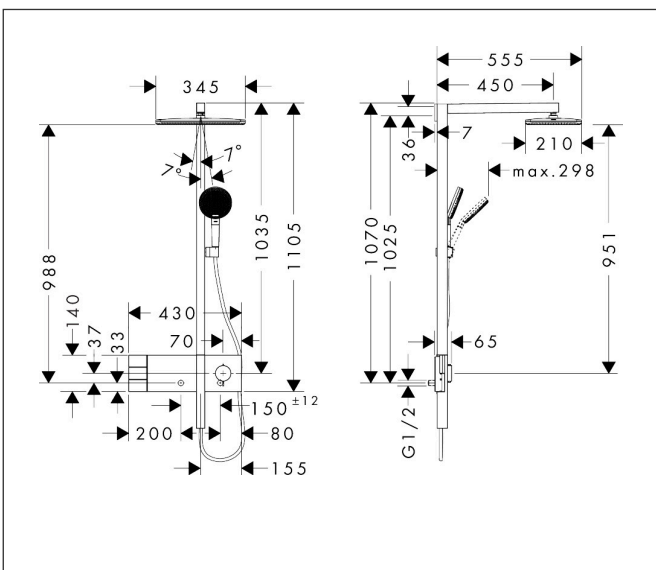

Merk hansgrohe  
 Artikelnaam **Raindance Alive Q** Showerpipe 210/340 2jet met ShowerSelect Comfort  
 Art.nr. 24590340  
 Oppervlakte Brushed Black Chrome  
 Netto prijs 2.673,22 EUR

## Maat tekeningen

## Kenmerken

- bestaat uit: hoofddouche, handdouche, schuifstuk, douchethermostaat, doucheslang, douchestang
- hoofddouche Raindance Alive Q 210/340 2jet
- afmeting straalplaatoppervlak hoofddouche: 214 x 343 mm
- straalsoort hoofddouche: RainAir volle zachte regenstraal, PowderRain
- doorstroomregelaar: 12 l/min (met mogelijke toleranties  $\pm 10\%$ )
- functie van: 5,8 l/min
- straalsoort handdouche: RainAir volle zachte regenstraal, PowderRain, massagestraal
- maximale doorstroomhoeveelheid van handdouche bij 3 bar: 8,4 l/min
- maximale doorstroomhoeveelheid voor Showerpipe bij 3 bar: 12 l/min
- minimale bedrijfsdruk: 1,2 bar
- maximale bedrijfsdruk: 10 bar
- DropGuard vermindert het nadruppelen nadat de douche is gestopt tot slechts enkele seconden.
- handige straalkeuze via Select-knop op de handdouche
- kogelgewricht: hoek hoofddouche verstelbaar
- designafdekking verbergt de straalnoppen, vlak, minimalistisch ontwerp
- designafdekking is eenvoudig zonder gereedschap afneembaar voor reiniging

## Onderdelen voor bouwjaar: >04/25

Pos	Beschrijving	Art.nr.	Prijs
35	regeleenheid voor verwisselde aansluitingen	92373000	236,70
36	cilinderkopschroef M4x12	94929000	4,99
37	borgschroef	95140000	4,99
38	bovendeel	95758000	95,16
39	veer met huls	85374000	8,01
40	greepadapter	85158000	26,73
41	terugslagklep	85159000	10,82
42	terugslagklep met zeef	92499000	13,21
43	slagdemper m. schroef	98721000	26,73
44	S-koppelingenset	85044000	95,16
45	O-ring 27x2	85045000	3,12