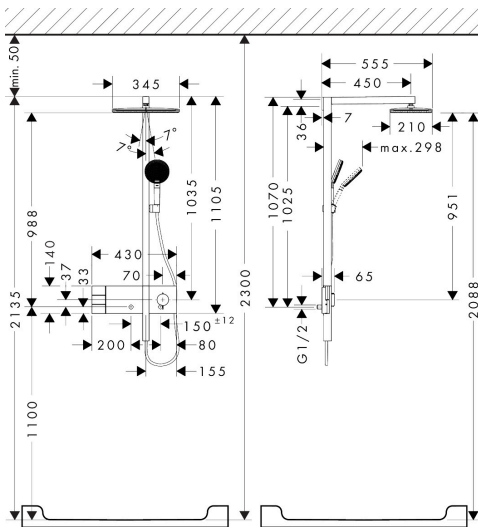

- bestaat uit: hoofddouche, handdouche, schuifstuk, douchethermostaat, doucheslang, douchestang
- hoofddouche Raindance Alive Q 210/340 2jet
- afmeting straalplaatoppervlak hoofddouche: 214 x 343 mm
- straalsoort hoofddouche: Rain, PowderRain
- doorstroomregelaar: 8 l/min (met mogelijke toleranties -20%)
- functie van: 6,2 l/min
- doorstroomhoeveelheid Rain bij 3 bar: 6,4 l/min
- straalsoort handdouche: RainAir volle zachte regenstraal, PowderRain, massagestraal
- maximale doorstroomhoeveelheid van handdouche bij 3 bar: 6,7 l/min
- maximale doorstroomhoeveelheid voor Showerpipe bij 3 bar: 8 l/min
- minimale bedrijfsdruk: 1,4 bar
- maximale bedrijfsdruk: 10 bar
- DropGuard vermindert het nadruppelen nadat de douche is gestopt tot slechts enkele seconden.
- handige straalkeuze via Select-knop op de handdouche
- kogelgewricht: hoek hoofddouche verstelbaar
- designafdekking verbergt de straalnoppen, vlak, minimalistisch ontwerp
- designafdekking is eenvoudig zonder gereedschap afneembaar voor reiniging
- oppervlak designafdekking: grafiet

Stroomschema

- 1 Handdouche
- 2 PowderRain
- 3 Hoofddouche Rain / RainAir

Merk	hansgrohe
Artikelnaam	Raindance Alive Q Showerpipe 210/340 2jet EcoSmart met ShowerSelect Comfort
Art.nr.	24591140
Oppervlakte	Brushed Bronze
Netto prijs	2.673,22 EUR

Installatievoorbeelden

i Afmetingen kunnen variëren vanwege keramische toleranties die verband houden met het productieproces.

Merk hansgrohe
 Artikelnaam **Raindance Alive Q** Showerpipe 210/340 2jet EcoSmart met ShowerSelect
 Comfort
 Art.nr. 24591140
 Oppervlakte Brushed Bronze
 Netto prijs 2.673,22 EUR