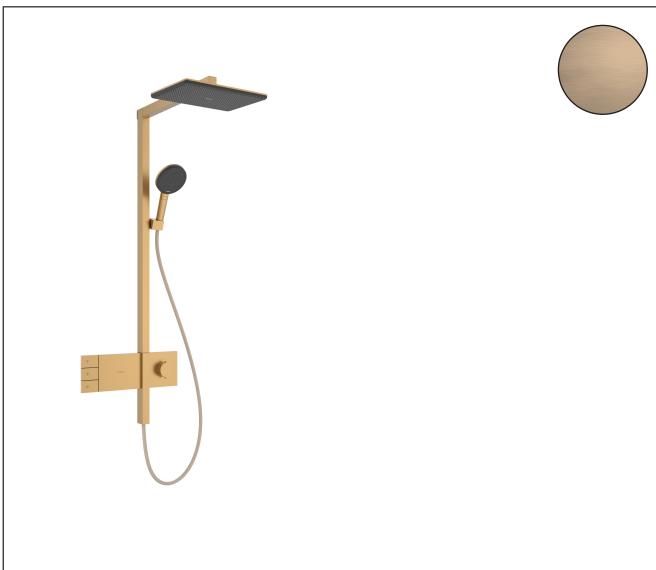

Merk	hansgrohe
Artikelnaam	Raindance Alive Q Showerpipe 210/340 2jet EcoSmart met ShowerSelect Comfort
Art.nr.	24591140
Oppervlakte	Brushed Bronze
Netto prijs	2.673,22 EUR

Product foto

Maat tekeningen

Kenmerken

- bestaat uit: hoofddouche, handdouche, schuifstuk, douchethermostaat, doucheslang, douchestang
- hoofddouche Raindance Alive Q 210/340 2jet
- afmeting straalplaatoppervlak hoofddouche: 214 x 343 mm
- straalsoort hoofddouche: Rain, PowderRain
- doorstroomregelaar: 8 l/min (met mogelijke toleranties -20%)
- functie van: 6,2 l/min
- doorstroomhoeveelheid Rain bij 3 bar: 6,4 l/min
- straalsoort handdouche: RainAir volle zachte regenstraal, PowderRain, massagestraal
- maximale doorstroomhoeveelheid van handdouche bij 3 bar: 6,7 l/min
- maximale doorstroomhoeveelheid voor Showerpipe bij 3 bar: 8 l/min
- minimale bedrijfsdruk: 1,4 bar
- maximale bedrijfsdruk: 10 bar
- DropGuard vermindert het nadruppelen nadat de douche is gestopt tot slechts enkele seconden.
- handige straalkeuze via Select-knop op de handdouche
- kogelgewricht: hoek hoofddouche verstelbaar
- designafdekking verbergt de straalnoppen, vlak, minimalistisch ontwerp
- designafdekking is eenvoudig zonder gereedschap afneembaar voor reiniging
- oppervlak designafdekking: grafiet

Technologie

Straalsoorten

Certificaat

Merk hansgrohe
 Artikelnaam **Raindance Alive Q** Showerpipe 210/340 2jet EcoSmart met ShowerSelect Comfort
 Art.nr. 24591140
 Oppervlakte Brushed Bronze
 Netto prijs 2.673,22 EUR

Stroomschema

- 1 Handdouche
- 2 PowderRain
- 3 Hoofddouche Rain / RainAir

Merk	hansgrohe
Artikelnaam	Raindance Alive Q Showerpipe 210/340 2jet EcoSmart met ShowerSelect Comfort
Art.nr.	24591140
Oppervlakte	Brushed Bronze
Netto prijs	2.673,22 EUR