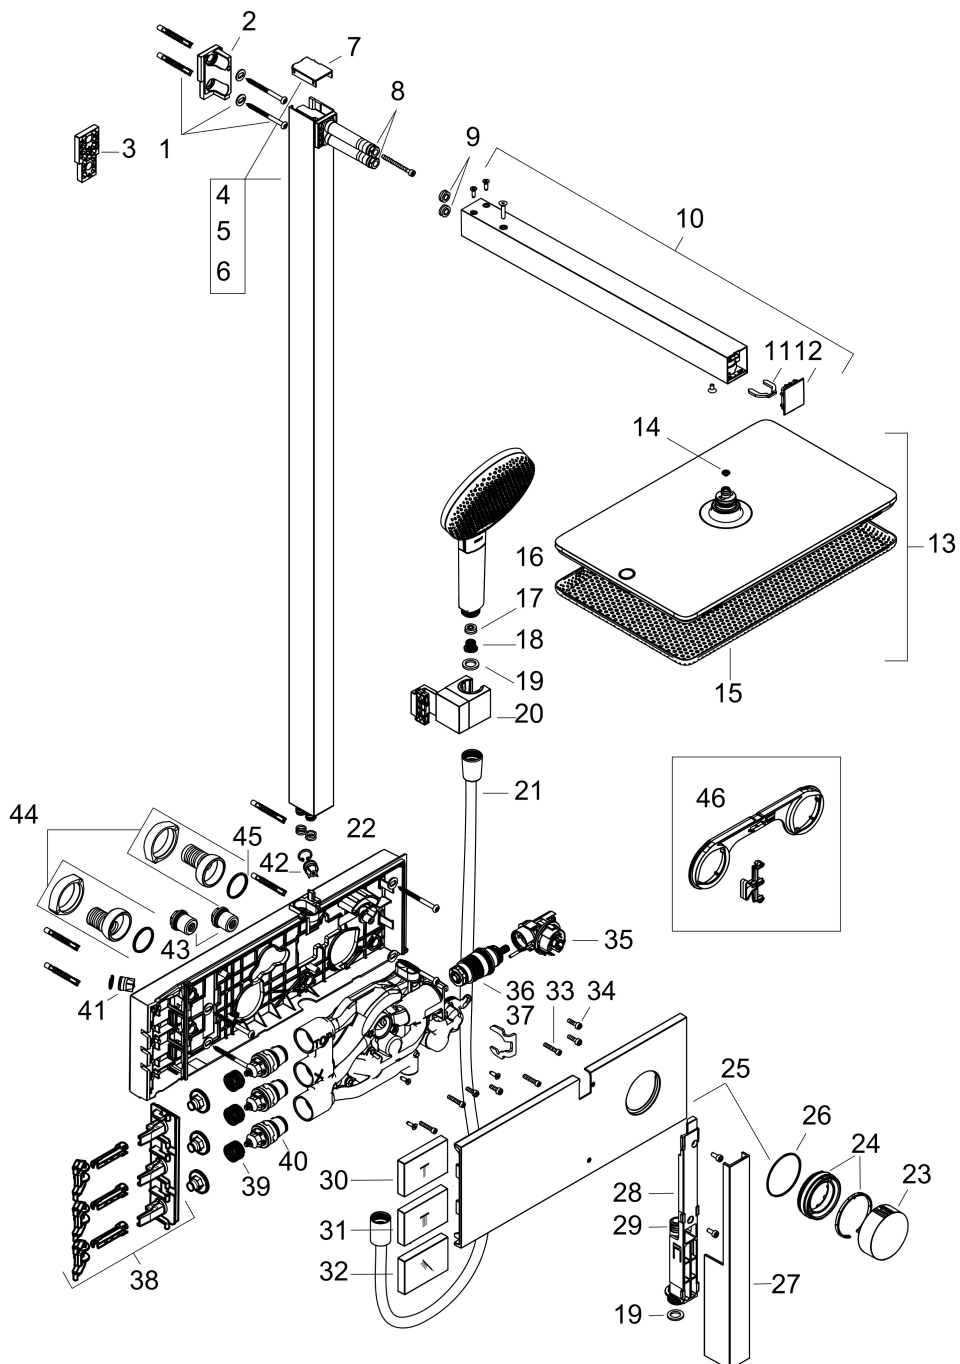

Merk hansgrohe
Artikelnaam **Raindance Alive Q** Showerpipe 210/340 2jet EcoSmart met ShowerSelect
Comfort
Art.nr. 24591140
Oppervlakte Brushed Bronze
Netto prijs 2.673,22 EUR

Explosietekening voor bouwjaar: >04/25

Merk	hansgrohe
Artikelnaam	Raindance Alive Q Showerpipe 210/340 2jet EcoSmart met ShowerSelect Comfort
Art.nr.	24591140
Oppervlakte	Brushed Bronze
Netto prijs	2.673,22 EUR

Onderdelen voor bouwjaar: >04/25

Pos	Beschrijving	Art.nr.	Prijs
1	bevestigingsmateriaal	96179000	10,82
2	wandhouder	85046000	21,22
3	opvulschijf 7 mm	85187670	54,08
4	stijgbuis met afdekking (1060 mm)	85034147	570,02
5	stijgbuis met afdekking (960 mm)	85034140	570,02
6	stijgbuis met afdekking (860 mm)	85231140	1.083,16
7	afdekkap boven	85035000	17,26
8	O-ring 9x2,5	98217000	3,12
9	doorstroombegrenzer	98093000	8,01
10	douche-arm compl.	98268140	
11	klemhaak	98269000	13,21
12	afdekkap	98270140	40,14
13	Hoofdouche	85095140	
14	zeef	94467000	8,01
15	afdekkap	98274000	236,70
16	Handdouche	24511140	125,71
17	doorstroombegrenzer	87837000	8,01
18	zeef	92672000	4,99
19	dichting	98058000	3,12
20	schuifstuk cpl.	85036140	142,79
21	doucheslang 1,60 m	28260140	60,28
22	O-ring 9x1,5	98117000	3,12
23	thermostaatgreep	85037140	100,36
24	huls	85156140	63,34
25	afdekkap	85041140	230,26
26	O-ring 48x1,5	92159000	3,12
27	afdekkap	85039140	40,14
28	bevestigingsmateriaal	85040000	21,22
29	O-ring 12x2	98214000	3,12
30	drukschakelaar RainAir	85049140	51,06
31	drukschakelaar PowderRain	85048140	51,06
32	drukschakelaar handdouche	85047140	51,06
33	borgschroef	95140000	4,99