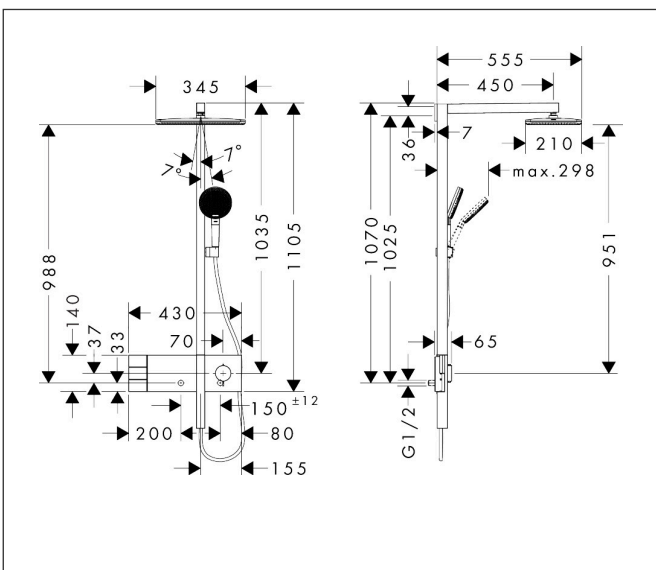

Merk	hansgrohe
Artikelnaam	Raindance Alive Q Showerpipe 210/340 2jet EcoSmart met ShowerSelect Comfort
Art.nr.	24591140
Oppervlakte	Brushed Bronze
Netto prijs	2.673,22 EUR

Product foto

Maat tekeningen

Kenmerken

- bestaat uit: hoofddouche, handdouche, schuifstuk, douchethermostaat, doucheslang, douchestang
- hoofddouche Raindance Alive Q 210/340 2jet
- afmeting straalplaatoppervlak hoofddouche: 214 x 343 mm
- straalsoort hoofddouche: Rain, PowderRain
- doorstroomregelaar: 8 l/min (met mogelijke toleranties -20%)
- functie van: 6,2 l/min
- doorstroomhoeveelheid Rain bij 3 bar: 6,4 l/min
- straalsoort handdouche: RainAir volle zachte regenstraal, PowderRain, massagestraal
- maximale doorstroomhoeveelheid van handdouche bij 3 bar: 6,7 l/min
- maximale doorstroomhoeveelheid voor Showerpipe bij 3 bar: 8 l/min
- minimale bedrijfsdruk: 1,4 bar
- maximale bedrijfsdruk: 10 bar
- DropGuard vermindert het nadruppelen nadat de douche is gestopt tot slechts enkele seconden.
- handige straalkeuze via Select-knop op de handdouche
- kogelgewricht: hoek hoofddouche verstelbaar
- designafdekking verbergt de straalnoppen, vlak, minimalistisch ontwerp
- designafdekking is eenvoudig zonder gereedschap afneembaar voor reiniging
- oppervlak designafdekking: grafiet