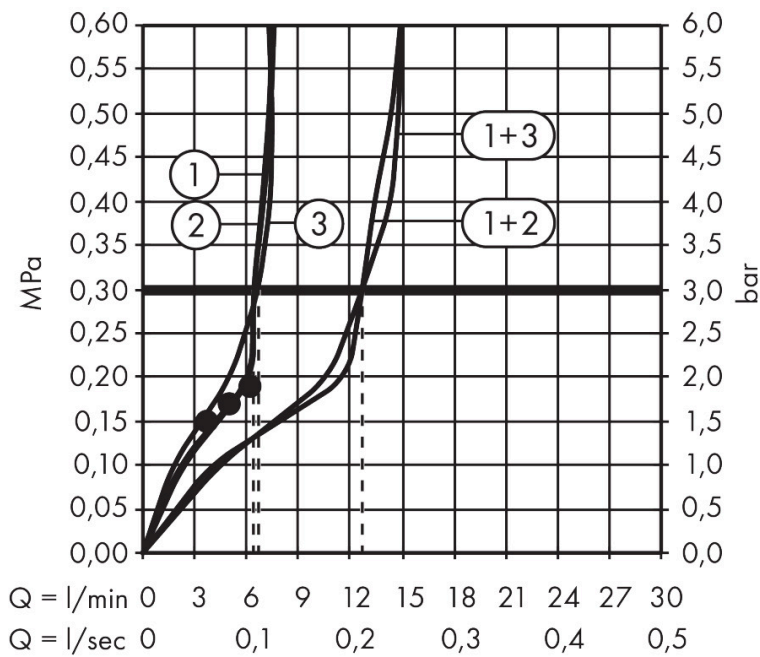

- bestaat uit: hoofddouche, handdouche, schuifstuk, douchethermostaat, doucheslang, douchestang
- hoofddouche Raindance Alive Q 210/340 2jet
- afmeting straalplaatoppervlak hoofddouche: 214 x 343 mm
- straalsoort hoofddouche: Rain, PowderRain
- doorstroomregelaar: 8 l/min (met mogelijke toleranties -20%)
- functie van: 6,2 l/min
- doorstroomhoeveelheid Rain bij 3 bar: 6,4 l/min
- straalsoort handdouche: RainAir volle zachte regenstraal, PowderRain, massagestraal
- maximale doorstroomhoeveelheid van handdouche bij 3 bar: 6,7 l/min
- maximale doorstroomhoeveelheid voor Showerpipe bij 3 bar: 8 l/min
- minimale bedrijfsdruk: 1,4 bar
- maximale bedrijfsdruk: 10 bar
- DropGuard vermindert het nadruppelen nadat de douche is gestopt tot slechts enkele seconden.
- handige straalkeuze via Select-knop op de handdouche
- kogelgewricht: hoek hoofddouche verstelbaar
- designafdekking verbergt de straalnoppen, vlak, minimalistisch ontwerp
- designafdekking is eenvoudig zonder gereedschap afneembaar voor reiniging
- oppervlak designafdekking: grafiet

Technologie

Straalsoorten

Certificaat

Merk hansgrohe
 Artikelnaam **Raindance Alive Q** Showerpipe 210/340 2jet EcoSmart met ShowerSelect Comfort
 Art.nr. 24591140
 Oppervlakte Brushed Bronze
 Netto prijs 2.673,22 EUR

Stroomschema

- 1 Handdouche
- 2 PowderRain
- 3 Hoofddouche Rain / RainAir

Merk	hansgrohe
Artikelnaam	Raindance Alive Q Showerpipe 210/340 2jet EcoSmart met ShowerSelect Comfort
Art.nr.	24591140
Oppervlakte	Brushed Bronze
Netto prijs	2.673,22 EUR