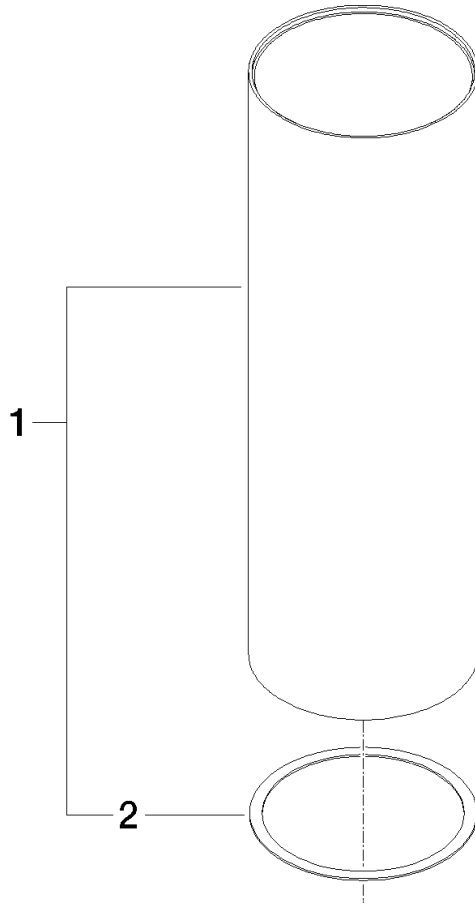

## Gehäuse für Toilettenbürstengarnitur Ø 100 x 311 mm - Chrom gebürstet

---

90 23 01 504 00

## Gehäuse für Toilettenbürstengarnitur Ø 100 x 311 mm - Chrom gebürstet

---

90 23 01 504 00

Gehäuse für Toilettenbürstengarnitur Ø 100 x 311 mm - Chrom gebürstet

---

90 23 01 504 00