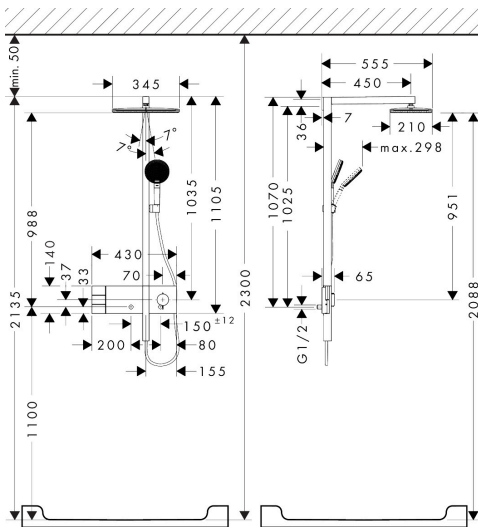

Kenmerken

- bestaat uit: hoofddouche, handdouche, schuifstuk, douchethermostaat, doucheslang, douchestang
- hoofddouche Raindance Alive Q 210/340 2jet
- afmeting straalplaatoppervlak hoofddouche: 214 x 343 mm
- straalsoort hoofddouche: Rain, PowderRain
- doorstroomregelaar: 8 l/min (met mogelijke toleranties -20%)
- functie van: 6,2 l/min
- doorstroomhoeveelheid Rain bij 3 bar: 6,4 l/min
- straalsoort handdouche: RainAir volle zachte regenstraal, PowderRain, massagestraal
- maximale doorstroomhoeveelheid van handdouche bij 3 bar: 6,7 l/min
- maximale doorstroomhoeveelheid voor Showerpipe bij 3 bar: 8 l/min
- minimale bedrijfsdruk: 1,4 bar
- maximale bedrijfsdruk: 10 bar
- DropGuard vermindert het nadruppelen nadat de douche is gestopt tot slechts enkele seconden.
- handige straalkeuze via Select-knop op de handdouche
- kogelgewricht: hoek hoofddouche verstelbaar
- designafdekking verbergt de straalnoppen, vlak, minimalistisch ontwerp
- designafdekking is eenvoudig zonder gereedschap afneembaar voor reiniging
- oppervlak designafdekking: grafiet

Stroomschema

- 1 Handdouche
- 2 PowderRain
- 3 Hoofddouche Rain / RainAir

Merk	hansgrohe
Artikelnaam	Raindance Alive Q Showerpipe 210/340 2jet EcoSmart met ShowerSelect Comfort
Art.nr.	24591340
Oppervlakte	Brushed Black Chrome
Netto prijs	2.673,22 EUR

Installatievoorbeelden

i Afmetingen kunnen variëren vanwege keramische toleranties die verband houden met het productieproces.

Merk hansgrohe
 Artikelnaam **Raindance Alive Q** Showerpipe 210/340 2jet EcoSmart met ShowerSelect Comfort
 Art.nr. 24591340
 Oppervlakte Brushed Black Chrome
 Netto prijs 2.673,22 EUR