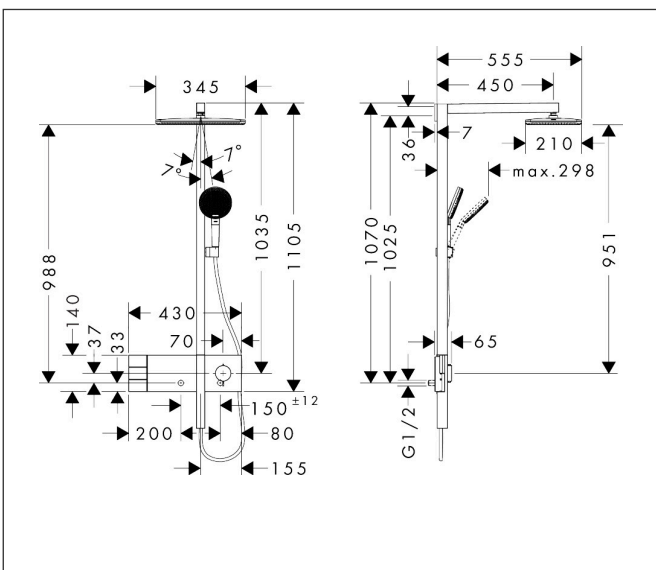

Merk hansgrohe
 Artikelnaam **Raindance Alive Q** Showerpipe 210/340 2jet EcoSmart met ShowerSelect Comfort
 Art.nr. 24591340
 Oppervlakte Brushed Black Chrome
 Netto prijs 2.673,22 EUR

Product foto

Maat tekeningen

Kenmerken

- bestaat uit: hoofddouche, handdouche, schuifstuk, douchethermostaat, doucheslang, douchestang
- hoofddouche Raindance Alive Q 210/340 2jet
- afmeting straalplaatoppervlak hoofddouche: 214 x 343 mm
- straalsoort hoofddouche: Rain, PowderRain
- doorstroomregelaar: 8 l/min (met mogelijke toleranties -20%)
- functie van: 6,2 l/min
- doorstroomhoeveelheid Rain bij 3 bar: 6,4 l/min
- straalsoort handdouche: RainAir volle zachte regenstraal, PowderRain, massagestraal
- maximale doorstroomhoeveelheid van handdouche bij 3 bar: 6,7 l/min
- maximale doorstroomhoeveelheid voor Showerpipe bij 3 bar: 8 l/min
- minimale bedrijfsdruk: 1,4 bar
- maximale bedrijfsdruk: 10 bar
- DropGuard vermindert het nadruppelen nadat de douche is gestopt tot slechts enkele seconden.
- handige straalkeuze via Select-knop op de handdouche
- kogelgewricht: hoek hoofddouche verstelbaar
- designafdekking verbergt de straalnoppen, vlak, minimalistisch ontwerp
- designafdekking is eenvoudig zonder gereedschap afneembaar voor reiniging
- oppervlak designafdekking: grafiet

Technologie

Straalsoorten

Certificaat

Merk hansgrohe
 Artikelnaam **Raindance Alive Q** Showerpipe 210/340 2jet EcoSmart met ShowerSelect Comfort
 Art.nr. 24591340
 Oppervlakte Brushed Black Chrome
 Netto prijs 2.673,22 EUR

Installatievoorbeelden

i Afmetingen kunnen variëren vanwege keramische toleranties die verband houden met het productieproces.

Merk hansgrohe
 Artikelnaam **Raindance Alive Q** Showerpipe 210/340 2jet EcoSmart met ShowerSelect Comfort
 Art.nr. 24591340
 Oppervlakte Brushed Black Chrome
 Netto prijs 2.673,22 EUR