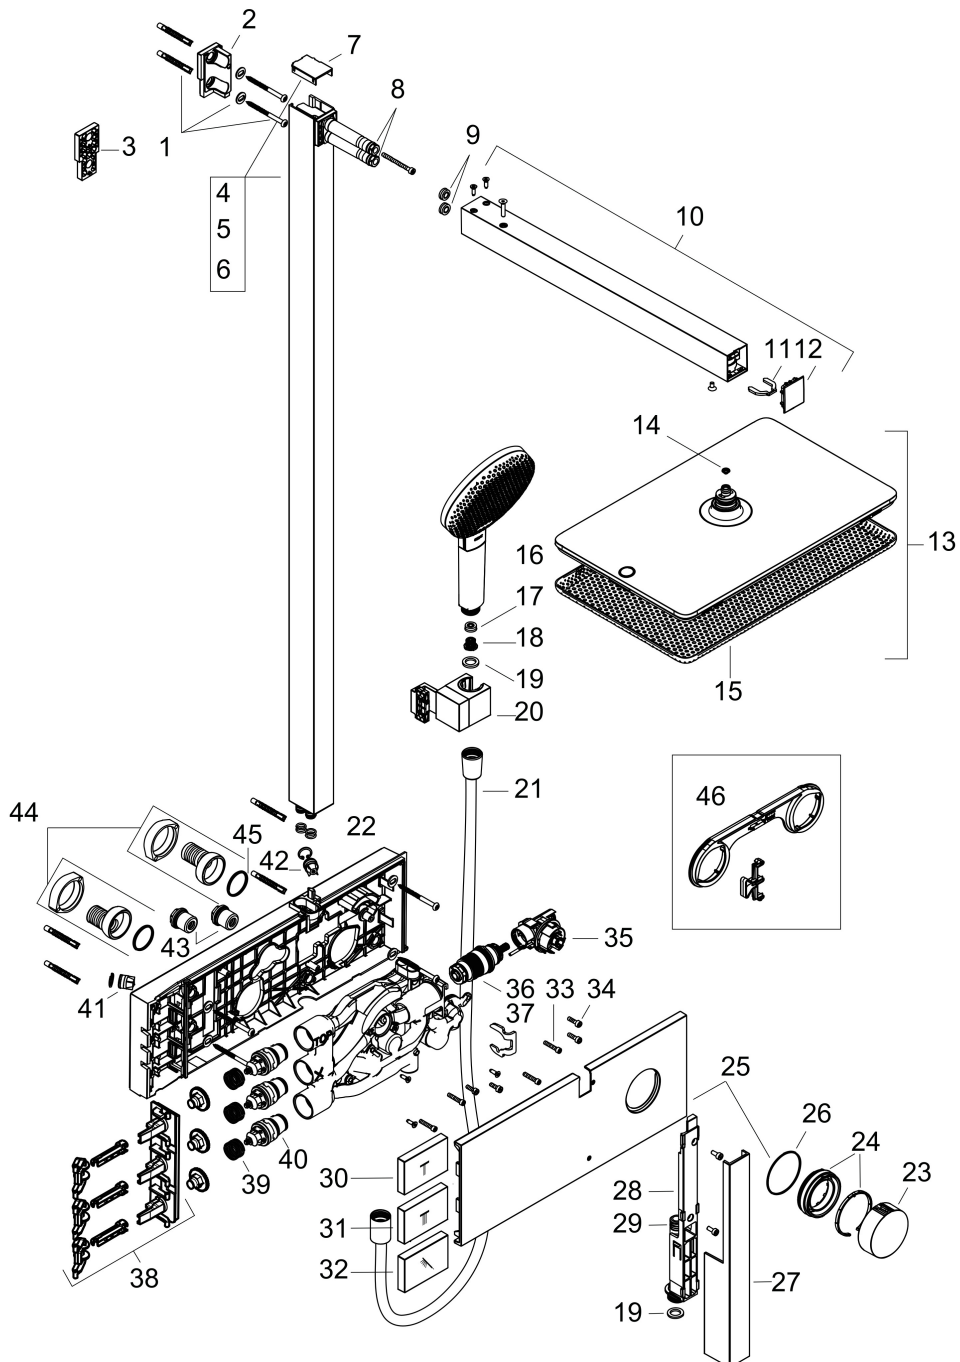

Merk hansgrohe
Artikelnaam **Raindance Alive Q** Showerpipe 210/340 2jet EcoSmart met ShowerSelect Comfort
Art.nr. 24591340
Oppervlakte Brushed Black Chrome
Netto prijs 2.673,22 EUR

Explosietekening voor bouwjaar: >04/25

Merk	hansgrohe
Artikelnaam	Raindance Alive Q Showerpipe 210/340 2jet EcoSmart met ShowerSelect Comfort
Art.nr.	24591340
Oppervlakte	Brushed Black Chrome
Netto prijs	2.673,22 EUR

Onderdelen voor bouwjaar: >04/25

Pos	Beschrijving	Art.nr.	Prijs
1	bevestigingsmateriaal	96179000	10,82
2	wandhouder	85046000	21,22
3	opvulschijf 7 mm	85187670	54,08
4	stijgbuis met afdekking (1060 mm)	85034347	570,02
5	stijgbuis met afdekking (960 mm)	85034340	570,02
6	stijgbuis met afdekking (860 mm)	85231340	1.083,16
7	afdekkap boven	85035000	17,26
8	O-ring 9x2,5	98217000	3,12
9	doorstroombegrenzer	98093000	8,01
10	douche-arm compl.	98268340	230,26
11	klemhaak	98269000	13,21
12	afdekkap	98270340	
13	Hoofdouche	85095340	
14	zeef	94467000	8,01
15	afdekkap	98274000	236,70
16	Handdouche	24511340	125,71
17	doorstroombegrenzer	87837000	8,01
18	zeef	92672000	4,99
19	dichting	98058000	3,12
20	schuifstuk cpl.	85036340	142,79
21	doucheslang 1,60 m	28260340	60,28
22	O-ring 9x1,5	98117000	3,12
23	thermostaatgreep	85037340	100,36
24	huls	85156340	63,34
25	afdekkap	85041340	230,26
26	O-ring 48x1,5	92159000	3,12
27	afdekkap	85039340	40,14
28	bevestigingsmateriaal	85040000	21,22
29	O-ring 12x2	98214000	3,12
30	drukschakelaar RainAir	85049340	51,06
31	drukschakelaar PowderRain	85048340	51,06
32	drukschakelaar handdouche	85047340	51,06
33	borgschroef	95140000	4,99