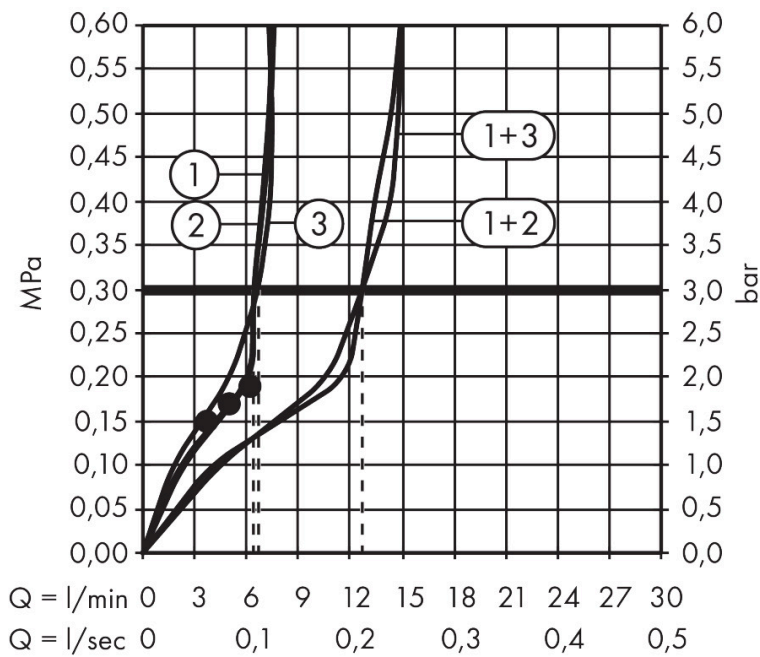

Kenmerken

- bestaat uit: hoofddouche, handdouche, schuifstuk, douchethermostaat, doucheslang, douchestang
- hoofddouche Raindance Alive Q 210/340 2jet
- afmeting straalplaatoppervlak hoofddouche: 214 x 343 mm
- straalsoort hoofddouche: Rain, PowderRain
- doorstroomregelaar: 8 l/min (met mogelijke toleranties -20%)
- functie van: 6,2 l/min
- doorstroomhoeveelheid Rain bij 3 bar: 6,4 l/min
- straalsoort handdouche: RainAir volle zachte regenstraal, PowderRain, massagestraal
- maximale doorstroomhoeveelheid van handdouche bij 3 bar: 6,7 l/min
- maximale doorstroomhoeveelheid voor Showerpipe bij 3 bar: 8 l/min
- minimale bedrijfsdruk: 1,4 bar
- maximale bedrijfsdruk: 10 bar
- DropGuard vermindert het nadruppelen nadat de douche is gestopt tot slechts enkele seconden.
- handige straalkeuze via Select-knop op de handdouche
- kogelgewricht: hoek hoofddouche verstelbaar
- designafdekking verbergt de straalnoppen, vlak, minimalistisch ontwerp
- designafdekking is eenvoudig zonder gereedschap afneembaar voor reiniging
- oppervlak designafdekking: grafiet

Technologie

Straalsoorten

Certificaat

Merk hansgrohe
 Artikelnaam **Raindance Alive Q** Showerpipe 210/340 2jet EcoSmart met ShowerSelect Comfort
 Art.nr. 24591340
 Oppervlakte Brushed Black Chrome
 Netto prijs 2.673,22 EUR

Stroomschema

- 1 Handdouche
- 2 PowderRain
- 3 Hoofddouche Rain / RainAir

Merk	hansgrohe
Artikelnaam	Raindance Alive Q Showerpipe 210/340 2jet EcoSmart met ShowerSelect Comfort
Art.nr.	24591340
Oppervlakte	Brushed Black Chrome
Netto prijs	2.673,22 EUR

Installatievoorbeelden

i Afmetingen kunnen variëren vanwege keramische toleranties die verband houden met het productieproces.

Merk hansgrohe
 Artikelnaam **Raindance Alive Q** Showerpipe 210/340 2jet EcoSmart met ShowerSelect Comfort
 Art.nr. 24591340
 Oppervlakte Brushed Black Chrome
 Netto prijs 2.673,22 EUR