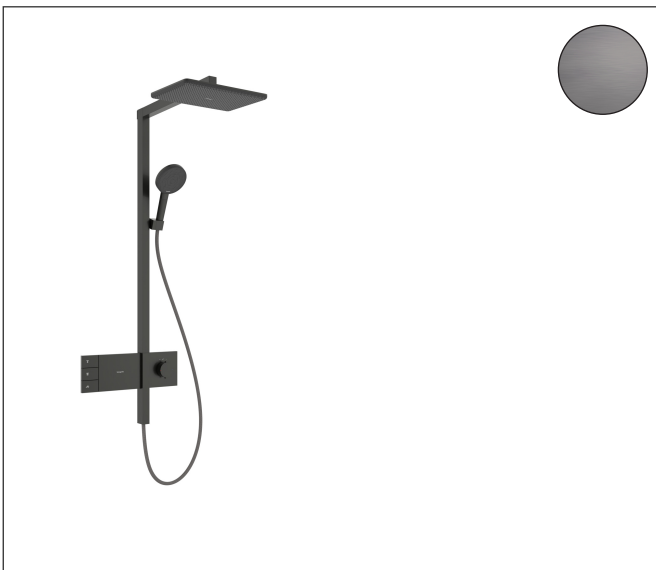

Merk hansgrohe
 Artikelnaam **Raindance Alive Q** Showerpipe 210/340 2jet EcoSmart met ShowerSelect Comfort
 Art.nr. 24591340
 Oppervlakte Brushed Black Chrome
 Netto prijs 2.673,22 EUR

Product foto

Maat tekeningen

Kenmerken

- bestaat uit: hoofddouche, handdouche, schuifstuk, douchethermostaat, doucheslang, douchestang
- hoofddouche Raindance Alive Q 210/340 2jet
- afmeting straalplaatoppervlak hoofddouche: 214 x 343 mm
- straalsoort hoofddouche: Rain, PowderRain
- doorstroomregelaar: 8 l/min (met mogelijke toleranties -20%)
- functie van: 6,2 l/min
- doorstroomhoeveelheid Rain bij 3 bar: 6,4 l/min
- straalsoort handdouche: RainAir volle zachte regenstraal, PowderRain, massagestraal
- maximale doorstroomhoeveelheid van handdouche bij 3 bar: 6,7 l/min
- maximale doorstroomhoeveelheid voor Showerpipe bij 3 bar: 8 l/min
- minimale bedrijfsdruk: 1,4 bar
- maximale bedrijfsdruk: 10 bar
- DropGuard vermindert het nadruppelen nadat de douche is gestopt tot slechts enkele seconden.
- handige straalkeuze via Select-knop op de handdouche
- kogelgewricht: hoek hoofddouche verstelbaar
- designafdekking verbergt de straalnoppen, vlak, minimalistisch ontwerp
- designafdekking is eenvoudig zonder gereedschap afneembaar voor reiniging
- oppervlak designafdekking: grafiet

Technologie

Straalsoorten

Certificaat

Merk hansgrohe
 Artikelnaam **Raindance Alive Q** Showerpipe 210/340 2jet EcoSmart met ShowerSelect Comfort
 Art.nr. 24591340
 Oppervlakte Brushed Black Chrome
 Netto prijs 2.673,22 EUR

Stroomschema

- 1 Handdouche
- 2 PowderRain
- 3 Hoofddouche Rain / RainAir

Merk	hansgrohe
Artikelnaam	Raindance Alive Q Showerpipe 210/340 2jet EcoSmart met ShowerSelect Comfort
Art.nr.	24591340
Oppervlakte	Brushed Black Chrome
Netto prijs	2.673,22 EUR