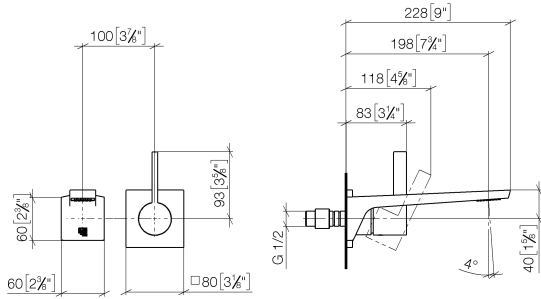

**CL.1 Waschtisch-Wand-Einhandbatterie ohne Ablaufgarnitur - Champagne
(22kt Gold)**

CL.1

36 860 705

- Ausladung 198 mm
- starrer Auslauf
- rechteckiges Strahlbild mit 40 Einzelstrahlen
- Bohrungsdurchmesser Auslauf 37 mm
- Bohrungsdurchmesser Einhandbatterie 57 mm
- Rosette 80 x 80 mm
- Durchfluss max. 4,5 l/min
- bleifrei
- Dieses Produkt leistet einen Beitrag zur Erfüllung der Vorgaben von nachhaltigen Gebäudezertifizierungen, z.B. LEED®, BREEAM®, DGNB

**CL.1 Waschtisch-Wand-Einhandbatterie ohne Ablaufgarnitur - Champagne
(22kt Gold)**

CL.1

36 860 705
mm [inches]

Durchflussdiagramm

Codes & Standards

EN 817

EPA WaterSense

NSF372