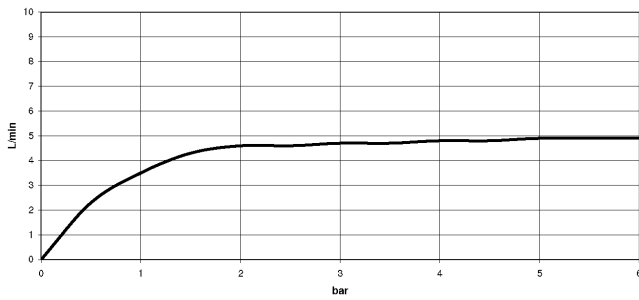

**CL.1 Waschtisch-Wand-Einhandbatterie ohne Ablaufgarnitur - Champagne
(22kt Gold)**

CL.1

36 860 705
mm [inches]

Durchflussdiagramm

Codes & Standards

EN 817

EPA WaterSense

NSF372