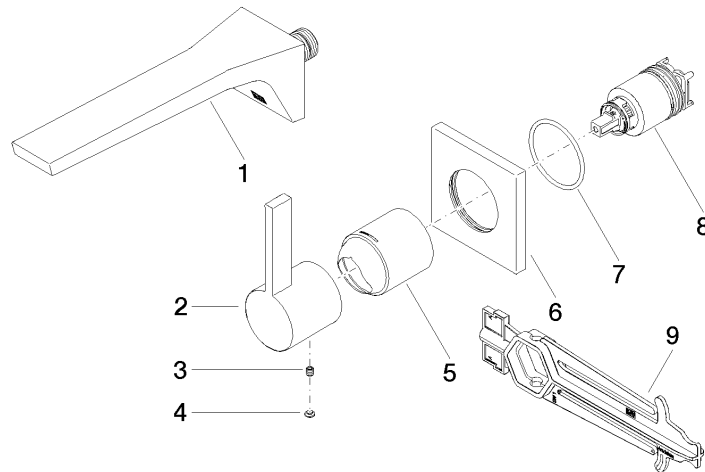

36 860 705

Produktversion ab 7/1/2023

Ersatzteile für die
anderen
Oberflächenvarianten
finden Sie hier:
Chrom