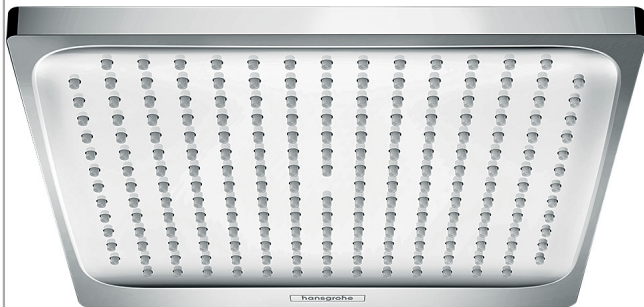

Crometta E
hoofddouche 240 1jet EcoSmart
Finish: **chrom** Artikelnummer: **26727000**

Beschrijving

- diameter straalplaat 240 x 240 mm
- Rain
- functie van: 4,8 l/min
- maximale doorstroomhoeveelheid bij 3 bar: 6,5 l/min
- hoek hoofddouche verstelbaar
- afdekplaat van kunststof
- Green: max. waterdoorlaat bij 3 bar 6 l/min / EcoSmart: max. waterdoorlaat 9 l/min
- EU taxonomie: max. 8l/min
- Kiwa K6053_Showers EN1112

Artikeldetails

Vrijblijvende advies
verkoopprijs excl. BTW 254,50 €

Vrijblijvende advies
verkoopprijs incl. BTW 307,95 €

Technologie

Productfoto