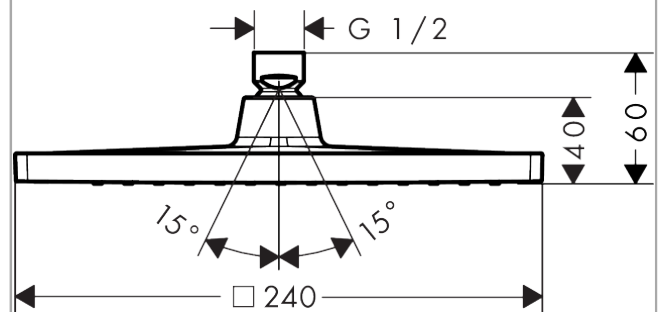

Crometta E
hoofddouche 240 1jet EcoSmart
 Finish: **chrom** Artikelnummer: **26727000**

Beschrijving

- diameter straalplaat 240 x 240 mm
- Rain
- functie van: 4,8 l/min
- maximale doorstroomhoeveelheid bij 3 bar: 6,5 l/min
- hoek hoofddouche verstelbaar
- afdekplaat van kunststof
- Green: max. waterdoorlaat bij 3 bar 6 l/min / EcoSmart: max. waterdoorlaat 9 l/min
- EU taxonomie: max. 8l/min
- Kiwa K6053_Showers EN1112

Artikeldetails

Vrijblijvende advies
 verkoopprijs excl. BTW 254,50 €

Vrijblijvende advies
 verkoopprijs incl. BTW 307,95 €

Technologie

Productfoto

Maattekening

Doorstroomdiagram

De verbruikswaarden werden in overeenstemming met de praktijk met de bijbehorende armaturen (thermostaat/mengkraan/inbouwventiel) gemeten.

Crometta E
hoofddouche 240 1jet EcoSmart
 Finish: **chrom** Artikelnummer: **26727000**

Explosietekening

Bouwjaar: >06/24

Crometta E
hoofddouche 240 1jet EcoSmart
Finish: **chrom** Artikelnummer: **26727000**