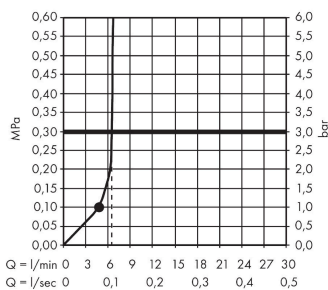

Crometta E
hoofddouche 240 1jet EcoSmart
 Finish: **chrom** Artikelnummer: **26727000**

Beschrijving

- diameter straalplaat 240 x 240 mm
- Rain
- functie van: 4,8 l/min
- maximale doorstroomhoeveelheid bij 3 bar: 6,5 l/min
- hoek hoofddouche verstelbaar
- afdekplaat van kunststof
- Green: max. waterdoorlaat bij 3 bar 6 l/min / EcoSmart: max. waterdoorlaat 9 l/min
- EU taxonomie: max. 8l/min
- Kiwa K6053_Showers EN1112

Artikeldetails

Vrijblijvende advies
 verkoopprijs excl. BTW 254,50 €

Vrijblijvende advies
 verkoopprijs incl. BTW 307,95 €

Technologie

Productfoto

Maattekening

Doorstroomdiagram

De verbruikswaarden werden in overeenstemming met de praktijk met de bijbehorende armaturen (thermostaat/mengkraan/inbouwventiel) gemeten.

Crometta E
hoofddouche 240 1jet EcoSmart
 Finish: **chrom** Artikelnummer: **26727000**

Explosietekening

Bouwjaar: >06/24

Crometta E
hoofddouche 240 1jet EcoSmart
Finish: **chrom** Artikelnummer: **26727000**