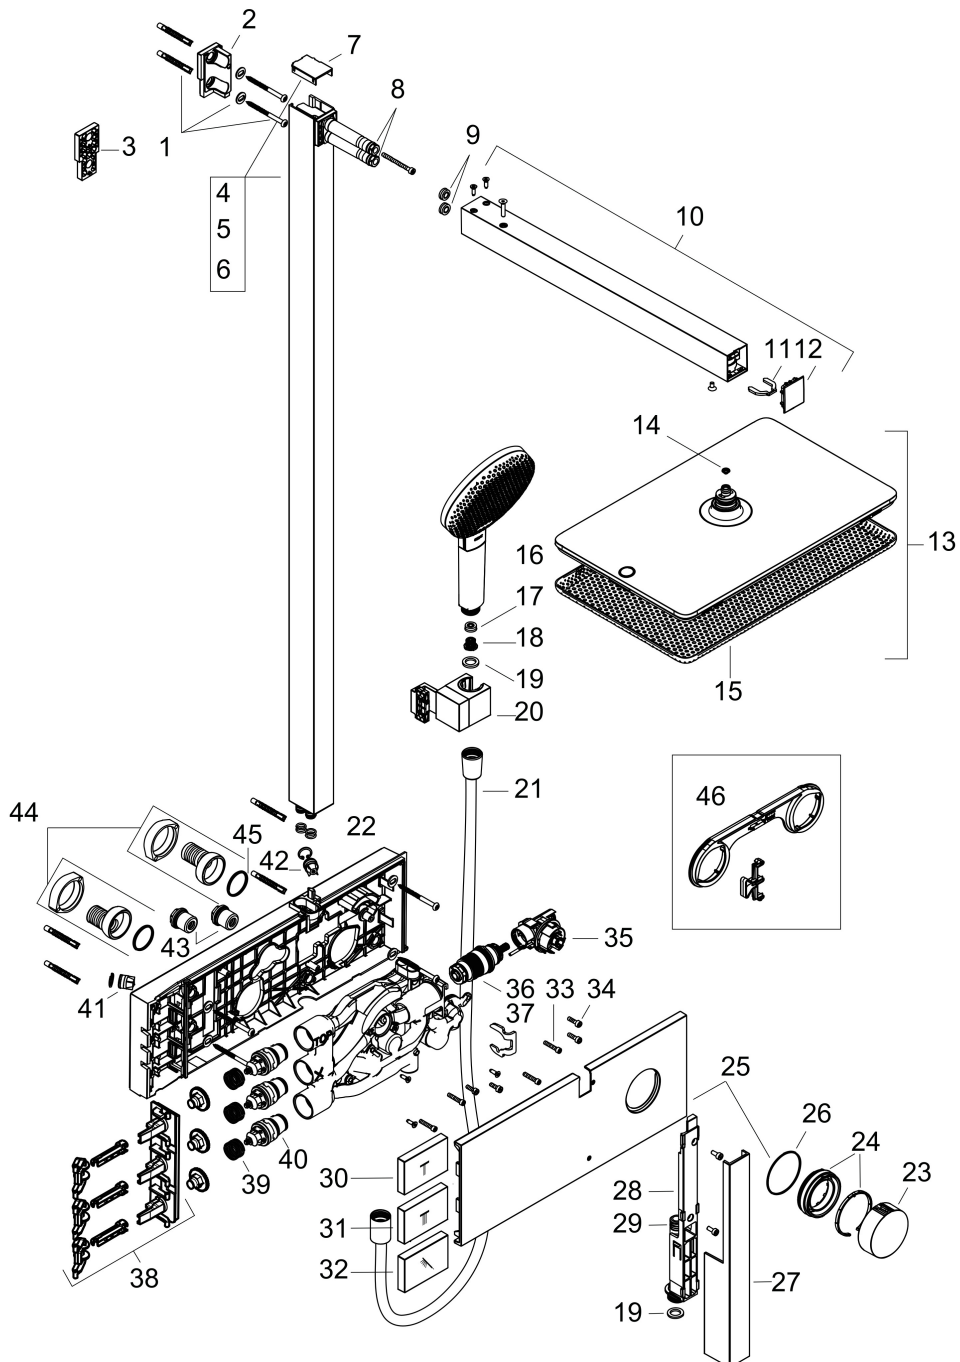

Merk hansgrohe
Artikelnaam **Raindance Alive Q** Showerpipe 210/340 2jet EcoSmart met ShowerSelect Comfort
Art.nr. 24591670
Oppervlakte mat zwart
Netto prijs 2.316,79 EUR

Explosietekening voor bouwjaar: >04/25

Merk	hansgrohe
Artikelnaam	Raindance Alive Q Showerpipe 210/340 2jet EcoSmart met ShowerSelect Comfort
Art.nr.	24591670
Oppervlakte	mat zwart
Netto prijs	2.316,79 EUR

Onderdelen voor bouwjaar: >04/25

Pos	Beschrijving	Art.nr.	Prijs
1	bevestigingsmateriaal	96179000	10,82
2	wandhouder	85046000	21,22
3	opvulschijf 7 mm	85187670	54,08
4	stijgbuis met afdekking (1060 mm)	85034007	380,02
5	stijgbuis met afdekking (960 mm)	85034670	570,02
6	stijgbuis met afdekking (860 mm)	85231670	1.083,16
7	afdekkap boven	85035000	17,26
8	O-ring 9x2,5	98217000	3,12
9	doorstroombegrenzer	98093000	8,01
10	douche-arm compl.	98268670	
11	klemhaak	98269000	13,21
12	afdekkap	98270670	
13	Hoofdouche	85095670	
14	zeef	94467000	8,01
15	afdekkap	98274000	236,70
16	Handdouche	24511670	108,94
17	doorstroombegrenzer	87837000	8,01
18	zeef	92672000	4,99
19	dichting	98058000	3,12
20	schuifstuk cpl.	85036670	142,79
21	doucheslang 1,60 m	28260670	56,21
22	O-ring 9x1,5	98117000	3,12
23	thermostaatgreep	85037670	100,36
24	huls	85156670	63,34
25	afdekkap	85041670	230,26
26	O-ring 48x1,5	92159000	3,12
27	afdekkap	85039670	40,14
28	bevestigingsmateriaal	85040000	21,22
29	O-ring 12x2	98214000	3,12
30	drukschakelaar RainAir	85049670	51,06
31	drukschakelaar PowderRain	85048670	51,06
32	drukschakelaar handdouche	85047670	51,06
33	borgschroef	95140000	4,99