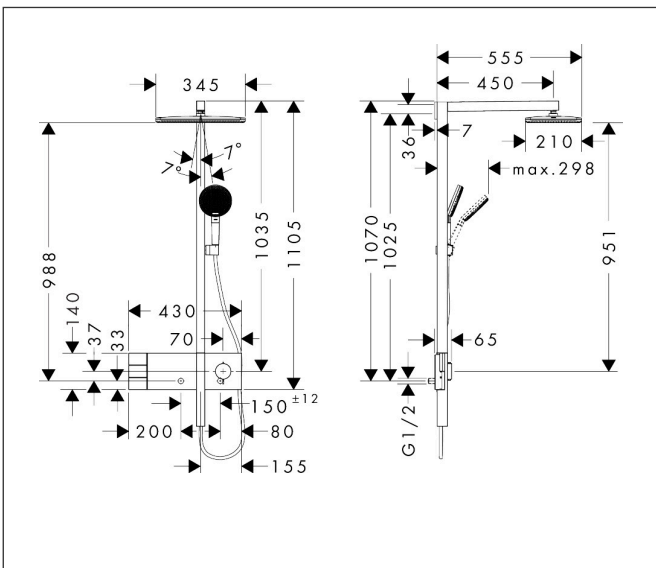

Merk	hansgrohe
Artikelnaam	Raindance Alive Q Showerpipe 210/340 2jet EcoSmart met ShowerSelect Comfort
Art.nr.	24591670
Oppervlakte	mat zwart
Netto prijs	2.316,79 EUR

Product foto

Maat tekeningen

Kenmerken

- bestaat uit: hoofddouche, handdouche, schuifstuk, douchethermostaat, doucheslang, douchestang
- hoofddouche Raindance Alive Q 210/340 2jet
- afmeting straalplaatoppervlak hoofddouche: 214 x 343 mm
- straalsoort hoofddouche: Rain, PowderRain
- doorstroomregelaar: 8 l/min (met mogelijke toleranties -20%)
- functie van: 6,2 l/min
- doorstroomhoeveelheid Rain bij 3 bar: 6,4 l/min
- straalsoort handdouche: RainAir volle zachte regenstraal, PowderRain, massagestraal
- maximale doorstroomhoeveelheid van handdouche bij 3 bar: 6,7 l/min
- maximale doorstroomhoeveelheid voor Showerpipe bij 3 bar: 8 l/min
- minimale bedrijfsdruk: 1,4 bar
- maximale bedrijfsdruk: 10 bar
- DropGuard vermindert het nadruppelen nadat de douche is gestopt tot slechts enkele seconden.
- handige straalkeuze via Select-knop op de handdouche
- kogelgewricht: hoek hoofddouche verstelbaar
- designafdekking verbergt de straalnoppen, vlak, minimalistisch ontwerp
- designafdekking is eenvoudig zonder gereedschap afneembaar voor reiniging
- oppervlak designafdekking: grafiet

Technologie

Straalsoorten

Certificaat

Merk hansgrohe
 Artikelnaam **Raindance Alive Q** Showerpipe 210/340 2jet EcoSmart met ShowerSelect Comfort
 Art.nr. 24591670
 Oppervlakte mat zwart
 Netto prijs 2.316,79 EUR

Installatievoorbeelden

i Afmetingen kunnen variëren vanwege keramische toleranties die verband houden met het productieproces.

Merk hansgrohe
 Artikelnaam **Raindance Alive Q** Showerpipe 210/340 2jet EcoSmart met ShowerSelect Comfort
 Art.nr. 24591670
 Oppervlakte mat zwart
 Netto prijs 2.316,79 EUR