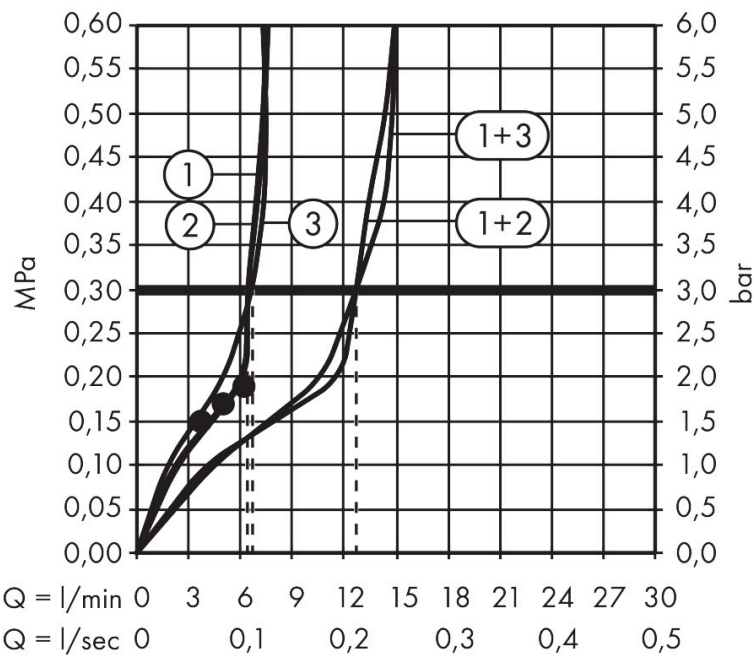

- bestaat uit: hoofddouche, handdouche, schuifstuk, douchethermostaat, doucheslang, douchestang
- hoofddouche Raindance Alive Q 210/340 2jet
- afmeting straalplaatoppervlak hoofddouche: 214 x 343 mm
- straalsoort hoofddouche: Rain, PowderRain
- doorstroomregelaar: 8 l/min (met mogelijke toleranties -20%)
- functie van: 6,2 l/min
- doorstroomhoeveelheid Rain bij 3 bar: 6,4 l/min
- straalsoort handdouche: RainAir volle zachte regenstraal, PowderRain, massagestraal
- maximale doorstroomhoeveelheid van handdouche bij 3 bar: 6,7 l/min
- maximale doorstroomhoeveelheid voor Showerpipe bij 3 bar: 8 l/min
- minimale bedrijfsdruk: 1,4 bar
- maximale bedrijfsdruk: 10 bar
- DropGuard vermindert het nadruppelen nadat de douche is gestopt tot slechts enkele seconden.
- handige straalkeuze via Select-knop op de handdouche
- kogelgewricht: hoek hoofddouche verstelbaar
- designafdekking verbergt de straalnoppen, vlak, minimalistisch ontwerp
- designafdekking is eenvoudig zonder gereedschap afneembaar voor reiniging
- oppervlak designafdekking: grafiet

Technologie

Straalsoorten

Certificaat

Merk hansgrohe
 Artikelnaam **Raindance Alive Q** Showerpipe 210/340 2jet EcoSmart met ShowerSelect Comfort
 Art.nr. 24591670
 Oppervlakte mat zwart
 Netto prijs 2.316,79 EUR

Stroomschema

- 1 Handdouche
- 2 PowderRain
- 3 Hoofddouche Rain / RainAir

Merk	hansgrohe
Artikelnaam	Raindance Alive Q Showerpipe 210/340 2jet EcoSmart met ShowerSelect Comfort
Art.nr.	24591670
Oppervlakte	mat zwart
Netto prijs	2.316,79 EUR

Installatievoorbeelden

i Afmetingen kunnen variëren vanwege keramische toleranties die verband houden met het productieproces.

Merk hansgrohe
 Artikelnaam **Raindance Alive Q** Showerpipe 210/340 2jet EcoSmart met ShowerSelect Comfort
 Art.nr. 24591670
 Oppervlakte mat zwart
 Netto prijs 2.316,79 EUR