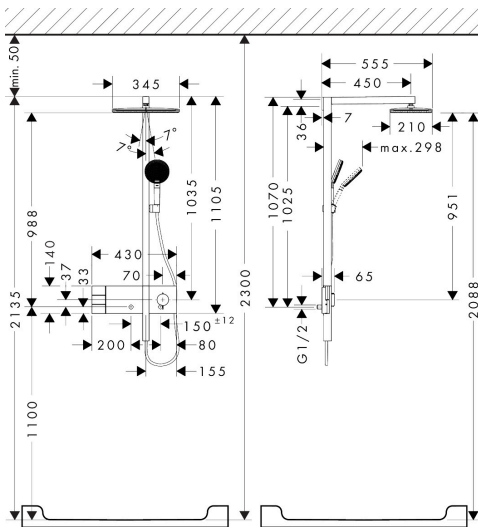

- bestaat uit: hoofddouche, handdouche, schuifstuk, douchethermostaat, doucheslang, douchestang
- hoofddouche Raindance Alive Q 210/340 2jet
- afmeting straalplaatoppervlak hoofddouche: 214 x 343 mm
- straalsoort hoofddouche: Rain, PowderRain
- doorstroomregelaar: 8 l/min (met mogelijke toleranties -20%)
- functie van: 6,2 l/min
- doorstroomhoeveelheid Rain bij 3 bar: 6,4 l/min
- straalsoort handdouche: RainAir volle zachte regenstraal, PowderRain, massagestraal
- maximale doorstroomhoeveelheid van handdouche bij 3 bar: 6,7 l/min
- maximale doorstroomhoeveelheid voor Showerpipe bij 3 bar: 8 l/min
- minimale bedrijfsdruk: 1,4 bar
- maximale bedrijfsdruk: 10 bar
- DropGuard vermindert het nadruppelen nadat de douche is gestopt tot slechts enkele seconden.
- handige straalkeuze via Select-knop op de handdouche
- kogelgewricht: hoek hoofddouche verstelbaar
- designafdekking verbergt de straalnoppen, vlak, minimalistisch ontwerp
- designafdekking is eenvoudig zonder gereedschap afneembaar voor reiniging
- oppervlak designafdekking: grafiet

Stroomschema

- 1 Handdouche
- 2 PowderRain
- 3 Hoofddouche Rain / RainAir

Merk	hansgrohe
Artikelnaam	Raindance Alive Q Showerpipe 210/340 2jet EcoSmart met ShowerSelect Comfort
Art.nr.	24591670
Oppervlakte	mat zwart
Netto prijs	2.316,79 EUR

Installatievoorbeelden

i Afmetingen kunnen variëren vanwege keramische toleranties die verband houden met het productieproces.

Merk hansgrohe
 Artikelnaam **Raindance Alive Q** Showerpipe 210/340 2jet EcoSmart met ShowerSelect Comfort
 Art.nr. 24591670
 Oppervlakte mat zwart
 Netto prijs 2.316,79 EUR