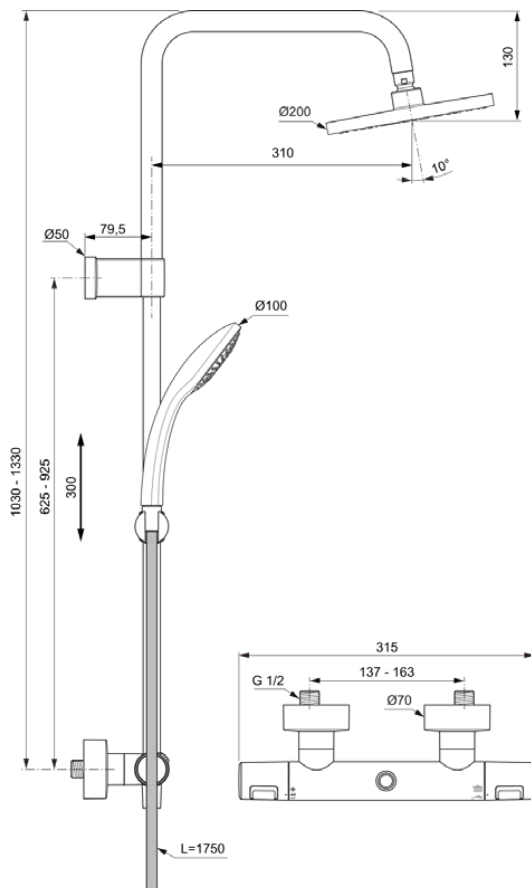

CERATHERM T25

A7546XG

CERATHERM T25 | Douchesysteem 315x489.5x1030 mm in matzwart afwerking, 12.0 l/min (3 bar) | Thermostatische functie, Water- en energiebesparend, Cool Body technologie, Verticale flex, Veiligheidsstop

Afbeelding & technische tekening

Algemene informatie

Productcategorie:	Douchesystemen
Producttype:	Douchesysteem
Merk:	Ideal Standard
Collectie:	CERATHERM T25
Ontwerper:	Ideal Standard
Colour:	XG - Matzwart
Afwerking van het oppervlak:	mat
Hoogte (mm):	1030 - 1330
Breedte (mm):	315
Lengte / sprong (mm):	489.5
Bevestigingswijze:	S-koppelingen
Nettogewicht (kg):	3.70
VVS:	722616861
EAN-code:	4015413350570

Producten die meegeleverd worden

B9402XG:	IDEALRAIN 1-functie handdouchesysteem 100x245.5 mm in matzwart afwerking, 8 l/min (3 bar)
A4109XG:	IDEALRAIN Doucheslang 1750 mm in matzwart afwerking
A861378XG:	MULTI SUITES - SPARE PARTS Hoofddouchesysteem in matzwart afwerking