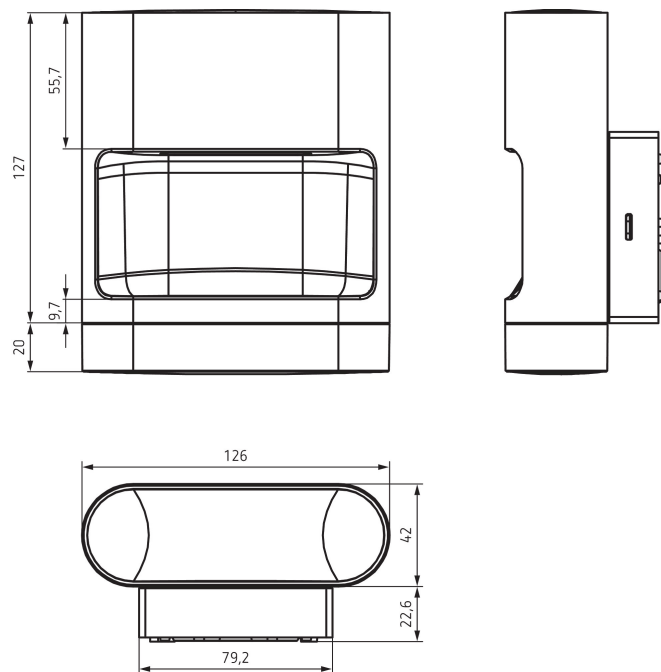

23-11-2024
Pagina 1 van 2

theLeda D SUL AL

Artikelnr.: 1020702

theben

Maattekeningen

Technische wijzigingen en drukfouten voorbehouden

nadere informatie op: www.theben-nederland.nl/producten/1020702

De belastingsgegevens worden bepaald met voorbeeldige geselecteerde lichtbronnen en zijn daarom typische gegevens vanwege het grote aantal beschikbare producten.