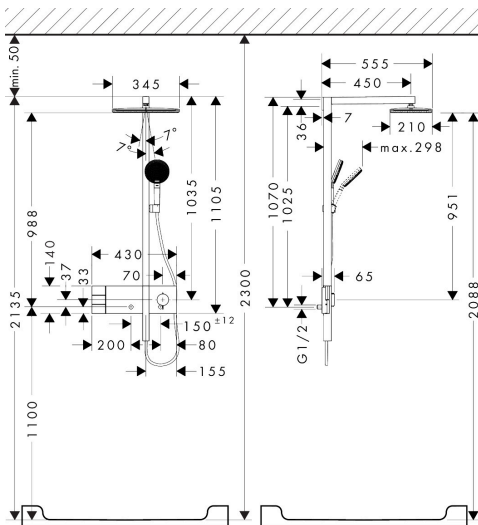

## Maat tekeningen

## Kenmerken

- bestaat uit: hoofddouche, handdouche, schuifstuk, douchethermostaat, doucheslang, douchestang
- hoofddouche Raindance Alive Q 210/340 2jet
- afmeting straalplaatoppervlak hoofddouche: 214 x 343 mm
- straalsoort hoofddouche: Rain, PowderRain
- doorstroomregelaar: 8 l/min (met mogelijke toleranties -20%)
- functie van: 6,2 l/min
- doorstroomhoeveelheid Rain bij 3 bar: 6,4 l/min
- straalsoort handdouche: RainAir volle zachte regenstraal, PowderRain, massagestraal
- maximale doorstroomhoeveelheid van handdouche bij 3 bar: 6,7 l/min
- maximale doorstroomhoeveelheid voor Showerpipe bij 3 bar: 8 l/min
- minimale bedrijfsdruk: 1,4 bar
- maximale bedrijfsdruk: 10 bar
- DropGuard vermindert het nadruppelen nadat de douche is gestopt tot slechts enkele seconden.
- handige straalkeuze via Select-knop op de handdouche
- kogelgewricht: hoek hoofddouche verstelbaar
- designafdekking verbergt de straalnoppen, vlak, minimalistisch ontwerp
- designafdekking is eenvoudig zonder gereedschap afneembaar voor reiniging
- oppervlak designafdekking: grafiet

## Stroomschema

- 1 Handdouche
- 2 PowderRain
- 3 Hoofddouche Rain / RainAir

Merk	hansgrohe
Artikelnaam	<b>Raindance Alive Q</b> Showerpipe 210/340 2jet EcoSmart met ShowerSelect Comfort
Art.nr.	24591700
Oppervlakte	mat wit
Netto prijs	2.316,79 EUR

## Installatievoorbeelden

**i** Afmetingen kunnen variëren vanwege keramische toleranties die verband houden met het productieproces.

Merk	hansgrohe
Artikelnaam	<b>Raindance Alive Q</b> Showerpipe 210/340 2jet EcoSmart met ShowerSelect Comfort
Art.nr.	24591700
Oppervlakte	mat wit
Netto prijs	2.316,79 EUR