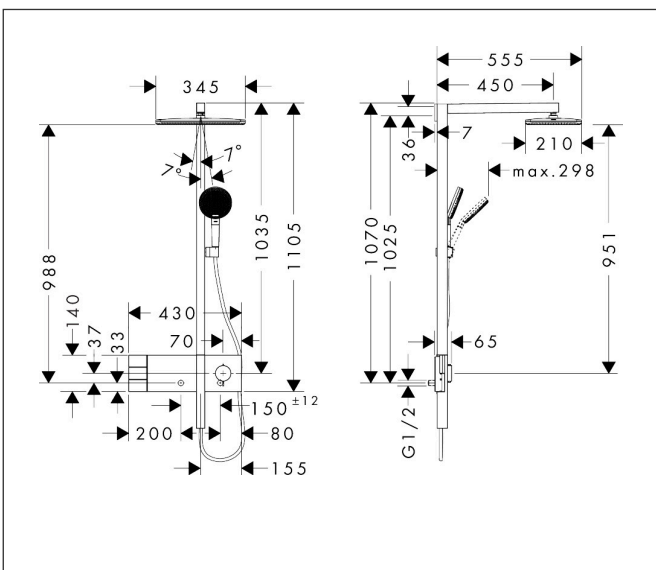

Merk	hansgrohe
Artikelnaam	<b>Raindance Alive Q</b> Showerpipe 210/340 2jet EcoSmart met ShowerSelect Comfort
Art.nr.	24591700
Oppervlakte	mat wit
Netto prijs	2.316,79 EUR

## Maat tekeningen

## Kenmerken

- bestaat uit: hoofddouche, handdouche, schuifstuk, douchethermostaat, doucheslang, douchestang
- hoofddouche Raindance Alive Q 210/340 2jet
- afmeting straalplaatoppervlak hoofddouche: 214 x 343 mm
- straalsoort hoofddouche: Rain, PowderRain
- doorstroomregelaar: 8 l/min (met mogelijke toleranties -20%)
- functie van: 6,2 l/min
- doorstroomhoeveelheid Rain bij 3 bar: 6,4 l/min
- straalsoort handdouche: RainAir volle zachte regenstraal, PowderRain, massagestraal
- maximale doorstroomhoeveelheid van handdouche bij 3 bar: 6,7 l/min
- maximale doorstroomhoeveelheid voor Showerpipe bij 3 bar: 8 l/min
- minimale bedrijfsdruk: 1,4 bar
- maximale bedrijfsdruk: 10 bar
- DropGuard vermindert het nadruppelen nadat de douche is gestopt tot slechts enkele seconden.
- handige straalkeuze via Select-knop op de handdouche
- kogelgewricht: hoek hoofddouche verstelbaar
- designafdekking verbergt de straalnoppen, vlak, minimalistisch ontwerp
- designafdekking is eenvoudig zonder gereedschap afneembaar voor reiniging
- oppervlak designafdekking: grafiet