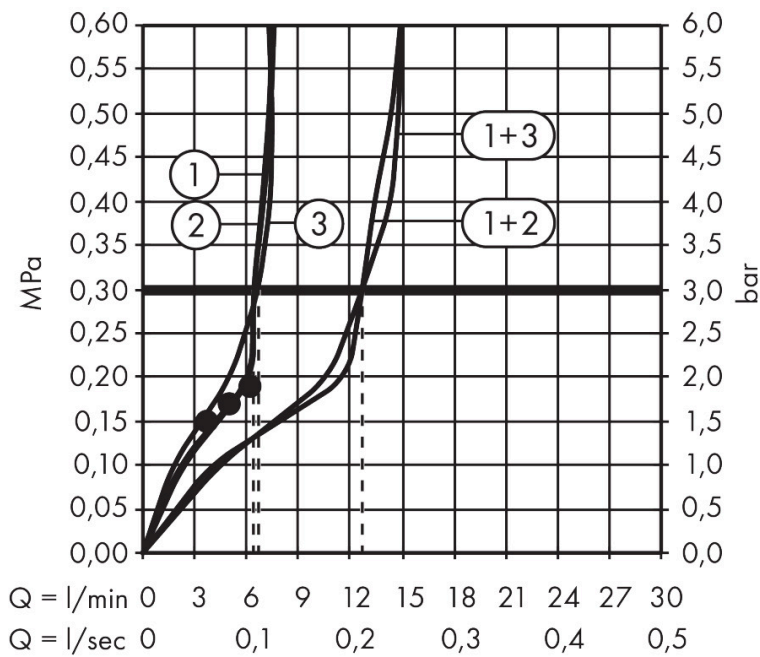

## Kenmerken

- bestaat uit: hoofddouche, handdouche, schuifstuk, douchethermostaat, doucheslang, douchestang
- hoofddouche Raindance Alive Q 210/340 2jet
- afmeting straalplaatoppervlak hoofddouche: 214 x 343 mm
- straalsoort hoofddouche: Rain, PowderRain
- doorstroomregelaar: 8 l/min (met mogelijke toleranties -20%)
- functie van: 6,2 l/min
- doorstroomhoeveelheid Rain bij 3 bar: 6,4 l/min
- straalsoort handdouche: RainAir volle zachte regenstraal, PowderRain, massagestraal
- maximale doorstroomhoeveelheid van handdouche bij 3 bar: 6,7 l/min
- maximale doorstroomhoeveelheid voor Showerpipe bij 3 bar: 8 l/min
- minimale bedrijfsdruk: 1,4 bar
- maximale bedrijfsdruk: 10 bar
- DropGuard vermindert het nadruppelen nadat de douche is gestopt tot slechts enkele seconden.
- handige straalkeuze via Select-knop op de handdouche
- kogelgewricht: hoek hoofddouche verstelbaar
- designafdekking verbergt de straalnoppen, vlak, minimalistisch ontwerp
- designafdekking is eenvoudig zonder gereedschap afneembaar voor reiniging
- oppervlak designafdekking: grafiet

## Straalsoorten

Certificaat

Merk hansgrohe  
 Artikelnaam **Raindance Alive Q** Showerpipe 210/340 2jet EcoSmart met ShowerSelect Comfort  
 Art.nr. 24591700  
 Oppervlakte mat wit  
 Netto prijs 2.316,79 EUR

## Stroomschema

- 1 Handdouche
- 2 PowderRain
- 3 Hoofddouche Rain / RainAir

Merk	hansgrohe
Artikelnaam	<b>Raindance Alive Q</b> Showerpipe 210/340 2jet EcoSmart met ShowerSelect Comfort
Art.nr.	24591700
Oppervlakte	mat wit
Netto prijs	2.316,79 EUR