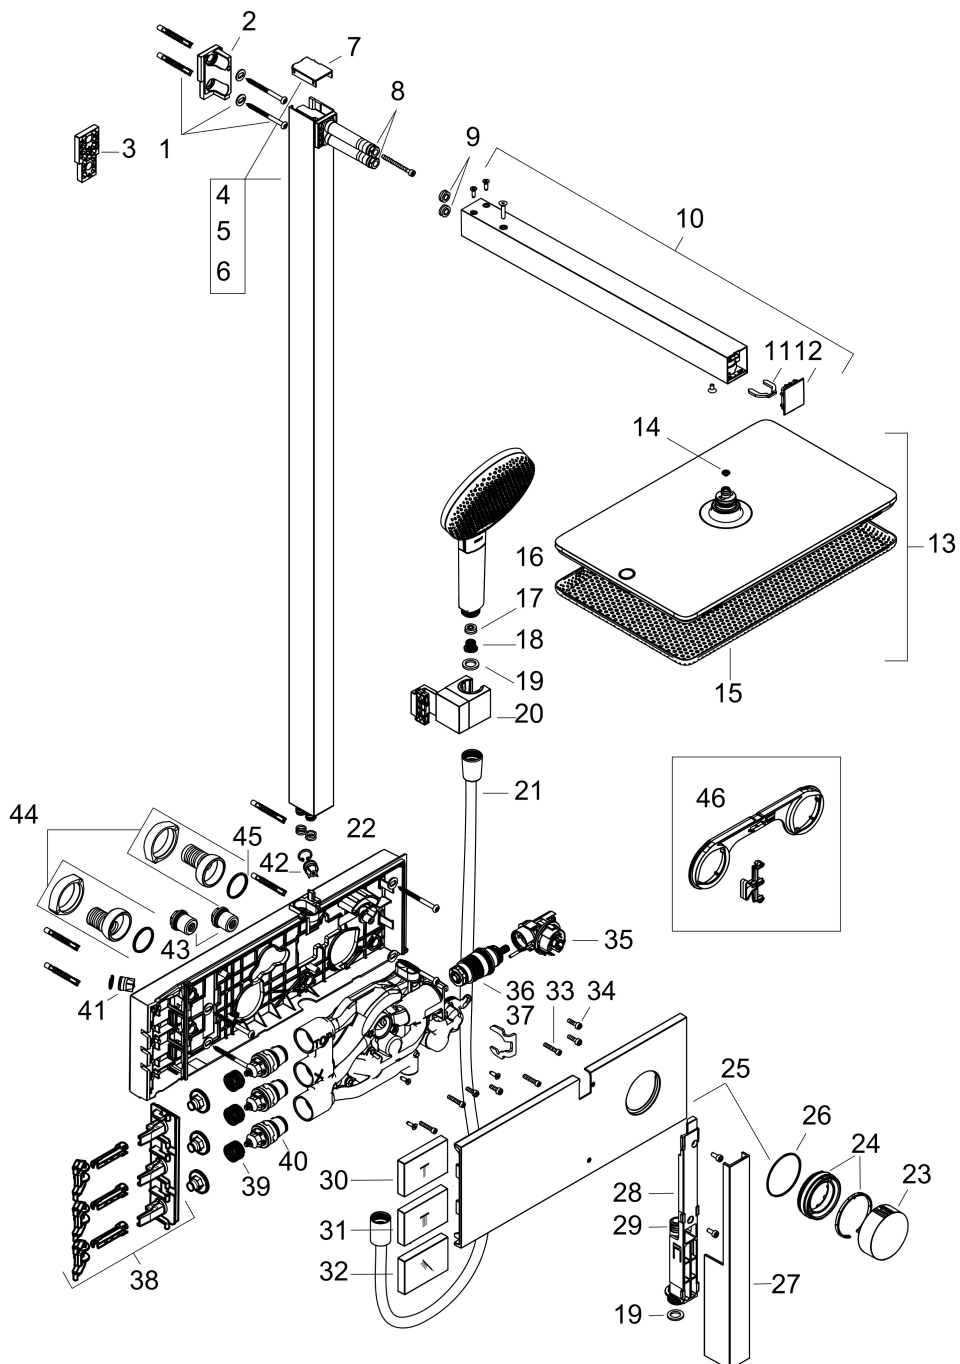

Merk	hansgrohe
Artikelnaam	Raindance Alive Q Showerpipe 210/340 2jet EcoSmart met ShowerSelect Comfort
Art.nr.	24591700
Oppervlakte	mat wit
Netto prijs	2.316,79 EUR

Explosietekening voor bouwjaar: >04/25