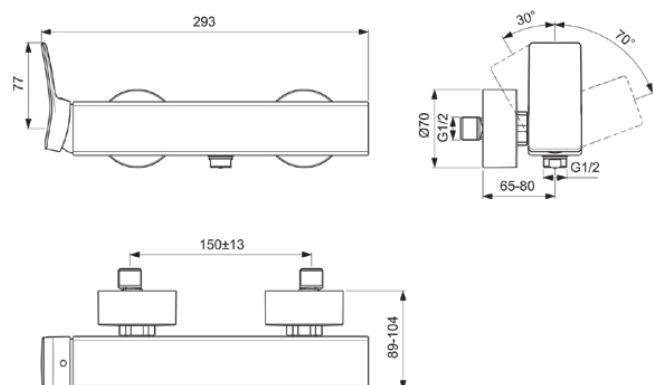

CONCA

BC761A2

CONCA | Douchemengkraan 293x89x112 mm in brushed gold afwerking, 20.0 l/min (3 bar) | Click technologie, EPD, FirmaFlow, PVD technologie

Afbeelding & technische tekening

Algemene informatie

Productcategorie:	Douchemengkranen
Producttype:	Douchemengkraan
Merk:	Ideal Standard
Collectie:	CONCA
Ontwerper:	Palomba Serafini Associati
Colour:	A2 - Brushed Gold
Afwerking van het oppervlak:	satijn
Hoogte (mm):	112
Breedte (mm):	293
Lengte / sprong (mm):	89 - 104
Bevestigingswijze:	S-koppelingen
Nettogewicht (kg):	2.42
EAN-code:	3800861085416

Normen:	EN 817 DIN 4109-1
Naam van het ACS-certificaat:	21 ACC LY 067_222

Product specificaties

Aantal rozetten:	2
Aantal grepen:	1
Kleurcode:	A2
Kleuromschrijving:	brushed gold
Cool Body Technologie:	Nee
Afsluitbare S-koppelingen:	Nee
DVGW intrinsiek veilig:	Ja
FirmaFlow mengpatroon:	Ja
Instelbare spoeltijd:	Nee
Positie greep:	Zijkant
Materiaal:	Metaal
Materiaal greep:	Metaal
Materiaalkwaliteit:	Messing

CONCA

BC761A2

CONCA | Douchemengkraan 293x89x112 mm in brushed gold afwerking, 20.0 l/min (3 bar) | Click technologie, EPD, FirmaFlow, PVD technologie

Product specificaties

Maximale volumestroom bij 3 bar (l/min):	20.0
Maximale volumestroom bij 3 bar (l/min) voor alle uitgangen:	13/20
Max. debiet bij 3 bar (l) voor handdouche:	13
Max. debiet bij 3 bar (l) voor uitloop:	20
Maximale werkdruk (bar):	10
Minimale werkdruk (bar):	0.5
PVD technologie:	Ja
Vorm van de rozet(ten):	Rond
Schroefdraad van de doucheslang:	G 1/2
Oppervlakte dekking:	PVD
Afwerking van het oppervlak:	satijn
Temperatuurbegrenzer:	Ja
Type greep:	Hendel
Type temperatuurregeling:	Handmatig bediend
Met rozet(ten):	Ja
Met grepen:	Ja
Met badset:	Nee
Met hoofddouche:	Nee
Met douchecombinatie:	Nee
Bevestigingswijze:	S-koppelingen
Bevestigingswijze:	Wand
Geluidsarme S-koppelingen:	Nee
Met S-koppelingen:	Ja