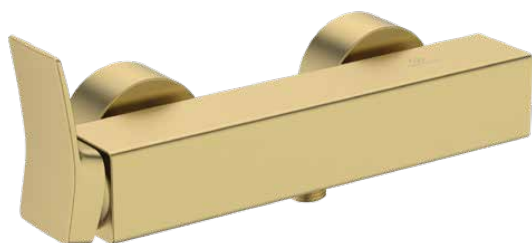

CONCA

BC761A2

CONCA | Douchemengkraan 293x89x112 mm in brushed gold afwerking, 20.0 l/min (3 bar) | Click technologie, EPD, FirmaFlow, PVD technologie

Afbeelding & technische tekening

Algemene informatie

Productcategorie:	Douchemengkranen
Producttype:	Douchemengkraan
Merk:	Ideal Standard
Collectie:	CONCA
Ontwerper:	Palomba Serafini Associati
Colour:	A2 - Brushed Gold
Afwerking van het oppervlak:	satijn
Hoogte (mm):	112
Breedte (mm):	293
Lengte / sprong (mm):	89 - 104
Bevestigingswijze:	S-koppelingen
Nettogewicht (kg):	2.42
EAN-code:	3800861085416

Normen:	EN 817 DIN 4109-1
Naam van het ACS-certificaat:	21 ACC LY 067_222

Product specificaties

Aantal rozetten:	2
Aantal grepen:	1
Kleurcode:	A2
Kleuromschrijving:	brushed gold
Cool Body Technologie:	Nee
Afsluitbare S-koppelingen:	Nee
DVGW intrinsiek veilig:	Ja
FirmaFlow mengpatroon:	Ja
Instelbare spoeltijd:	Nee
Positie greep:	Zijkant
Materiaal:	Metaal
Materiaal greep:	Metaal
Materiaalkwaliteit:	Messing

CONCA

BC761A2

CONCA | Douchemengkraan 293x89x112 mm in brushed gold afwerking, 20.0 l/min (3 bar) | Click technologie, EPD, FirmaFlow, PVD technologie

Product specificaties

Maximale volumestroom bij 3 bar (l/min):	20.0
Maximale volumestroom bij 3 bar (l/min) voor alle uitgangen:	13/20
Max. debiet bij 3 bar (l) voor handdouche:	13
Max. debiet bij 3 bar (l) voor uitloop:	20
Maximale werkdruk (bar):	10
Minimale werkdruk (bar):	0.5
PVD technologie:	Ja
Vorm van de rozet(ten):	Rond
Schroefdraad van de doucheslang:	G 1/2
Oppervlakte dekking:	PVD
Afwerking van het oppervlak:	satijn
Temperatuurbegrenzer:	Ja
Type greep:	Hendel
Type temperatuurregeling:	Handmatig bediend
Met rozet(ten):	Ja
Met grepen:	Ja
Met badset:	Nee
Met hoofddouche:	Nee
Met douchecombinatie:	Nee
Bevestigingswijze:	S-koppelingen
Bevestigingswijze:	Wand
Geluidsarme S-koppelingen:	Nee
Met S-koppelingen:	Ja