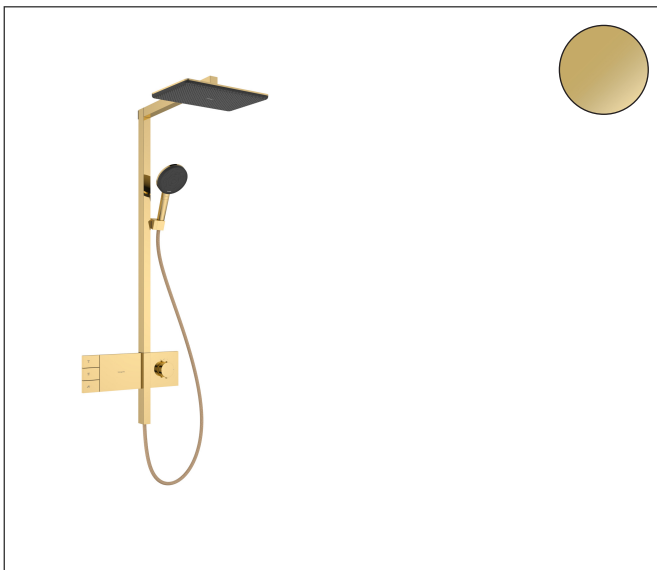

Merk hansgrohe  
 Artikelnaam **Raindance Alive Q** Showerpipe 210/340 2jet EcoSmart met ShowerSelect Comfort  
 Art.nr. 24591990  
 Oppervlakte Polished Gold Optic  
 Netto prijs 2.673,22 EUR

## Product foto

## Kenmerken

- bestaat uit: hoofddouche, handdouche, schuifstuk, douchethermostaat, doucheslang, douchestang
- hoofddouche Raindance Alive Q 210/340 2jet
- afmeting straalplaatoppervlak hoofddouche: 214 x 343 mm
- straalsoort hoofddouche: Rain, PowderRain
- doorstroomregelaar: 8 l/min (met mogelijke toleranties -20%)
- functie van: 6,2 l/min
- doorstroomhoeveelheid Rain bij 3 bar: 6,4 l/min
- straalsoort handdouche: RainAir volle zachte regenstraal, PowderRain, massagestraal
- maximale doorstroomhoeveelheid van handdouche bij 3 bar: 6,7 l/min
- maximale doorstroomhoeveelheid voor Showerpipe bij 3 bar: 8 l/min
- minimale bedrijfsdruk: 1,4 bar
- maximale bedrijfsdruk: 10 bar
- DropGuard vermindert het nadruppelen nadat de douche is gestopt tot slechts enkele seconden.
- handige straalkeuze via Select-knop op de handdouche
- kogelgewricht: hoek hoofddouche verstelbaar
- designafdekking verbergt de straalnoppen, vlak, minimalistisch ontwerp
- designafdekking is eenvoudig zonder gereedschap afneembaar voor reiniging
- oppervlak designafdekking: grafiet