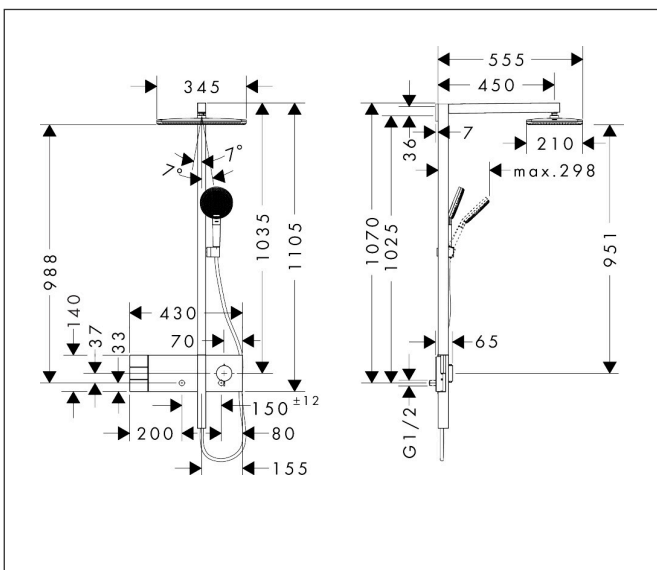

Merk hansgrohe  
 Artikelnaam **Raindance Alive Q** Showerpipe 210/340 2jet EcoSmart met ShowerSelect Comfort  
 Art.nr. 24591990  
 Oppervlakte Polished Gold Optic  
 Netto prijs 2.673,22 EUR

## Maat tekeningen

## Kenmerken

- bestaat uit: hoofddouche, handdouche, schuifstuk, douchethermostaat, doucheslang, douchestang
- hoofddouche Raindance Alive Q 210/340 2jet
- afmeting straalplaatoppervlak hoofddouche: 214 x 343 mm
- straalsoort hoofddouche: Rain, PowderRain
- doorstroomregelaar: 8 l/min (met mogelijke toleranties -20%)
- functie van: 6,2 l/min
- doorstroomhoeveelheid Rain bij 3 bar: 6,4 l/min
- straalsoort handdouche: RainAir volle zachte regenstraal, PowderRain, massagestraal
- maximale doorstroomhoeveelheid van handdouche bij 3 bar: 6,7 l/min
- maximale doorstroomhoeveelheid voor Showerpipe bij 3 bar: 8 l/min
- minimale bedrijfsdruk: 1,4 bar
- maximale bedrijfsdruk: 10 bar
- DropGuard vermindert het nadruppelen nadat de douche is gestopt tot slechts enkele seconden.
- handige straalkeuze via Select-knop op de handdouche
- kogelgewricht: hoek hoofddouche verstelbaar
- designafdekking verbergt de straalnoppen, vlak, minimalistisch ontwerp
- designafdekking is eenvoudig zonder gereedschap afneembaar voor reiniging
- oppervlak designafdekking: grafiet

## Onderdelen voor bouwjaar: >04/25

Pos	Beschrijving	Art.nr.	Prijs
34	cilinderkopschroef M4x12	94929000	4,99
35	temperatuur regeleenheid	98282000	95,16
36	regeleenheid voor verwisselde aansluitingen	92373000	236,70
37	greepadapter	85158000	26,73
38	veer met huls	93782000	17,26
39	bovendeel	95758000	95,16
40	terugslagklep	85159000	10,82
41	terugslagklep met zeef	92499000	13,21
42	slagdemper m. schroef	98721000	26,73
43	S-koppelingenset	85044000	95,16
44	O-ring 27x2	85045000	3,12
45	montagehulp	85227000	8,01