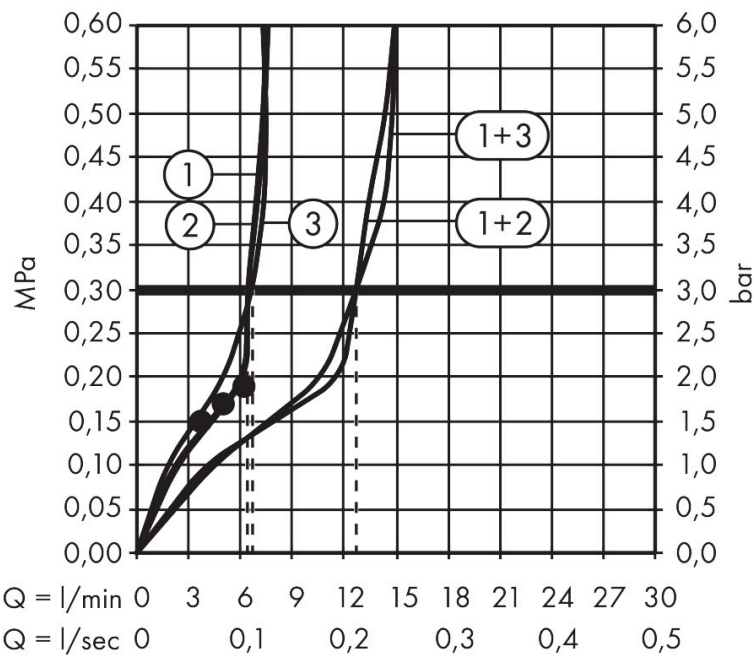

## Kenmerken

- bestaat uit: hoofddouche, handdouche, schuifstuk, douchethermostaat, doucheslang, douchestang
- hoofddouche Raindance Alive Q 210/340 2jet
- afmeting straalplaatoppervlak hoofddouche: 214 x 343 mm
- straalsoort hoofddouche: Rain, PowderRain
- doorstroomregelaar: 8 l/min (met mogelijke toleranties -20%)
- functie van: 6,2 l/min
- doorstroomhoeveelheid Rain bij 3 bar: 6,4 l/min
- straalsoort handdouche: RainAir volle zachte regenstraal, PowderRain, massagestraal
- maximale doorstroomhoeveelheid van handdouche bij 3 bar: 6,7 l/min
- maximale doorstroomhoeveelheid voor Showerpipe bij 3 bar: 8 l/min
- minimale bedrijfsdruk: 1,4 bar
- maximale bedrijfsdruk: 10 bar
- DropGuard vermindert het nadruppelen nadat de douche is gestopt tot slechts enkele seconden.
- handige straalkeuze via Select-knop op de handdouche
- kogelgewricht: hoek hoofddouche verstelbaar
- designafdekking verbergt de straalnoppen, vlak, minimalistisch ontwerp
- designafdekking is eenvoudig zonder gereedschap afneembaar voor reiniging
- oppervlak designafdekking: grafiet

## Straalsoorten

Certificaat

Merk hansgrohe  
 Artikelnaam **Raindance Alive Q** Showerpipe 210/340 2jet EcoSmart met ShowerSelect Comfort  
 Art.nr. 24591990  
 Oppervlakte Polished Gold Optic  
 Netto prijs 2.673,22 EUR

## Stroomschema

- 1 Handdouche
- 2 PowderRain
- 3 Hoofddouche Rain / RainAir

Merk	hansgrohe
Artikelnaam	<b>Raindance Alive Q</b> Showerpipe 210/340 2jet EcoSmart met ShowerSelect Comfort
Art.nr.	24591990
Oppervlakte	Polished Gold Optic
Netto prijs	2.673,22 EUR