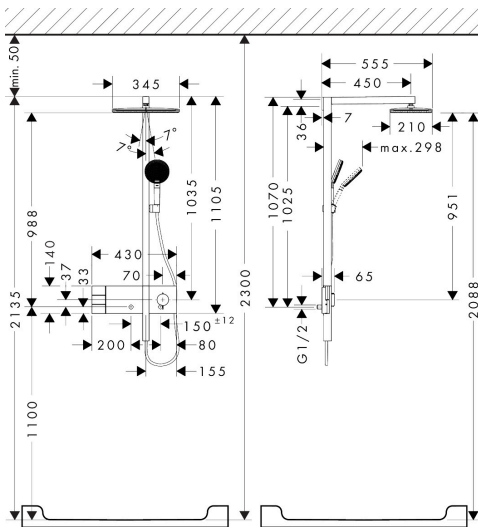

Merk	hansgrohe
Artikelnaam	Raindance Alive Q Showerpipe 210/340 2jet EcoSmart met ShowerSelect Comfort
Art.nr.	24591990
Oppervlakte	Polished Gold Optic
Netto prijs	2.673,22 EUR

Installatievoorbeelden

i Afmetingen kunnen variëren vanwege keramische toleranties die verband houden met het productieproces.