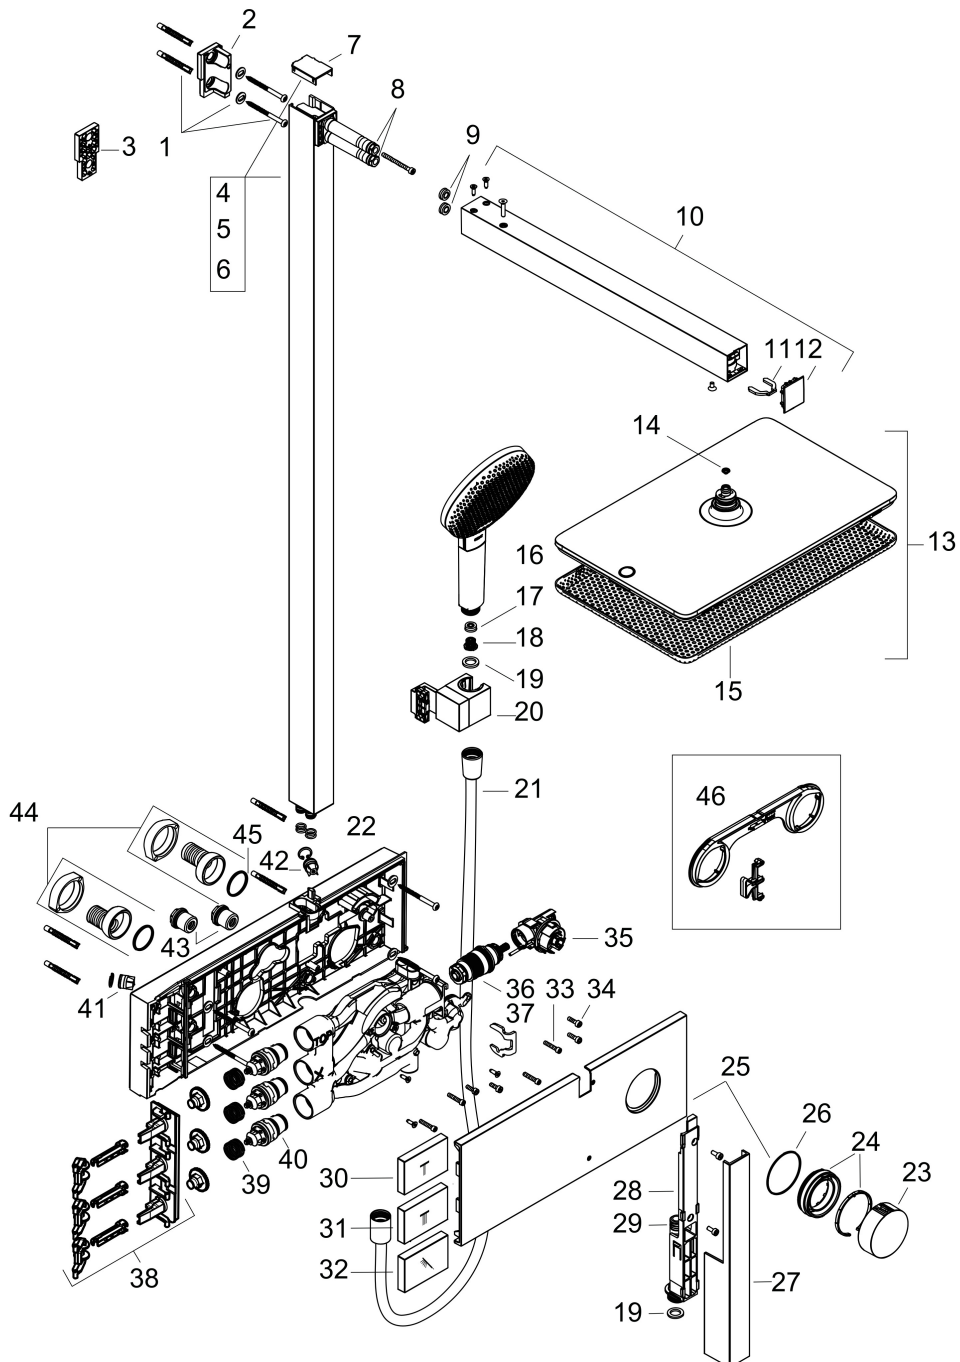

Merk	hansgrohe
Artikelnaam	Raindance Alive Q Showerpipe 210/340 2jet EcoSmart met ShowerSelect Comfort
Art.nr.	24591990
Oppervlakte	Polished Gold Optic
Netto prijs	2.673,22 EUR

Explosietekening voor bouwjaar: >04/25