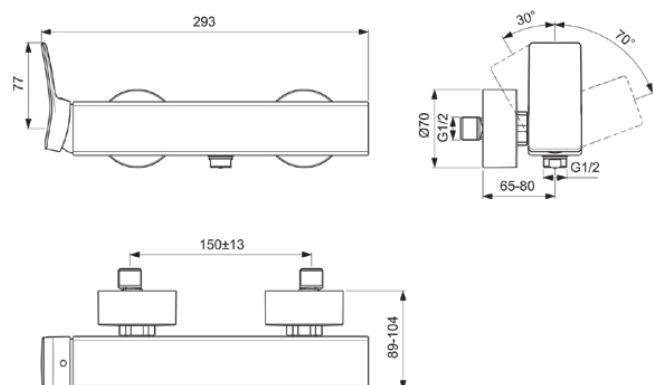

CONCA

BC761A5

CONCA | Douchemengkraan 293x89x112 mm in magnetic grey afwerking, 20.0 l/min (3 bar) | Click technologie, EPD, FirmaFlow, PVD technologie

Afbeelding & technische tekening

Algemene informatie

Productcategorie:	Douchemengkranen
Producttype:	Douchemengkraan
Merk:	Ideal Standard
Collectie:	CONCA
Ontwerper:	Palomba Serafini Associati
Colour:	A5 - Magnetic Grey
Afwerking van het oppervlak:	satijn
Hoogte (mm):	112
Breedte (mm):	293
Lengte / sprong (mm):	89 - 104
Bevestigingswijze:	S-koppelingen
Nettogewicht (kg):	2.42
EAN-code:	3800861085737

Normen:	EN 817 DIN 4109-1
Naam van het ACS-certificaat:	21 ACC LY 067_222

Product specificaties

Aantal rozetten:	2
Aantal grepen:	1
Kleurcode:	A5
Kleuromschrijving:	magnetic grey
Cool Body Technologie:	Nee
Afsluitbare S-koppelingen:	Nee
DVGW intrinsiek veilig:	Ja
FirmaFlow mengpatroon:	Ja
Instelbare spoeltijd:	Nee
Positie greep:	Zijkant
Materiaal:	Metaal
Materiaal greep:	Metaal
Materiaalkwaliteit:	Messing

CONCA

BC761A5

CONCA | Douchemengkraan 293x89x112 mm in magnetic grey afwerking, 20.0 l/min (3 bar) | Click technologie, EPD, FirmaFlow, PVD technologie

Product specificaties

Maximale volumestroom bij 3 bar (l/min):	20.0
Maximale volumestroom bij 3 bar (l/min) voor alle uitgangen:	13/20
Max. debiet bij 3 bar (l) voor handdouche:	13
Max. debiet bij 3 bar (l) voor uitloop:	20
Maximale werkdruk (bar):	10
Minimale werkdruk (bar):	0.5
PVD technologie:	Ja
Vorm van de rozet(ten):	Rond
Schroefdraad van de doucheslang:	G 1/2
Oppervlakte dekking:	PVD
Afwerking van het oppervlak:	satijn
Temperatuurbegrenzer:	Ja
Type greep:	Hendel
Type temperatuurregeling:	Handmatig bediend
Met rozet(ten):	Ja
Met grepen:	Ja
Met badset:	Nee
Met hoofddouche:	Nee
Met douchecombinatie:	Nee
Bevestigingswijze:	S-koppelingen
Bevestigingswijze:	Wand
Geluidsarme S-koppelingen:	Nee
Met S-koppelingen:	Ja