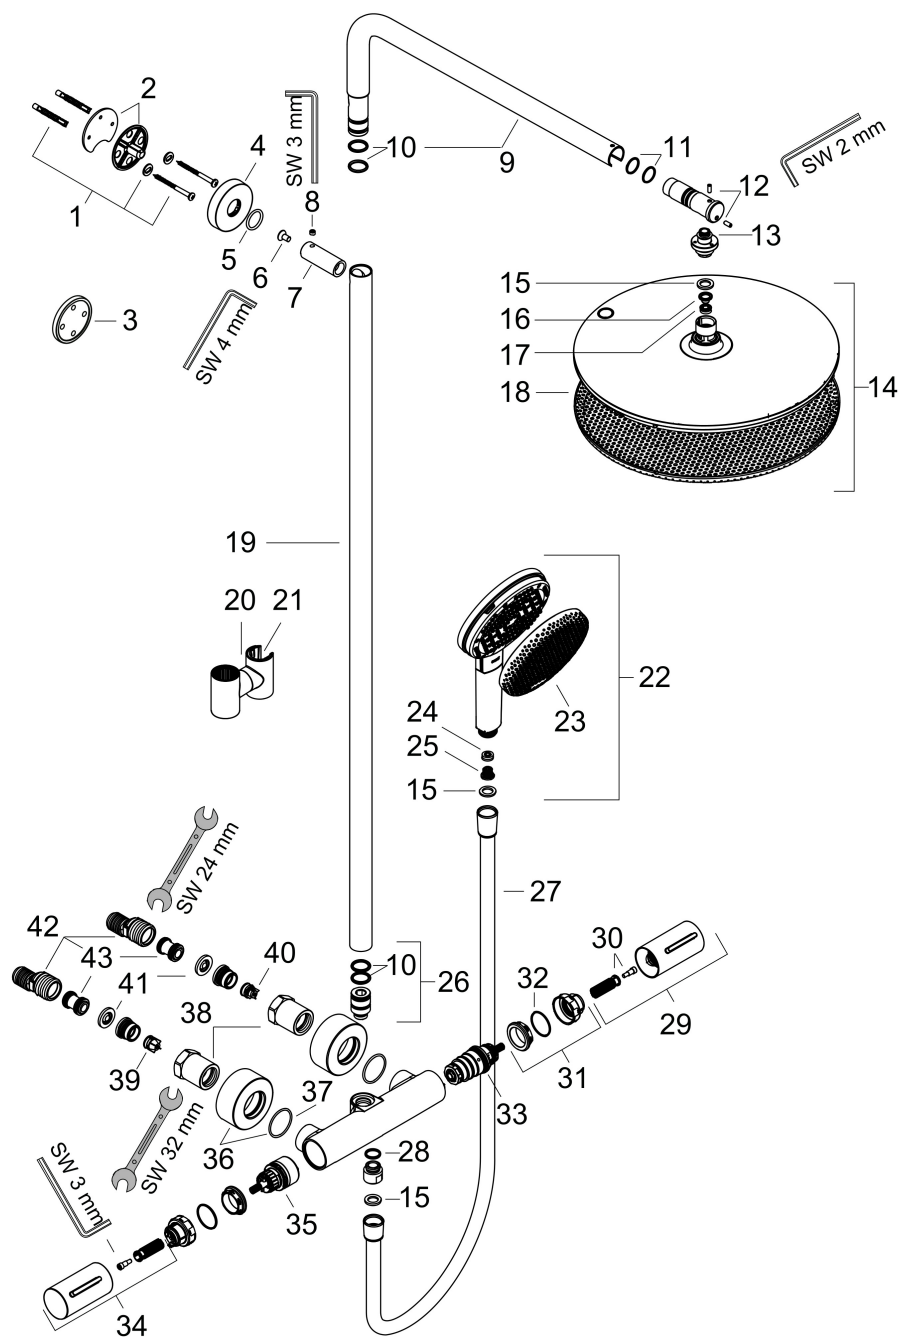

Merk hansgrohe
Artikelnaam **Raindance Alive S Puro** Showerpipe 300 1jet met Ecostat Element
Art.nr. 24592000
Oppervlakte chroom
Netto prijs 1.166,88 EUR

Explosietekening voor bouwjaar: >04/25

Merk	hansgrohe
Artikelnaam	Raindance Alive S Puro Showerpipe 300 1jet met Ecostat Element
Art.nr.	24592000
Oppervlakte	chrom
Netto prijs	1.166,88 EUR

Onderdelen voor bouwjaar: >04/25

Pos	Beschrijving	Art.nr.	Prijs
1	bevestigingsmateriaal	96179000	10,82
2	muurflans	95688000	26,73
3	opvulschijf 7 mm	95239000	13,21
4	rozet Ø 60 mm	95692000	17,26
5	O-ring 20x2,5	92602000	4,99
6	schroef	92137000	4,99
7	huls	92166000	34,01
8	inbusschroef M6x5	98447000	3,12
9	douche-arm	98493000	236,70
10	O-ring 17x2,5	98387000	3,12
11	O-ring 17x2	98199000	3,12
12	inbusschroef M4x10	97667000	3,12
13	O-ring 10x1,5	98123000	3,12
14		24520000	456,14
15	dichting	98058000	3,12
16	filter	92421000	13,21
17	doorstroombegrenzer	98092000	8,01
18	afdekkap	98273000	236,70
19	stijgbuis 930 mm / Ø 25 mm	98496000	153,50
20	schuifstuk cpl.	95480000	66,87
21	inbusschroef M5x10	97672000	3,12
22	Handdouche	24511000	83,80
23	afdekkap	85328000	21,22
24	doorstroombegrenzer	87837000	8,01
25	zeef	92672000	4,99
26	aansluiting	92861000	26,73
27	doucheslang Isiflex'B 1,60 m	28276000	33,73
28	O-ring 14x2	98129000	3,12
29	thermostaatgreep	85143000	54,08
30	greepadapter m. schroef	95843000	8,01
31	aanslagring	87708000	8,01
32	O-ring 26x1,5	98390000	3,12
33	temperatuur regeleenheid	98282000	95,16
34	kraangreep	85142000	54,08