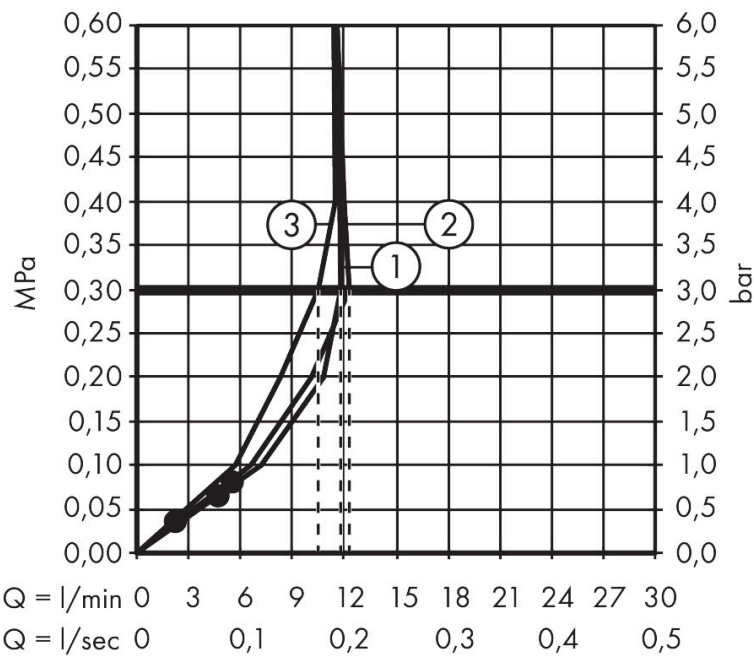

Merk hansgrohe
 Artikelnaam **Raindance Alive S Puro** Showerpipe 300 1jet met Ecostat Element
 Art.nr. 24592000
 Oppervlakte chroom
 Netto prijs 1.166,88 EUR

Product foto

Maat tekeningen

Kenmerken

- bestaat uit: hoofddouche, handdouche, douchethermostaat, schuifstuk, doucheslang, douchestang
- hoofddouche Raindance Alive S 300 1jet
- afmeting straalplaatoppervlak hoofddouche: 300 mm
- straalsoort hoofddouche: RainAir of PowderRain
- Schakelaar straalsoort: maakt het mogelijk om de straalsoort te veranderen, zelfs na montage, RainAir (vooraf ingesteld), wijziging naar PowderRain kan bij de montage worden geselecteerd of later eenvoudig worden gewijzigd
- doorstroomregelaar: 12 l/min (met mogelijke toleranties $\pm 10\%$)
- functie van: 7 l/min
- doorstroomhoeveelheid Rain bij 3 bar: 12,2 l/min
- straalsoort handdouche: RainAir volle zachte regenstraal, PowderRain, massagestraal
- maximale doorstroomhoeveelheid van handdouche bij 3 bar: 10,5 l/min
- maximale doorstroomhoeveelheid voor Showerpipe bij 3 bar: 12 l/min
- minimale bedrijfsdruk: 1 bar
- maximale bedrijfsdruk: 10 bar
- DropGuard vermindert het nadruppelen nadat de douche is gestopt tot slechts enkele seconden.
- handige straalkeuze via Select-knop op de handdouche
- kogelgewricht: hoek hoofddouche verstelbaar

Technologie

Straalsoorten

Merk hansgrohe
 Artikelnaam **Raindance Alive S Puro** Showerpipe 300 1jet met Ecostat Element
 Art.nr. 24592000
 Oppervlakte chroom
 Netto prijs 1.166,88 EUR

Stroomschema

- 1 Handdouche
- 2 Rain krachtige regenstraal
- 3 PowderRain
- 4 Rain + Booster

Merk hansgrohe
 Artikelnaam **Raindance Alive S Puro** Showerpipe 300 1jet met Ecostat Element
 Art.nr. 24592000
 Oppervlakte chroom
 Netto prijs 1.166,88 EUR

Installatievoorbeelden

i Afmetingen kunnen variëren vanwege keramische toleranties die verband houden met het productieproces.