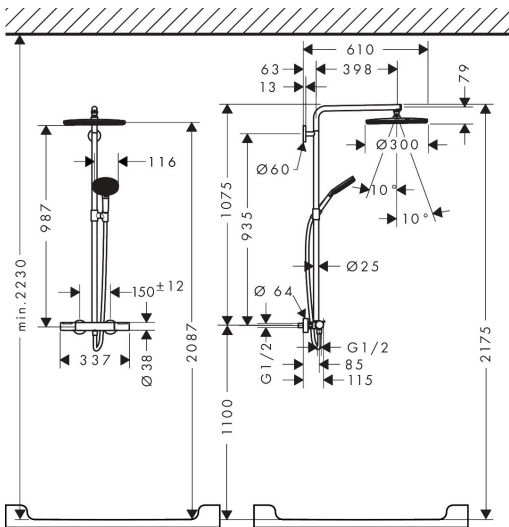

Merk hansgrohe
Artikelnaam **Raindance Alive S Puro** Showerpipe 300 1jet met Ecostat Element
Art.nr. 24592000
Oppervlakte chroom
Netto prijs 1.166,88 EUR

Installatievoorbeelden

i Afmetingen kunnen variëren vanwege keramische toleranties die verband houden met het productieproces.