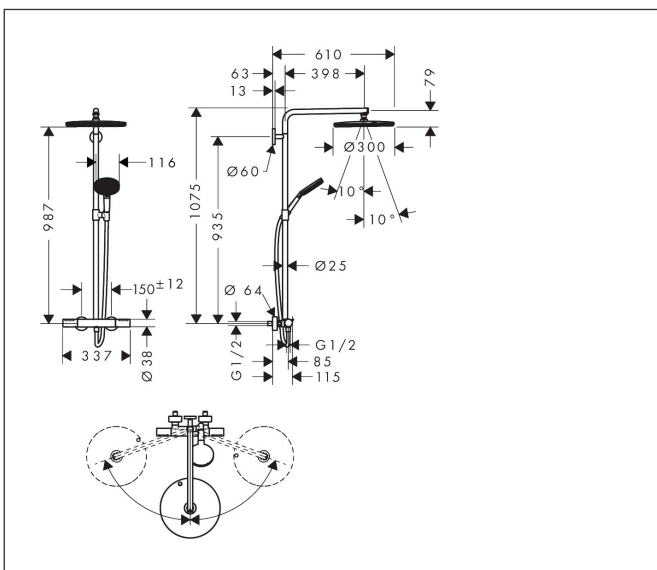

Merk hansgrohe
 Artikelnaam **Raindance Alive S Puro** Showerpipe 300 1jet met Ecostat Element
 Art.nr. 24592000
 Oppervlakte chroom
 Netto prijs 1.166,88 EUR

Product foto

Maat tekeningen

Kenmerken

- bestaat uit: hoofddouche, handdouche, douchethermostaat, schuifstuk, doucheslang, douchestang
- hoofddouche Raindance Alive S 300 1jet
- afmeting straalplaatoppervlak hoofddouche: 300 mm
- straalsoort hoofddouche: RainAir of PowderRain
- Schakelaar straalsoort: maakt het mogelijk om de straalsoort te veranderen, zelfs na montage, RainAir (vooraf ingesteld), wijziging naar PowderRain kan bij de montage worden geselecteerd of later eenvoudig worden gewijzigd
- doorstroomregelaar: 12 l/min (met mogelijke toleranties $\pm 10\%$)
- functie van: 7 l/min
- doorstroomhoeveelheid Rain bij 3 bar: 12,2 l/min
- straalsoort handdouche: RainAir volle zachte regenstraal, PowderRain, massagestraal
- maximale doorstroomhoeveelheid van handdouche bij 3 bar: 10,5 l/min
- maximale doorstroomhoeveelheid voor Showerpipe bij 3 bar: 12 l/min
- minimale bedrijfsdruk: 1 bar
- maximale bedrijfsdruk: 10 bar
- DropGuard vermindert het nadruppelen nadat de douche is gestopt tot slechts enkele seconden.
- handige straalkeuze via Select-knop op de handdouche
- kogelgewricht: hoek hoofddouche verstelbaar