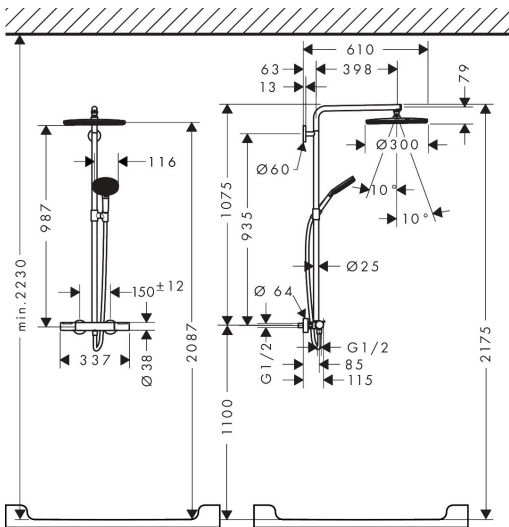

Merk hansgrohe
Artikelnaam **Raindance Alive S Puro** Showerpipe 300 1jet met Ecostat Element
Art.nr. 24592140
Oppervlakte Brushed Bronze
Netto prijs 1.750,32 EUR

Installatievoorbeelden

i Afmetingen kunnen variëren vanwege keramische toleranties die verband houden met het productieproces.