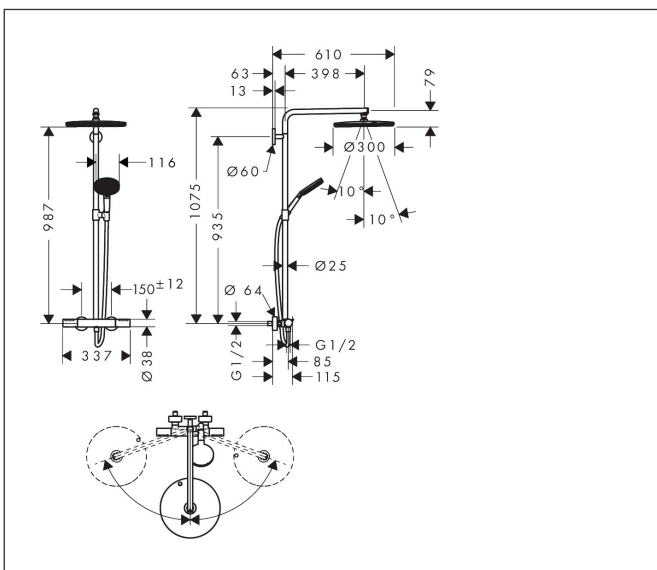

## Maat tekeningen

## Kenmerken

- bestaat uit: hoofddouche, handdouche, douchethermostaat, schuifstuk, doucheslang, douchestang
- hoofddouche Raindance Alive S 300 1jet
- afmeting straalplaatoppervlak hoofddouche: 300 mm
- straalsoort hoofddouche: RainAir of PowderRain
- Schakelaar straalsoort: maakt het mogelijk om de straalsoort te veranderen, zelfs na montage, RainAir (vooraf ingesteld), wijziging naar PowderRain kan bij de montage worden geselecteerd of later eenvoudig worden gewijzigd
- doorstroomregelaar: 12 l/min (met mogelijke toleranties  $\pm 10\%$ )
- functie van: 7 l/min
- doorstroomhoeveelheid Rain bij 3 bar: 12,2 l/min
- straalsoort handdouche: RainAir volle zachte regenstraal, PowderRain, massagestraal
- maximale doorstroomhoeveelheid van handdouche bij 3 bar: 10,5 l/min
- maximale doorstroomhoeveelheid voor Showerpipe bij 3 bar: 12 l/min
- minimale bedrijfsdruk: 1 bar
- maximale bedrijfsdruk: 10 bar
- DropGuard vermindert het nadruppelen nadat de douche is gestopt tot slechts enkele seconden.
- handige straalkeuze via Select-knop op de handdouche
- kogelgewricht: hoek hoofddouche verstelbaar