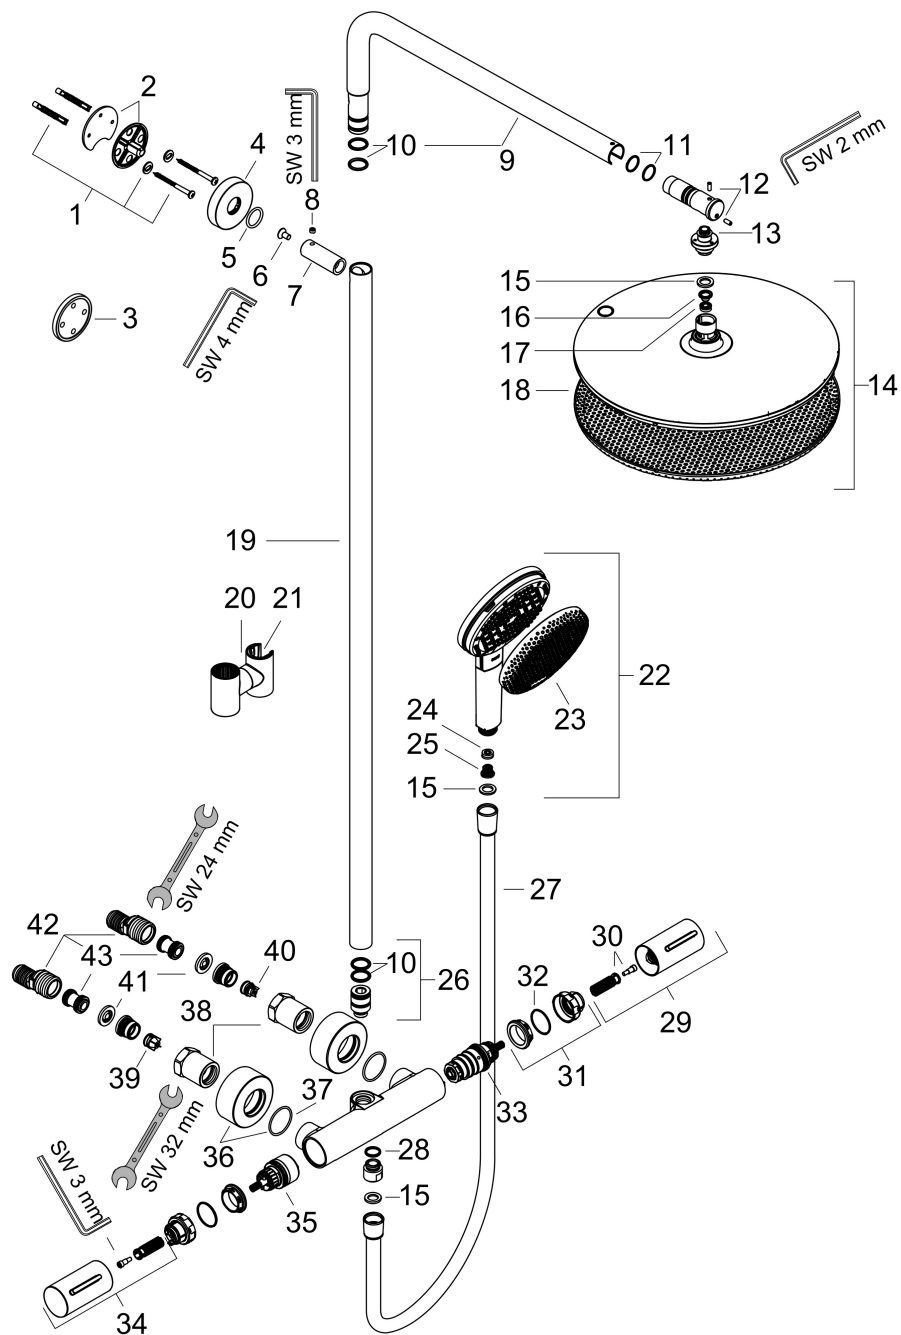

Merk hansgrohe
Artikelnaam **Raindance Alive S Puro** Showerpipe 300 1jet met Ecostat Element
Art.nr. 24592140
Oppervlakte Brushed Bronze
Netto prijs 1.750,32 EUR

Explosietekening voor bouwjaar: >04/25

Merk	hansgrohe
Artikelnaam	Raindance Alive S Puro Showerpipe 300 1jet met Ecostat Element
Art.nr.	24592140
Oppervlakte	Brushed Bronze
Netto prijs	1.750,32 EUR

Onderdelen voor bouwjaar: >04/25

Pos	Beschrijving	Art.nr.	Prijs
1	bevestigingsmateriaal	96179000	10,82
2	muurflans	95688000	26,73
3	opvulschijf 7 mm	95239140	19,86
4	rozet Ø 60 mm	95692140	25,90
5	O-ring 20x2,5	92602000	4,99
6	schroef	92137000	4,99
7	huls	92166140	51,06
8	inbusschroef M6x5	98447000	3,12
9	douche-arm	98493140	355,06
10	O-ring 17x2,5	98387000	3,12
11	O-ring 17x2	98199000	3,12
12	inbusschroef M4x10	97667000	3,12
13	O-ring 10x1,5	98123000	3,12
14		24520140	684,22
15	dichting	98058000	3,12
16	filter	92421000	13,21
17	doorstroombegrenzer	98092000	8,01
18	afdekkap	98273000	236,70
19	stijgbuis 930 mm / Ø 25 mm	98496140	230,26
20	schuifstuk cpl.	95480140	100,36
21	inbusschroef M5x10	97672000	3,12
22	Handdouche	24511140	125,71
23	afdekkap	85328000	21,22
24	doorstroombegrenzer	87837000	8,01
25	zeef	92672000	4,99
26	aansluiting	92861000	26,73
27	doucheslang Isiflex'B 1,60 m	28276140	50,59
28	O-ring 14x2	98129000	3,12
29	thermostaatgreep	85143140	
30	greepadapter m. schroef	95843000	8,01
31	aanslagring	87708000	8,01
32	O-ring 26x1,5	98390000	3,12
33	temperatuur regeleenheid	98282000	95,16