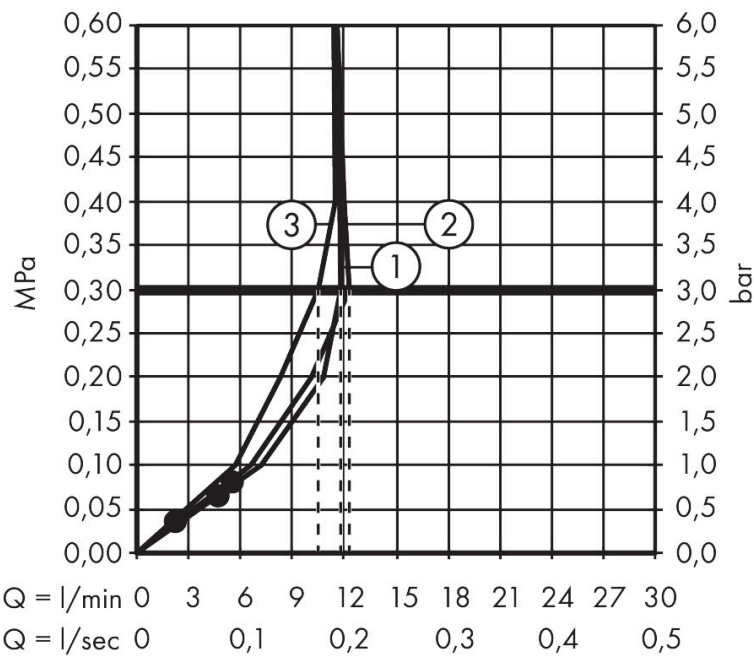

Merk hansgrohe
Artikelnaam **Raindance Alive S Puro** Showerpipe 300 1jet met Ecostat Element
Art.nr. 24592140
Oppervlakte Brushed Bronze
Netto prijs 1.750,32 EUR

Stroomschema

- 1 Handdouche
- 2 Rain krachtige regenstraal
- 3 PowderRain
- 4 Rain + Booster