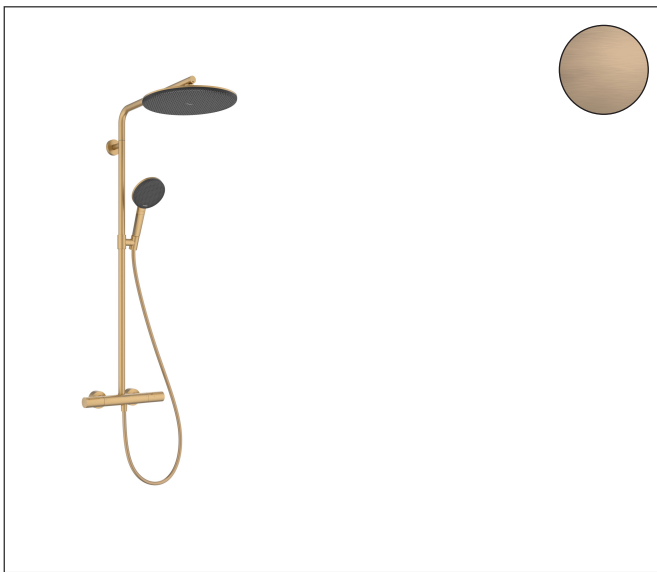

Merk hansgrohe  
 Artikelnaam **Raindance Alive S Puro** Showerpipe 300 1jet met Ecostat Element  
 Art.nr. 24592140  
 Oppervlakte Brushed Bronze  
 Netto prijs 1.750,32 EUR

## Product foto

## Kenmerken

- bestaat uit: hoofddouche, handdouche, douchethermostaat, schuifstuk, doucheslang, douchestang
- hoofddouche Raindance Alive S 300 1jet
- afmeting straalplaatoppervlak hoofddouche: 300 mm
- straalsoort hoofddouche: RainAir of PowderRain
- Schakelaar straalsoort: maakt het mogelijk om de straalsoort te veranderen, zelfs na montage, RainAir (vooraf ingesteld), wijziging naar PowderRain kan bij de montage worden geselecteerd of later eenvoudig worden gewijzigd
- doorstroomregelaar: 12 l/min (met mogelijke toleranties  $\pm 10\%$ )
- functie van: 7 l/min
- doorstroomhoeveelheid Rain bij 3 bar: 12,2 l/min
- straalsoort handdouche: RainAir volle zachte regenstraal, PowderRain, massagestraal
- maximale doorstroomhoeveelheid van handdouche bij 3 bar: 10,5 l/min
- maximale doorstroomhoeveelheid voor Showerpipe bij 3 bar: 12 l/min
- minimale bedrijfsdruk: 1 bar
- maximale bedrijfsdruk: 10 bar
- DropGuard vermindert het nadruppelen nadat de douche is gestopt tot slechts enkele seconden.
- handige straalkeuze via Select-knop op de handdouche
- kogelgewricht: hoek hoofddouche verstelbaar