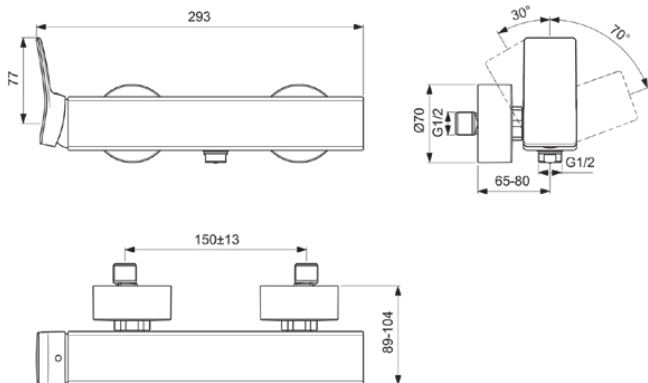

CONCA

BC761AA

CONCA | Douchemengkraan 293x89x112 mm in chroom afwerking, 20.0 l/min (3 bar) | Click technologie, FirmaFlow, SmartShine

Afbeelding & technische tekening

Algemene informatie

Productcategorie:	Douchemengkranen
Producttype:	Douchemengkraan
Merk:	Ideal Standard
Collectie:	CONCA
Ontwerper:	Palomba Serafini Associati
Colour:	AA - Chroom
Afwerking van het oppervlak:	glanzend
Hoogte (mm):	112
Breedte (mm):	293
Lengte / sprong (mm):	89 - 104
Bevestigingswijze:	S-koppelingen
Nettogewicht (kg):	2.42
EAN-code:	3800861084778

Product specificaties

Aantal rozetten:	2
Aantal grepen:	1
Kleurcode:	AA
Kleuromschrijving:	chroom
Cool Body Technologie:	Nee
Afsluitbare S-koppelingen:	Nee
DVGW intrinsiek veilig:	Ja
FirmaFlow mengpatroon:	Ja
Instelbare spoeltijd:	Nee
Positie greep:	Zijkant
Materiaal:	Metaal
Materiaal greep:	Metaal
Materiaalkwaliteit:	Messing

CONCA

BC761AA

CONCA | Douchemengkraan 293x89x112 mm in chroom afwerking, 20.0 l/min (3 bar) | Click technologie, FirmaFlow, SmartShine

Product specificaties

Maximale volumestroom bij 3 bar (l/min):	20.0
Maximale volumestroom bij 3 bar (l/min) voor alle uitgangen:	13/20
Max. debiet bij 3 bar (l) voor handdouche:	13
Max. debiet bij 3 bar (l) voor uitloop:	20
Maximale werkdruk (bar):	10
Minimale werkdruk (bar):	0.5
PVD technologie:	Nee
Vorm van de rozet(ten):	Rond
Schroefdraad van de doucheslang:	G 1/2
SmartShine:	Ja
Oppervlakte dekking:	verchromd
Afwerking van het oppervlak:	glanzend
Temperatuurbegrenzer:	Ja
Type greep:	Hendel
Type temperatuurregeling:	Handmatig bediend
Met rozet(ten):	Ja
Met grepen:	Ja
Met badset:	Nee
Met hoofddouche:	Nee
Met douchecombinatie:	Nee
Bevestigingswijze:	S-koppelingen
Bevestigingswijze:	Wand
Geluidsarme S-koppelingen:	Nee
Met S-koppelingen:	Ja