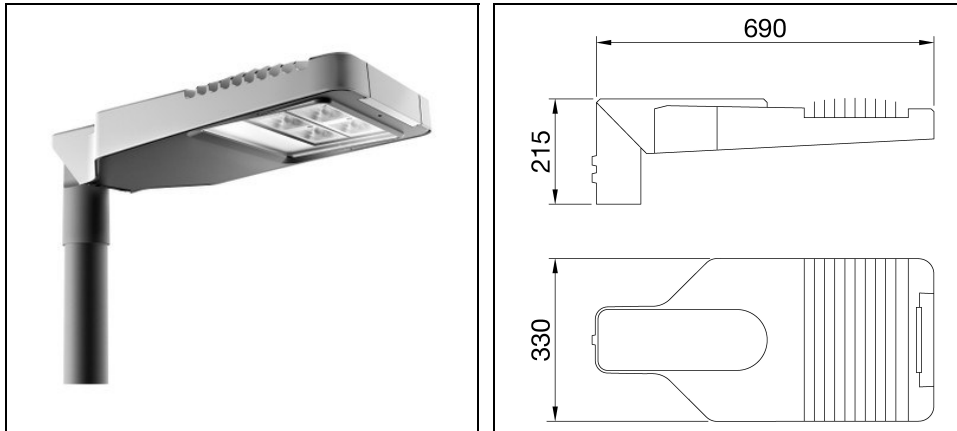

ROAD [5] MEDIUM 4X3 LED WIDE

Bestelnr. GWR5214B30K

Omschrijving

Straatverlichtingsarmatuur met afscherming, frame en mastbevestiging in EN AB46100 gegoten aluminium met laag kopergehalte:

- Polyester poedercoating
- High-power LED
- Metalen printplaat
- Overspanningsbeveiliging tot 10kV
- Veiligheidsschakelaar
- PA6.6 + FV bedradingsplaat
- Kabelinvoer via PG13,5
- Optisch systeem van hoogreflecterend aluminium
- Afscherming van vlak veiligheidsglas (dikte 4 mm)
- Opening- en sluitsysteem met geïntegreerde handgreep aan de voorzijde
- Geschikt voor omgevingstemperaturen tot 50°C, maar met reductie van de voedingsstroom zoals aangegeven in de handleiding
- Geschikt voor paaltop- en wandinstallatie, verstelbaar in stappen van 5°
- L90B10 (Tq 25°C) > 115.000 h; L90B10 (Tq 40°C) = 115.000 h

Product gegevens

ETIM Groep:	EG000027	ETIM Klasse:	EC000062
-------------	----------	--------------	----------

Algemene informatie

Lamphouder:	LED	Lichtbron:	LED
Reële lichtstroom [lm]:	17100	Armatuur wattage [W]:	148 W
Specifieke lichtstroom [lm/W]:	116	CRI:	70
Kleurtemperatuur [K]:	3000	Kleur / Afwerking:	GR-RAL9006 / Grijs RAL9006
IP waarde:	IP66	IK-J-xxIP:	IK08 5J xx5
Beschermingsklasse:	II	Optiek:	WIDE - Wegoptiek
Nettogewicht [kg]:	8.68	Totale lengte [mm]:	690
Totale breedte [mm]:	330	Totale hoogte [mm]:	215