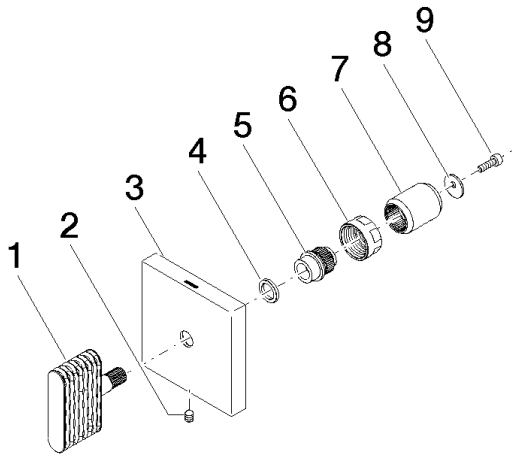

## Griff für Unterputz Wand Hot oval Treppe 60 x 60 x 40 mm - Platin gebürstet

---

90 20 70 053 03

## Griff für Unterputz Wand Hot oval Treppe 60 x 60 x 40 mm - Platin gebürstet

---

90 20 70 053 03

**Produktversion bis 11/23/2020**

Produktversion ab 11/23/2020

**Produktversion ab 7/1/2022**