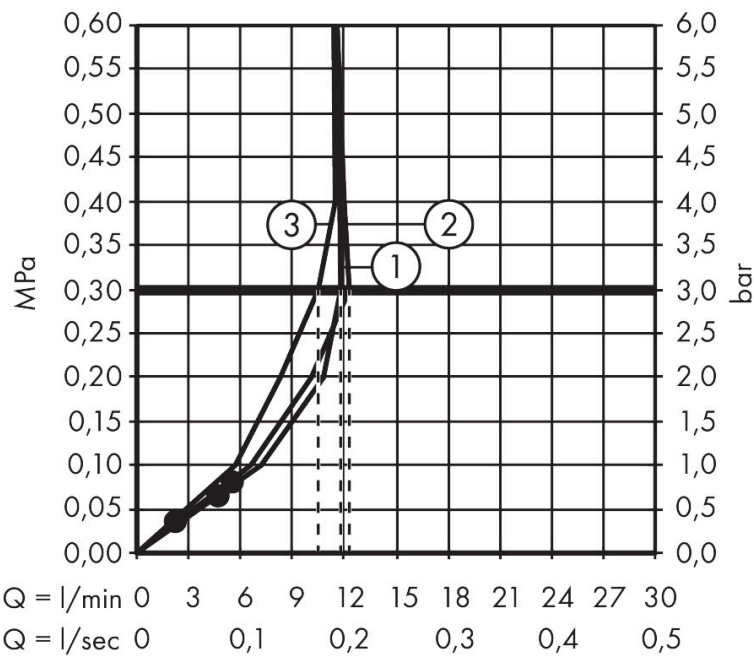

- bestaat uit: hoofddouche, handdouche, douchethermostaat, schuifstuk, doucheslang, douchestang
- hoofddouche Raindance Alive S 300 1jet
- afmeting straalplaatoppervlak hoofddouche: 300 mm
- straalsoort hoofddouche: RainAir of PowderRain
- Schakelaar straalsoort: maakt het mogelijk om de straalsoort te veranderen, zelfs na montage, RainAir (vooraf ingesteld), wijziging naar PowderRain kan bij de montage worden geselecteerd of later eenvoudig worden gewijzigd
- doorstroomregelaar: 12 l/min (met mogelijke toleranties $\pm 10\%$)
- functie van: 7 l/min
- doorstroomhoeveelheid Rain bij 3 bar: 12,2 l/min
- straalsoort handdouche: RainAir volle zachte regenstraal, PowderRain, massagestraal
- maximale doorstroomhoeveelheid van handdouche bij 3 bar: 10,5 l/min
- maximale doorstroomhoeveelheid voor Showerpipe bij 3 bar: 12 l/min
- minimale bedrijfsdruk: 1 bar
- maximale bedrijfsdruk: 10 bar
- DropGuard vermindert het nadruppelen nadat de douche is gestopt tot slechts enkele seconden.
- handige straalkeuze via Select-knop op de handdouche
- kogelgewricht: hoek hoofddouche verstelbaar

Technologie

Straalsoorten

Merk hansgrohe
 Artikelnaam **Raindance Alive S Puro** Showerpipe 300 1jet met Ecostat Element
 Art.nr. 24592340
 Oppervlakte Brushed Black Chrome
 Netto prijs 1.750,32 EUR

Stroomschema