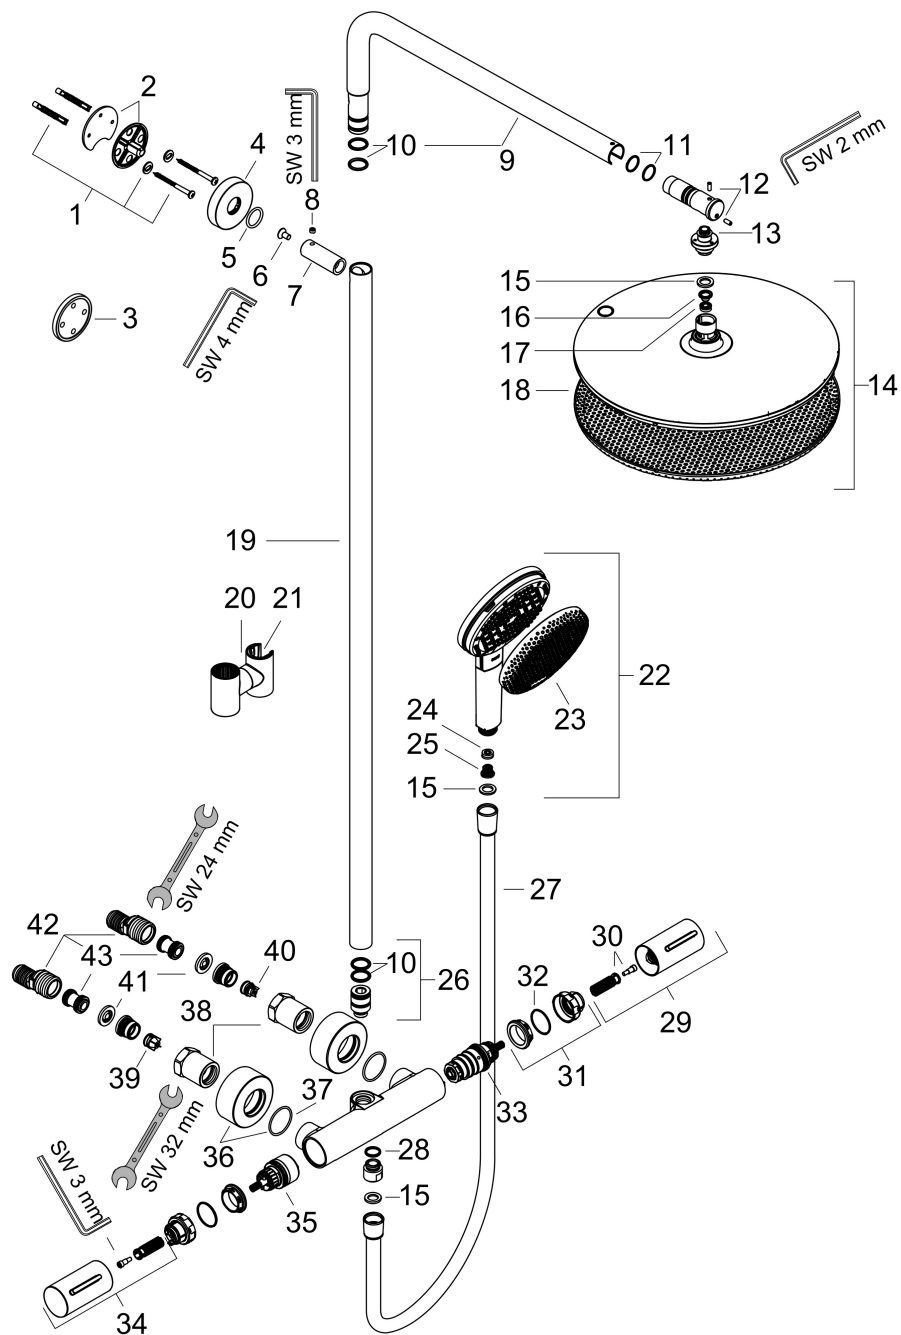

Merk hansgrohe
Artikelnaam **Raindance Alive S Puro** Showerpipe 300 1jet met Ecostat Element
Art.nr. 24592340
Oppervlakte Brushed Black Chrome
Netto prijs 1.750,32 EUR

Explosietekening voor bouwjaar: >04/25

Merk	hansgrohe
Artikelnaam	Raindance Alive S Puro Showerpipe 300 1jet met Ecostat Element
Art.nr.	24592340
Oppervlakte	Brushed Black Chrome
Netto prijs	1.750,32 EUR

Onderdelen voor bouwjaar: >04/25

Pos	Beschrijving	Art.nr.	Prijs
1	bevestigingsmateriaal	96179000	10,82
2	muurflans	95688000	26,73
3	opvulschijf 7 mm	95239340	19,86
4	rozet Ø 60 mm	95692340	25,90
5	O-ring 20x2,5	92602000	4,99
6	schroef	92137000	4,99
7	huls	92166340	51,06
8	inbusschroef M6x5	98447000	3,12
9	douche-arm	98493340	355,06
10	O-ring 17x2,5	98387000	3,12
11	O-ring 17x2	98199000	3,12
12	inbusschroef M4x10	97667000	3,12
13	O-ring 10x1,5	98123000	3,12
14		24520340	684,22
15	dichting	98058000	3,12
16	filter	92421000	13,21
17	doorstroombegrenzer	98092000	8,01
18	afdekkap	98273000	236,70
19	stijgbuis 930 mm / Ø 25 mm	98496340	230,26
20	schuifstuk cpl.	95480340	100,36
21	inbusschroef M5x10	97672000	3,12
22	Handdouche	24511340	125,71
23	afdekkap	85328000	21,22
24	doorstroombegrenzer	87837000	8,01
25	zeef	92672000	4,99
26	aansluiting	92861000	26,73
27	doucheslang Isiflex'B 1,60 m	28276340	50,59
28	O-ring 14x2	98129000	3,12
29	thermostaatgreep	85143340	
30	aanslagring	87708000	8,01
31	O-ring 26x1,5	98390000	3,12
32	temperatuur regeleenheid	98282000	95,16
33	bovendeel met omstelling	98283000	66,87