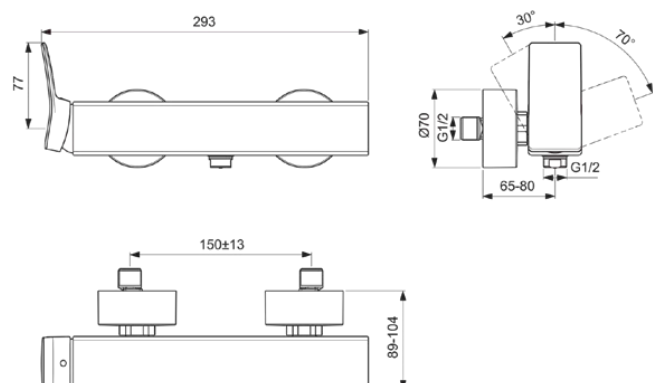

## BC761GN

CONCA | Douchemengkraan 293x89x112 mm in Silver Storm afwerking, 20.0 l/min (3 bar) | Click technologie, EPD, FirmaFlow, PVD technologie

### Algemene informatie

Productcategorie:	Douchemengkranen
Producttype:	Douchemengkraan
Merk:	Ideal Standard
Collectie:	CONCA
Ontwerper:	Palomba Serafini Associati
Colour:	GN - Silver Storm
Afwerking van het oppervlak:	satijn
Hoogte (mm):	112
Breedte (mm):	293
Lengte / sprong (mm):	89 - 104
Bevestigingswijze:	S-koppelingen
Nettogewicht (kg):	2.42
EAN-code:	3800861085096