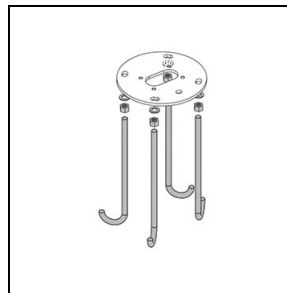

Mechanische eigenschappen

Vorm:	Rechthoekig	Materiaal behuizing:	Aluminium
Materiaal afscherming:	Glas	Gloeidraadtest [°C]:	650 °C
Frontale oppervlakte [m ²]:	0.75	Laterale oppervlakte [m ²]:	0.38
Bovenaanzicht oppervlakte [m ²]:	0.02		

Fotometrische gegevens

Optionele accessoires

AMON MAXI

310921

Afdekking flensplaat AMON

■ AN-g6 / Antraciet

310922

Flensplaat met
bevestigingsdraadeinden