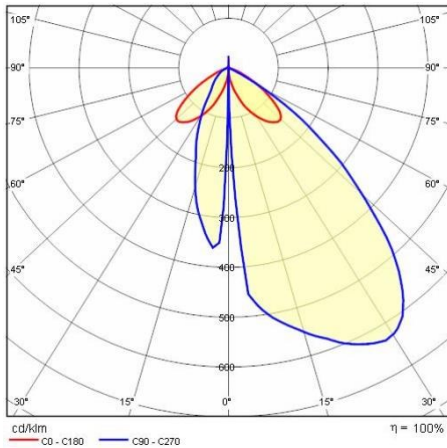

Fotometrische gegevens