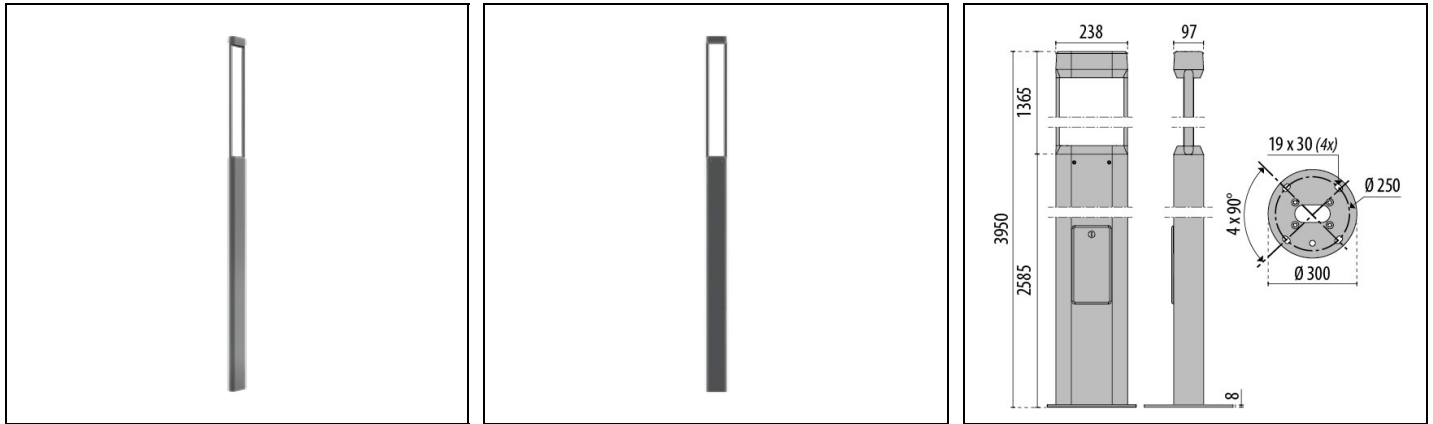

AMON MAXI A/M

Bestelnr. 306074

Omschrijving

Serie mastarmaturen, bestaande uit:

- Kolom van geëxtrudeerd aluminium gelakt met polyester poeder ISO 9227/12944 - ISO 9223 (C5)
- Afscherming van vlak, gehard, extrahelder glas, aan de binnenkant bedrukt
- De SOFT versie wordt met een gesatineerde UV opaal polycarbonaat afscherming geleverd
- Optisch compartiment van gelakt spuitgietaluminium
- Optische eenheid bestaande uit technopolymeren lenzen met hoge lichtdoorlatendheid ofwel uit zeer zuiver geoxideerd en gepolijst aluminium
- Pakking in slijtvast siliconen
- Elektrische aansluiting via aansluitdoos
- Luik uit gelakt spuitgietaluminium
- Armatuur inclusief driver
- Schroeven van roestvrij staal
- Elektrische componenten compartiment van gelakt spuitgietaluminium
- Compleet met extra voorziening voor bescherming tegen piekspanningen van het netwerk tot aan 10 kV (CM/DM)
- Bevestigingsflens voor grondinbouw uit gelakt staal
- Decoratieve flensplaat-afdekking voor de bevestigingsbasis, in gelakt spuitgietaluminium, verkrijgbaar als accessoire
- Voor de installatie is als accessoire een roestvrijstalen grondplaat verkrijgbaar voor verankering in cement
- DALI driver. Neem contact op met afdeling verkoop
- Neem contact op met de afdeling verkoop voor andere CRI

Mechanische eigenschappen

Vorm:	Rechthoekig	Materiaal behuizing:	Aluminium
Materiaal afscherming:	Glas	Gloeidraadtest [°C]:	650 °C
Frontale oppervlakte [m ²]:	0.75	Laterale oppervlakte [m ²]:	0.38
Bovenaanzicht oppervlakte [m ²]:	0.02		