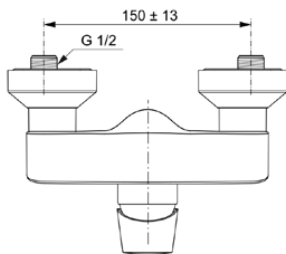

CONNECT AIR

A7032A2

CONNECT AIR | Douchemengkraan 207x145x126 mm in brushed gold afwerking, 24 l/min (3 bar) | Click technologie, EPD, FirmaFlow, PVD technologie

Afbeelding & technische tekening

Algemene informatie

Productcategorie:	Douchemengkranen
Producttype:	Douchemengkraan
Merk:	Ideal Standard
Collectie:	CONNECT AIR
Ontwerper:	Ideal Standard
Colour:	A2 - Brushed Gold
Afwerking van het oppervlak:	satijn
Hoogte (mm):	126
Breedte (mm):	207
Lengte / sprong (mm):	145 - 145
Bevestigingswijze:	S-koppelingen
Nettogewicht (kg):	1.57
EAN-code:	4015413347563

CONNECT AIR

A7032A2

CONNECT AIR | Douchemengkraan 207x145x126 mm in brushed gold afwerking, 24 l/min (3 bar) | Click technologie, EPD, FirmaFlow, PVD technologie

Product specificaties

Maximale volumestroom bij 3 bar (l/min) voor alle uitgangen:	24
Max. debiet bij 3 bar (l) voor uitloop:	24
Maximale werkdruk (bar):	10
Minimale werkdruk (bar):	0.5
PVD technologie:	Ja
Vorm van de rozet(ten):	Rond
Schroefdraad van de doucheslang:	G 1/2
Oppervlakte dekking:	PVD
Afwerking van het oppervlak:	satijn
Temperatuurbegrenzer:	Ja
Type greep:	Hendel
Type temperatuurregeling:	Handmatig bediend
Met rozet(ten):	Ja
Met grepen:	Ja
Met badset:	Nee
Met hoofddouche:	Nee
Met douchecombinatie:	Nee
Bevestigingswijze:	S-koppelingen
Bevestigingswijze:	Wand
Geluidsarme S-koppelingen:	Nee
Met S-koppelingen:	Ja