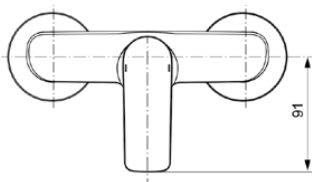

CONNECT AIR

A7032A2

CONNECT AIR | Douchemengkraan 207x145x126 mm in brushed gold afwerking, 24 l/min (3 bar) | Click technologie, EPD, FirmaFlow, PVD technologie

Afbeelding & technische tekening

Algemene informatie

Productcategorie:	Douchemengkranen
Producttype:	Douchemengkraan
Merk:	Ideal Standard
Collectie:	CONNECT AIR
Ontwerper:	Ideal Standard
Colour:	A2 - Brushed Gold
Afwerking van het oppervlak:	satijn
Hoogte (mm):	126
Breedte (mm):	207
Lengte / sprong (mm):	145 - 145
Bevestigingswijze:	S-koppelingen
Nettogewicht (kg):	1.57
EAN-code:	4015413347563

Naam van het ACS-certificaat: 21 ACC LY 067_222

Product specificaties

Aantal rozetten:	2
Aantal grepen:	1
Kleurcode:	A2
Kleuromschrijving:	brushed gold
Cool Body Technologie:	Nee
Afsluitbare S-koppelingen:	Nee
DVGW intrinsiek veilig:	Ja
FirmaFlow mengpatroon:	Ja
Instelbare spoeltijd:	Nee
Positie greep:	Voorkant
Materiaal:	Metaal
Materiaal greep:	Metaal
Materiaalkwaliteit:	Messing
Maximale volumestroom bij 3 bar (l/min):	24

CONNECT AIR

A7032A2

CONNECT AIR | Douchemengkraan 207x145x126 mm in brushed gold afwerking, 24 l/min (3 bar) | Click technologie, EPD, FirmaFlow, PVD technologie

Product specificaties

Maximale volumestroom bij 3 bar (l/min) voor alle uitgangen:	24
Max. debiet bij 3 bar (l) voor uitloop:	24
Maximale werkdruk (bar):	10
Minimale werkdruk (bar):	0.5
PVD technologie:	Ja
Vorm van de rozet(ten):	Rond
Schroefdraad van de doucheslang:	G 1/2
Oppervlakte dekking:	PVD
Afwerking van het oppervlak:	satijn
Temperatuurbegrenzer:	Ja
Type greep:	Hendel
Type temperatuurregeling:	Handmatig bediend
Met rozet(ten):	Ja
Met grepen:	Ja
Met badset:	Nee
Met hoofddouche:	Nee
Met douchecombinatie:	Nee
Bevestigingswijze:	S-koppelingen
Bevestigingswijze:	Wand
Geluidsarme S-koppelingen:	Nee
Met S-koppelingen:	Ja