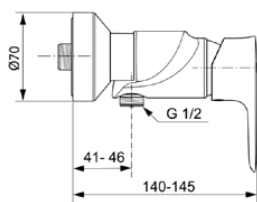

CONNECT AIR

A7032A2

CONNECT AIR | Douchemengkraan 207x145x126 mm in brushed gold afwerking, 24 l/min (3 bar) | Click technologie, EPD, FirmaFlow, PVD technologie

Afbeelding & technische tekening

Algemene informatie

Productcategorie:	Douchemengkranen
Producttype:	Douchemengkraan
Merk:	Ideal Standard
Collectie:	CONNECT AIR
Ontwerper:	Ideal Standard
Colour:	A2 - Brushed Gold
Afwerking van het oppervlak:	satijn
Hoogte (mm):	126
Breedte (mm):	207
Lengte / sprong (mm):	145 - 145
Bevestigingswijze:	S-koppelingen
Nettogewicht (kg):	1.57
EAN-code:	4015413347563

CONNECT AIR

A7032A2

CONNECT AIR | Douchemengkraan 207x145x126 mm in brushed gold afwerking, 24 l/min (3 bar) | Click technologie, EPD, FirmaFlow, PVD technologie

Product specificaties

Maximale volumestroom bij 3 bar (l/min) voor alle uitgangen:	24
Max. debiet bij 3 bar (l) voor uitloop:	24
Maximale werkdruk (bar):	10
Minimale werkdruk (bar):	0.5
PVD technologie:	Ja
Vorm van de rozet(ten):	Rond
Schroefdraad van de doucheslang:	G 1/2
Oppervlakte dekking:	PVD
Afwerking van het oppervlak:	satijn
Temperatuurbegrenzer:	Ja
Type greep:	Hendel
Type temperatuurregeling:	Handmatig bediend
Met rozet(ten):	Ja
Met grepen:	Ja
Met badset:	Nee
Met hoofddouche:	Nee
Met douchecombinatie:	Nee
Bevestigingswijze:	S-koppelingen
Bevestigingswijze:	Wand
Geluidsarme S-koppelingen:	Nee
Met S-koppelingen:	Ja