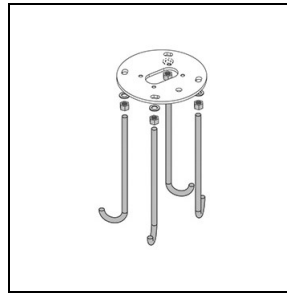

AMON MAXI S/EW

Bestelnr. 306075

Omschrijving

Serie mastarmaturen, bestaande uit:

- Kolom van geëxtrudeerd aluminium gelakt met polyester poeder ISO 9227/12944 - ISO 9223 (C5)
- Afscherming van vlak, gehard, extrahelder glas, aan de binnenkant bedrukt
- De SOFT versie wordt met een gesatineerde UV opaal polycarbonaat afscherming geleverd
- Optisch compartiment van gelakt spuitgietaluminium
- Optische eenheid bestaande uit technopolymeren lenzen met hoge lichtdoorlatendheid ofwel uit zeer zuiver geoxideerd en gepolijst aluminium
- Pakking in slijtvast siliconen
- Elektrische aansluiting via aansluitdoos
- Luik uit gelakt spuitgietaluminium
- Armatuur inclusief driver
- Schroeven van roestvrij staal
- Elektrische componenten compartiment van gelakt spuitgietaluminium
- Compleet met extra voorziening voor bescherming tegen piekspanningen van het netwerk tot aan 10 kV (CM/DM)
- Bevestigingsflens voor grondinbouw uit gelakt staal
- Decoratieve flensplaat-afdekking voor de bevestigingsbasis, in gelakt spuitgietaluminium, verkrijgbaar als accessoire
- Voor de installatie is als accessoire een roestvrijstalen grondplaat verkrijgbaar voor verankering in cement
- DALI driver. Neem contact op met afdeling verkoop
- Neem contact op met de afdeling verkoop voor andere CRI

Mechanische eigenschappen

Vorm:	Rechthoekig	Materiaal behuizing:	Aluminium
Materiaal afscherming:	Glas	Gloeidraadtest [°C]:	650 °C
Frontale oppervlakte [m ²]:	0.75	Laterale oppervlakte [m ²]:	0.38
Bovenaanzicht oppervlakte [m ²]:	0.02		

Fotometrische gegevens

Optionele accessoires

AMON MAXI

310921

Afdekking flensplaat AMON

■ AN-g6 / Antraciet

310922

Flensplaat met
bevestigingsdraadeinden