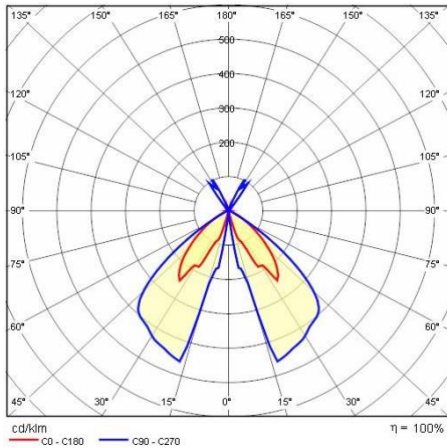

Fotometrische gegevens