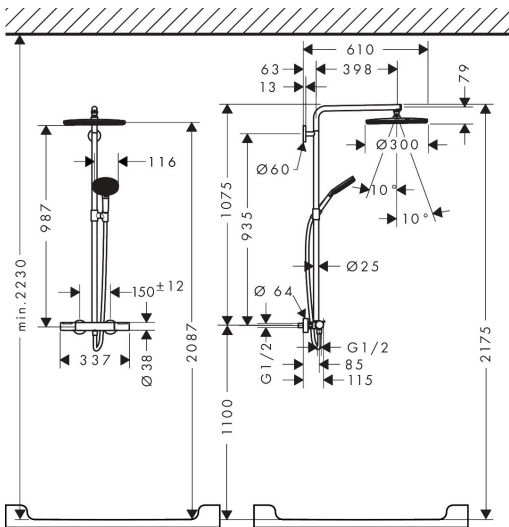

Merk hansgrohe
Artikelnaam **Raindance Alive S Puro** Showerpipe 300 1jet met Ecostat Element
Art.nr. 24592670
Oppervlakte mat zwart
Netto prijs 1.516,94 EUR

Installatievoorbeelden

i Afmetingen kunnen variëren vanwege keramische toleranties die verband houden met het productieproces.