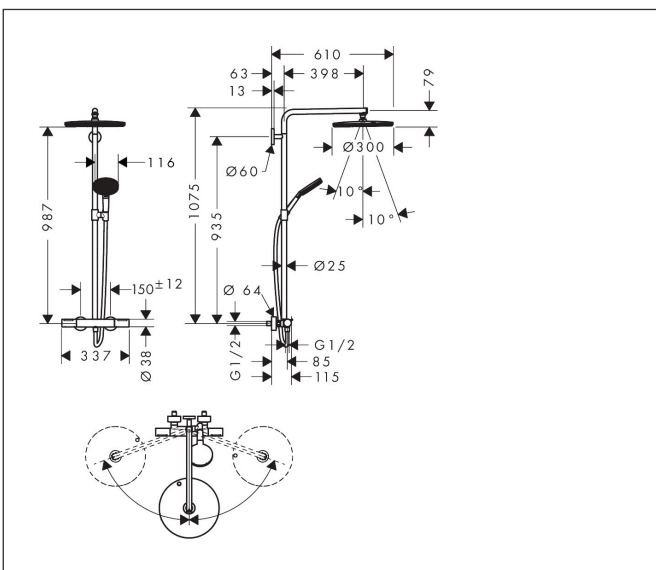

## Maat tekeningen

## Kenmerken

- bestaat uit: hoofddouche, handdouche, douchethermostaat, schuifstuk, doucheslang, douchestang
- hoofddouche Raindance Alive S 300 1jet
- afmeting straalplaatoppervlak hoofddouche: 300 mm
- straalsoort hoofddouche: RainAir of PowderRain
- Schakelaar straalsoort: maakt het mogelijk om de straalsoort te veranderen, zelfs na montage, RainAir (vooraf ingesteld), wijziging naar PowderRain kan bij de montage worden geselecteerd of later eenvoudig worden gewijzigd
- doorstroomregelaar: 12 l/min (met mogelijke toleranties  $\pm 10\%$ )
- functie van: 7 l/min
- doorstroomhoeveelheid Rain bij 3 bar: 12,2 l/min
- straalsoort handdouche: RainAir volle zachte regenstraal, PowderRain, massagestraal
- maximale doorstroomhoeveelheid van handdouche bij 3 bar: 10,5 l/min
- maximale doorstroomhoeveelheid voor Showerpipe bij 3 bar: 12 l/min
- minimale bedrijfsdruk: 1 bar
- maximale bedrijfsdruk: 10 bar
- DropGuard vermindert het nadruppelen nadat de douche is gestopt tot slechts enkele seconden.
- handige straalkeuze via Select-knop op de handdouche
- kogelgewricht: hoek hoofddouche verstelbaar