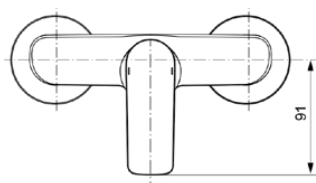

CONNECT AIR

A7032A5

CONNECT AIR | Douchemengkraan 207x145x126 mm in magnetic grey afwerking, 24 l/min (3 bar) | Click technologie, EPD, FirmaFlow, PVD technologie

Afbeelding & technische tekening

Algemene informatie

Productcategorie:	Douchemengkranen
Producttype:	Douchemengkraan
Merk:	Ideal Standard
Collectie:	CONNECT AIR
Ontwerper:	Ideal Standard
Colour:	A5 - Magnetic Grey
Afwerking van het oppervlak:	satijn
Hoogte (mm):	126
Breedte (mm):	207
Lengte / sprong (mm):	145 - 145
Bevestigingswijze:	S-koppelingen
Nettogewicht (kg):	1.57
EAN-code:	4015413348218

Naam van het ACS-certificaat: 21 ACC LY 067_222

Product specificaties

Aantal rozetten:	2
Aantal grepen:	1
Kleurcode:	A5
Kleuromschrijving:	magnetic grey
Cool Body Technologie:	Nee
Afsluitbare S-koppelingen:	Nee
DVGW intrinsiek veilig:	Ja
FirmaFlow mengpatroon:	Ja
Instelbare spoeltijd:	Nee
Positie greep:	Voorkant
Materiaal:	Metaal
Materiaal greep:	Metaal
Materiaalkwaliteit:	Messing
Maximale volumestroom bij 3 bar (l/min):	24

CONNECT AIR

A7032A5

CONNECT AIR | Douchemengkraan 207x145x126 mm in magnetic grey afwerking, 24 l/min (3 bar) | Click technologie, EPD, FirmaFlow, PVD technologie

Product specificaties

Maximale volumestroom bij 3 bar (l/min) voor alle uitgangen:	24
Max. debiet bij 3 bar (l) voor uitloop:	24
Maximale werkdruk (bar):	10
Minimale werkdruk (bar):	0.5
PVD technologie:	Ja
Vorm van de rozet(ten):	Rond
Schroefdraad van de doucheslang:	G 1/2
Oppervlakte dekking:	PVD
Afwerking van het oppervlak:	satijn
Temperatuurbegrenzer:	Ja
Type greep:	Hendel
Type temperatuurregeling:	Handmatig bediend
Met rozet(ten):	Ja
Met grepen:	Ja
Met badset:	Nee
Met hoofddouche:	Nee
Met douchecombinatie:	Nee
Bevestigingswijze:	S-koppelingen
Bevestigingswijze:	Wand
Geluidsarme S-koppelingen:	Nee
Met S-koppelingen:	Ja