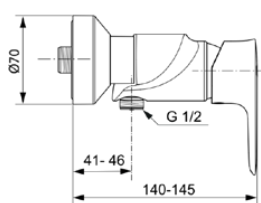

CONNECT AIR

A7032A5

CONNECT AIR | Douchemengkraan 207x145x126 mm in magnetic grey afwerking, 24 l/min (3 bar) | Click technologie, EPD, FirmaFlow, PVD technologie

Afbeelding & technische tekening

Algemene informatie

Productcategorie:	Douchemengkranen
Producttype:	Douchemengkraan
Merk:	Ideal Standard
Collectie:	CONNECT AIR
Ontwerper:	Ideal Standard
Colour:	A5 - Magnetic Grey
Afwerking van het oppervlak:	satijn
Hoogte (mm):	126
Breedte (mm):	207
Lengte / sprong (mm):	145 - 145
Bevestigingswijze:	S-koppelingen
Nettogewicht (kg):	1.57
EAN-code:	4015413348218

CONNECT AIR

A7032A5

CONNECT AIR | Douchemengkraan 207x145x126 mm in magnetic grey afwerking, 24 l/min (3 bar) | Click technologie, EPD, FirmaFlow, PVD technologie

Product specificaties

Maximale volumestroom bij 3 bar (l/min) voor alle uitgangen:	24
Max. debiet bij 3 bar (l) voor uitloop:	24
Maximale werkdruk (bar):	10
Minimale werkdruk (bar):	0.5
PVD technologie:	Ja
Vorm van de rozet(ten):	Rond
Schroefdraad van de doucheslang:	G 1/2
Oppervlakte dekking:	PVD
Afwerking van het oppervlak:	satijn
Temperatuurbegrenzer:	Ja
Type greep:	Hendel
Type temperatuurregeling:	Handmatig bediend
Met rozet(ten):	Ja
Met grepen:	Ja
Met badset:	Nee
Met hoofddouche:	Nee
Met douchecombinatie:	Nee
Bevestigingswijze:	S-koppelingen
Bevestigingswijze:	Wand
Geluidsarme S-koppelingen:	Nee
Met S-koppelingen:	Ja