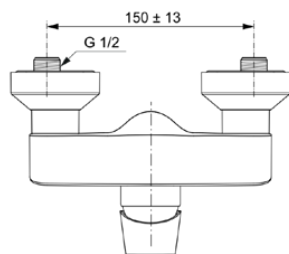

CONNECT AIR

A7032A5

CONNECT AIR | Douchemengkraan 207x145x126 mm in magnetic grey afwerking, 24 l/min (3 bar) | Click technologie, EPD, FirmaFlow, PVD technologie

Afbeelding & technische tekening

Algemene informatie

Productcategorie:	Douchemengkranen
Producttype:	Douchemengkraan
Merk:	Ideal Standard
Collectie:	CONNECT AIR
Ontwerper:	Ideal Standard
Colour:	A5 - Magnetic Grey
Afwerking van het oppervlak:	satijn
Hoogte (mm):	126
Breedte (mm):	207
Lengte / sprong (mm):	145 - 145
Bevestigingswijze:	S-koppelingen
Nettogewicht (kg):	1.57
EAN-code:	4015413348218