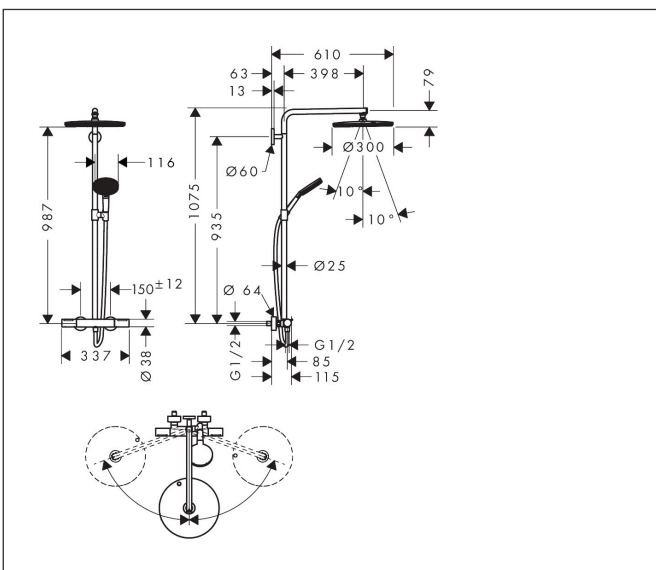

Merk hansgrohe
 Artikelnaam **Raindance Alive S Puro** Showerpipe 300 1jet met Ecostat Element
 Art.nr. 24592700
 Oppervlakte mat wit
 Netto prijs 1.516,94 EUR

Product foto

Maat tekeningen

Kenmerken

- bestaat uit: hoofddouche, handdouche, douchethermostaat, schuifstuk, doucheslang, douchestang
- hoofddouche Raindance Alive S 300 1jet
- afmeting straalplaatoppervlak hoofddouche: 300 mm
- straalsoort hoofddouche: RainAir of PowderRain
- Schakelaar straalsoort: maakt het mogelijk om de straalsoort te veranderen, zelfs na montage, RainAir (vooraf ingesteld), wijziging naar PowderRain kan bij de montage worden geselecteerd of later eenvoudig worden gewijzigd
- doorstroomregelaar: 12 l/min (met mogelijke toleranties $\pm 10\%$)
- functie van: 7 l/min
- doorstroomhoeveelheid Rain bij 3 bar: 12,2 l/min
- straalsoort handdouche: RainAir volle zachte regenstraal, PowderRain, massagestraal
- maximale doorstroomhoeveelheid van handdouche bij 3 bar: 10,5 l/min
- maximale doorstroomhoeveelheid voor Showerpipe bij 3 bar: 12 l/min
- minimale bedrijfsdruk: 1 bar
- maximale bedrijfsdruk: 10 bar
- DropGuard vermindert het nadruppelen nadat de douche is gestopt tot slechts enkele seconden.
- handige straalkeuze via Select-knop op de handdouche
- kogelgewricht: hoek hoofddouche verstelbaar

Technologie

Straalsoorten

Merk hansgrohe
 Artikelnaam **Raindance Alive S Puro** Showerpipe 300 1jet met Ecostat Element
 Art.nr. 24592700
 Oppervlakte mat wit
 Netto prijs 1.516,94 EUR

Stroomschema

- 1 Handdouche
- 2 Rain krachtige regenstraal
- 3 PowderRain
- 4 Rain + Booster