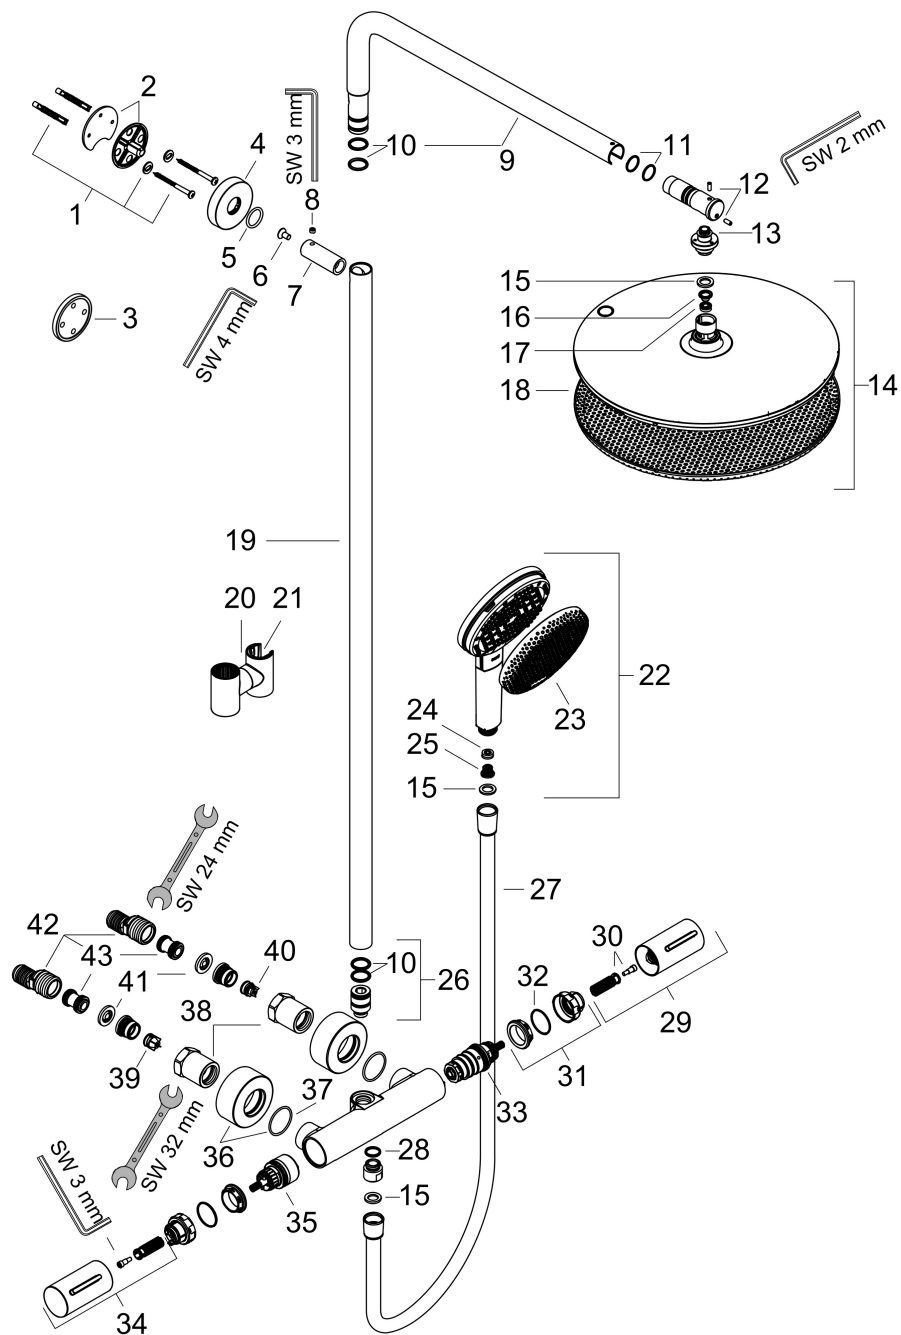

Merk hansgrohe
Artikelnaam **Raindance Alive S Puro** Showerpipe 300 1jet met Ecostat Element
Art.nr. 24592700
Oppervlakte mat wit
Netto prijs 1.516,94 EUR

Explosietekening voor bouwjaar: >04/25

Merk	hansgrohe
Artikelnaam	Raindance Alive S Puro Showerpipe 300 1jet met Ecostat Element
Art.nr.	24592700
Oppervlakte	mat wit
Netto prijs	1.516,94 EUR

Onderdelen voor bouwjaar: >04/25

Pos	Beschrijving	Art.nr.	Prijs
1	bevestigingsmateriaal	96179000	10,82
2	muurflans	95688000	26,73
3	opvulschijf 7 mm	95239000	13,21
4	rozet Ø 60 mm	95692700	25,90
5	O-ring 20x2,5	92602000	4,99
6	schroef	92137000	4,99
7	huls	92166700	51,06
8	inbusschroef M6x5	98447000	3,12
9	douche-arm	98493700	355,06
10	O-ring 17x2,5	98387000	3,12
11	O-ring 17x2	98199000	3,12
12	inbusschroef M4x10	97667000	3,12
13	O-ring 10x1,5	98123000	3,12
14		24520700	592,99
15	dichting	98058000	3,12
16	filter	92421000	13,21
17	doorstroombegrenzer	98092000	8,01
18	afdekkap	98273000	236,70
19	stijgbuis 930 mm / Ø 25 mm	98496700	230,26
20	schuifstuk cpl.	95480700	100,36
21	inbusschroef M5x10	97672000	3,12
22	Handdouche	24511700	108,94
23	afdekkap	85328000	21,22
24	doorstroombegrenzer	87837000	8,01
25	zeef	92672000	4,99
26	aansluiting	92861000	26,73
27	doucheslang Isiflex'B 1,60 m	28276700	45,24
28	O-ring 14x2	98129000	3,12
29	thermostaatgreep	85143700	81,12
30	aanslagring	87708000	8,01
31	O-ring 26x1,5	98390000	3,12
32	temperatuur regeleenheid	98282000	95,16
33	bovendeel met omstelling	98283000	66,87
34	rozet compl.	85139700	31,82