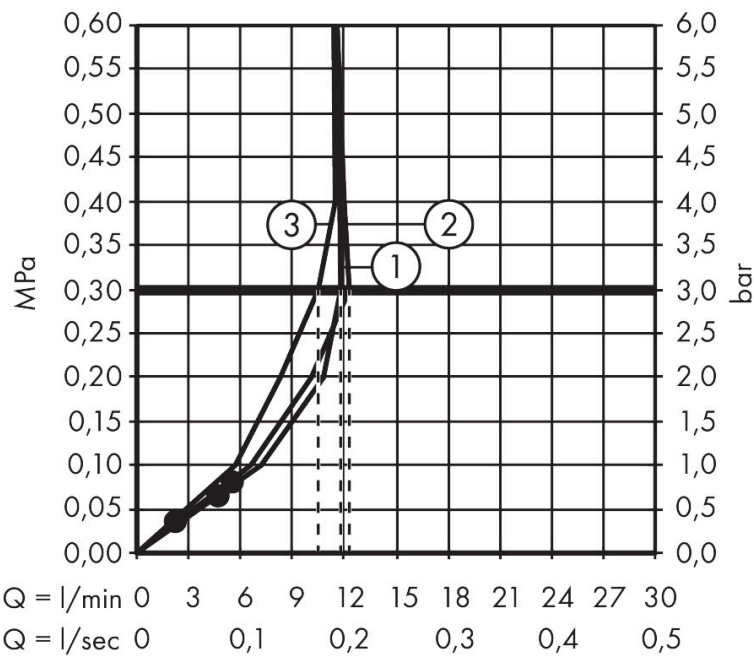

Merk hansgrohe
 Artikelnaam **Raindance Alive S Puro** Showerpipe 300 1jet met Ecostat Element
 Art.nr. 24592700
 Oppervlakte mat wit
 Netto prijs 1.516,94 EUR

Product foto

Maat tekeningen

Kenmerken

- bestaat uit: hoofddouche, handdouche, douchethermostaat, schuifstuk, doucheslang, douchestang
- hoofddouche Raindance Alive S 300 1jet
- afmeting straalplaatoppervlak hoofddouche: 300 mm
- straalsoort hoofddouche: RainAir of PowderRain
- Schakelaar straalsoort: maakt het mogelijk om de straalsoort te veranderen, zelfs na montage, RainAir (vooraf ingesteld), wijziging naar PowderRain kan bij de montage worden geselecteerd of later eenvoudig worden gewijzigd
- doorstroomregelaar: 12 l/min (met mogelijke toleranties $\pm 10\%$)
- functie van: 7 l/min
- doorstroomhoeveelheid Rain bij 3 bar: 12,2 l/min
- straalsoort handdouche: RainAir volle zachte regenstraal, PowderRain, massagestraal
- maximale doorstroomhoeveelheid van handdouche bij 3 bar: 10,5 l/min
- maximale doorstroomhoeveelheid voor Showerpipe bij 3 bar: 12 l/min
- minimale bedrijfsdruk: 1 bar
- maximale bedrijfsdruk: 10 bar
- DropGuard vermindert het nadruppelen nadat de douche is gestopt tot slechts enkele seconden.
- handige straalkeuze via Select-knop op de handdouche
- kogelgewricht: hoek hoofddouche verstelbaar

Technologie

Straalsoorten

Merk hansgrohe
 Artikelnaam **Raindance Alive S Puro** Showerpipe 300 1jet met Ecostat Element
 Art.nr. 24592700
 Oppervlakte mat wit
 Netto prijs 1.516,94 EUR

Stroomschema

- 1 Handdouche
- 2 Rain krachtige regenstraal
- 3 PowderRain
- 4 Rain + Booster

Merk hansgrohe
 Artikelnaam **Raindance Alive S Puro** Showerpipe 300 1jet met Ecostat Element
 Art.nr. 24592700
 Oppervlakte mat wit
 Netto prijs 1.516,94 EUR

Installatievoorbeelden

i Afmetingen kunnen variëren vanwege keramische toleranties die verband houden met het productieproces.