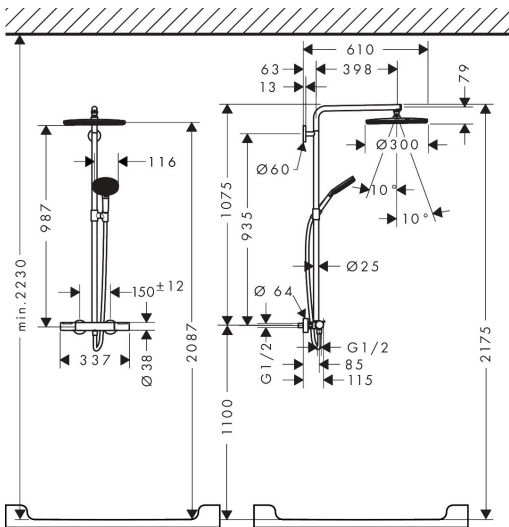

Merk hansgrohe
Artikelnaam **Raindance Alive S Puro** Showerpipe 300 1jet met Ecostat Element
Art.nr. 24592700
Oppervlakte mat wit
Netto prijs 1.516,94 EUR

Installatievoorbeelden

i Afmetingen kunnen variëren vanwege keramische toleranties die verband houden met het productieproces.