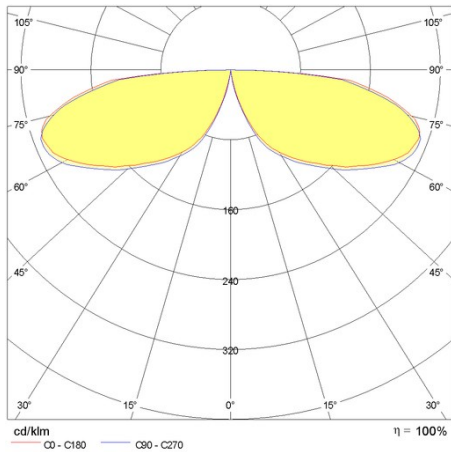

## Algemene informatie

Lamphouder:	LED	Lichtbron:	LED
Nominale lichtstroom [lm]:	2370	Reële lichtstroom [lm]:	1182
Armatuur wattage [W]:	19 W	Specifieke lichtstroom [lm/W]:	62
CRI:	80	Kleurtemperatuur [K]:	3000
Kleur / Afwerking:	BK-81 / Zwart / Structuur mat	IP waarde:	IP66
Impact resistance / impact energy:	IK10 24J xx9	Beschermingsklasse:	I
Optiek:	C/EW - Cirkelvormige extra verspreidende	Nettogewicht [kg]:	6.12
Totale diameter [mm]:	155	Totale hoogte [mm]:	900

## Fotometrische gegevens