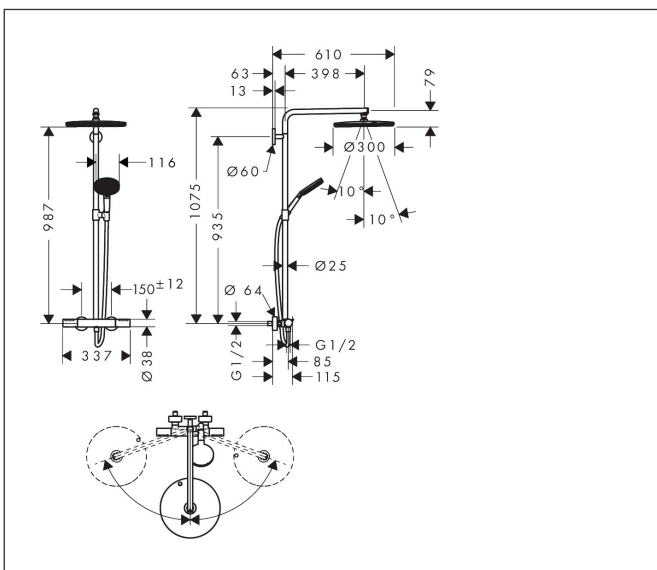

Maat tekeningen