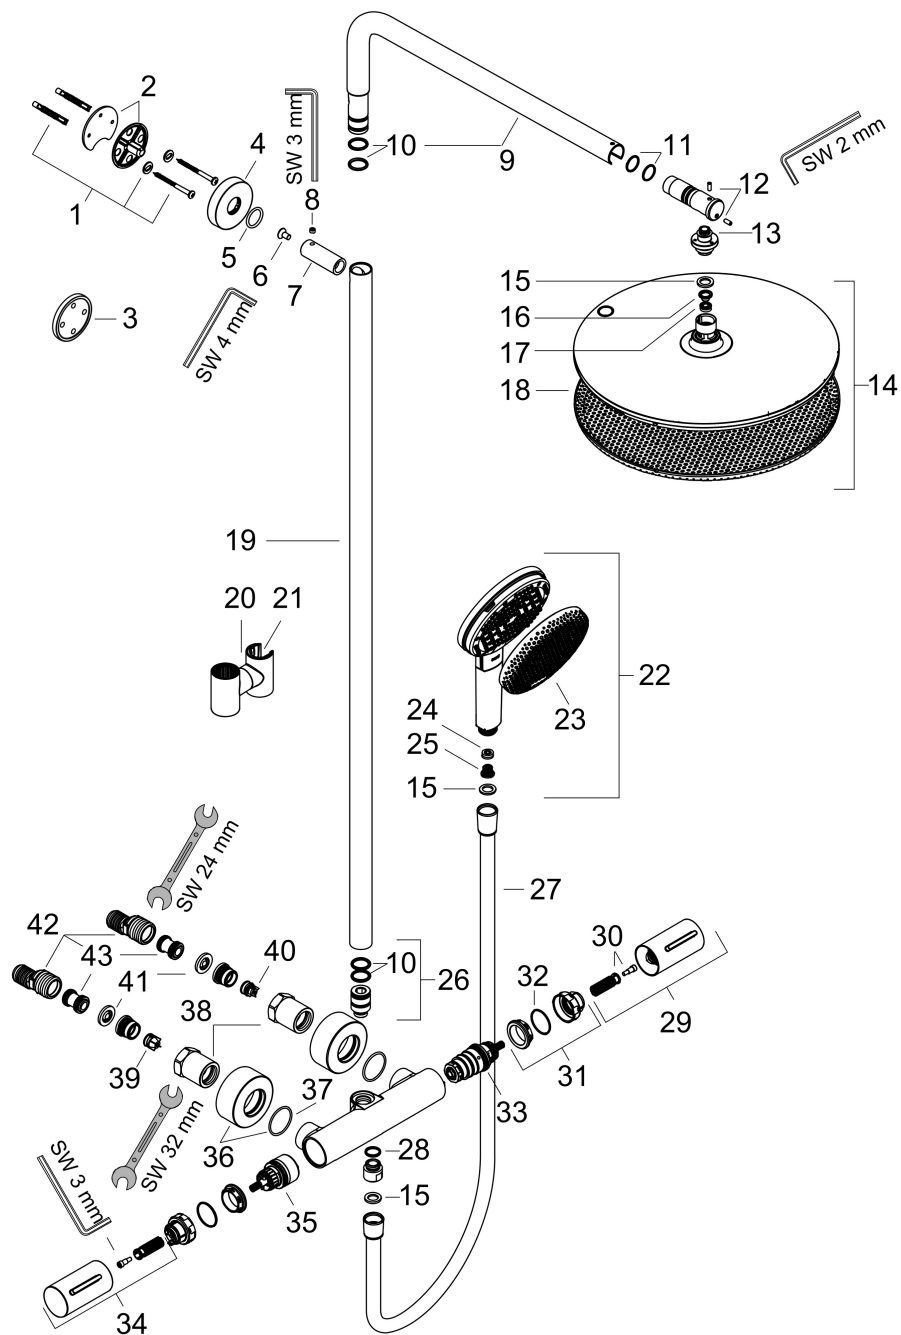

Merk hansgrohe
Artikelnaam **Raindance Alive S Puro** Showerpipe 300 1jet met Ecostat Element
Art.nr. 24592990
Oppervlakte Polished Gold Optic
Netto prijs 1.750,32 EUR

Explosietekening voor bouwjaar: >04/25

Merk	hansgrohe
Artikelnaam	Raindance Alive S Puro Showerpipe 300 1jet met Ecostat Element
Art.nr.	24592990
Oppervlakte	Polished Gold Optic
Netto prijs	1.750,32 EUR

Onderdelen voor bouwjaar: >04/25

Pos	Beschrijving	Art.nr.	Prijs
1	bevestigingsmateriaal	96179000	10,82
2	muurflans	95688000	26,73
3	opvulschijf 7 mm	95239990	19,86
4	rozet Ø 60 mm	95692990	25,90
5	O-ring 20x2,5	92602000	4,99
6	schroef	92137000	4,99
7	huls	92166990	51,06
8	inbusschroef M6x5	98447000	3,12
9	douche-arm	98493990	355,06
10	O-ring 17x2,5	98387000	3,12
11	O-ring 17x2	98199000	3,12
12	inbusschroef M4x10	97667000	3,12
13	O-ring 10x1,5	98123000	3,12
14		24520990	684,22
15	dichting	98058000	3,12
16	filter	92421000	13,21
17	doorstroombegrenzer	98092000	8,01
18	afdekkap	98273000	236,70
19	stijgbuis 930 mm / Ø 25 mm	98496990	230,26
20	schuifstuk cpl.	95480990	100,36
21	inbusschroef M5x10	97672000	3,12
22	Handdouche	24511990	125,71
23	afdekkap	85328000	21,22
24	doorstroombegrenzer	87837000	8,01
25	zeef	92672000	4,99
26	aansluiting	92861000	26,73
27	doucheslang Isiflex'B 1,60 m	28276990	53,59
28	O-ring 14x2	98129000	3,12
29	thermostaatgreep	85143990	81,12
30	greepadapter m. schroef	95843000	8,01
31	aanslagring	87708000	8,01
32	O-ring 26x1,5	98390000	3,12
33	temperatuur regeleenheid	98282000	95,16