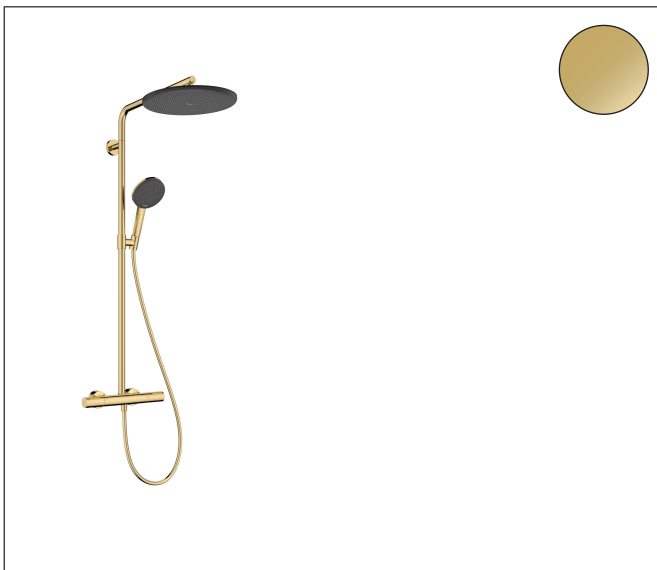

Merk hansgrohe
 Artikelnaam **Raindance Alive S Puro** Showerpipe 300 1jet met Ecostat Element
 Art.nr. 24592990
 Oppervlakte Polished Gold Optic
 Netto prijs 1.750,32 EUR

Product foto

Maat tekeningen

Kenmerken

- bestaat uit: hoofddouche, handdouche, douchethermostaat, schuifstuk, doucheslang, douchestang
- hoofddouche Raindance Alive S 300 1jet
- afmeting straalplaatoppervlak hoofddouche: 300 mm
- straalsoort hoofddouche: RainAir of PowderRain
- Schakelaar straalsoort: maakt het mogelijk om de straalsoort te veranderen, zelfs na montage, RainAir (vooraf ingesteld), wijziging naar PowderRain kan bij de montage worden geselecteerd of later eenvoudig worden gewijzigd
- doorstroomregelaar: 12 l/min (met mogelijke toleranties $\pm 10\%$)
- functie van: 7 l/min
- doorstroomhoeveelheid Rain bij 3 bar: 12,2 l/min
- straalsoort handdouche: RainAir volle zachte regenstraal, PowderRain, massagestraal
- maximale doorstroomhoeveelheid van handdouche bij 3 bar: 10,5 l/min
- maximale doorstroomhoeveelheid voor Showerpipe bij 3 bar: 12 l/min
- minimale bedrijfsdruk: 1 bar
- maximale bedrijfsdruk: 10 bar
- DropGuard vermindert het nadruppelen nadat de douche is gestopt tot slechts enkele seconden.
- handige straalkeuze via Select-knop op de handdouche
- kogelgewricht: hoek hoofddouche verstelbaar

Technologie

Straalsoorten

Merk hansgrohe
 Artikelnaam **Raindance Alive S Puro** Showerpipe 300 1jet met Ecostat Element
 Art.nr. 24592990
 Oppervlakte Polished Gold Optic
 Netto prijs 1.750,32 EUR

Stroomschema

- 1 Handdouche
- 2 Rain krachtige regenstraal
- 3 PowderRain
- 4 Rain + Booster

Merk hansgrohe
 Artikelnaam **Raindance Alive S Puro** Showerpipe 300 1jet met Ecostat Element
 Art.nr. 24592990
 Oppervlakte Polished Gold Optic
 Netto prijs 1.750,32 EUR