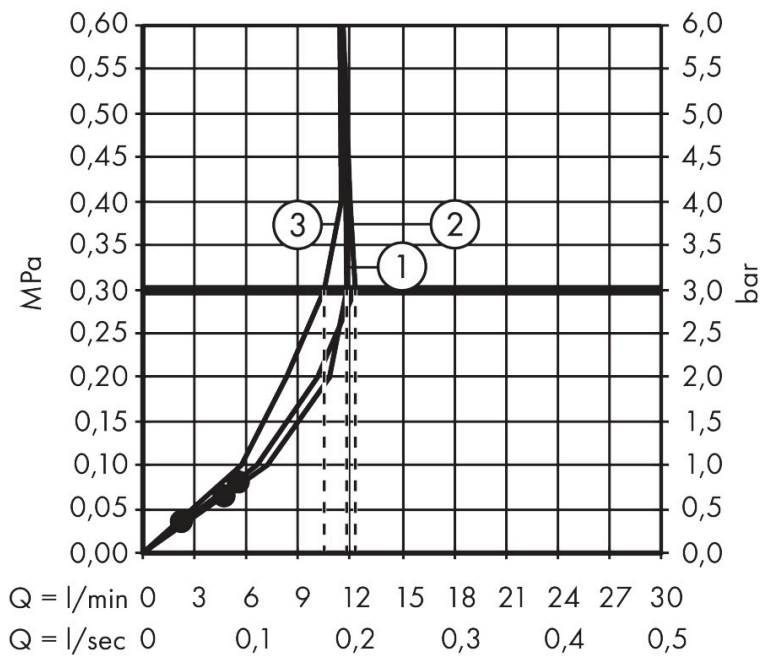

- bestaat uit: hoofddouche, handdouche, douchethermostaat, schuifstuk, doucheslang, douchestang
- hoofddouche Raindance Alive S 300 1jet
- afmeting straalplaatoppervlak hoofddouche: 300 mm
- straalsoort hoofddouche: RainAir of PowderRain
- Schakelaar straalsoort: maakt het mogelijk om de straalsoort te veranderen, zelfs na montage, RainAir (vooraf ingesteld), wijziging naar PowderRain kan bij de montage worden geselecteerd of later eenvoudig worden gewijzigd
- doorstroomregelaar: 12 l/min (met mogelijke toleranties $\pm 10\%$)
- functie van: 7 l/min
- doorstroomhoeveelheid Rain bij 3 bar: 12,2 l/min
- straalsoort handdouche: RainAir volle zachte regenstraal, PowderRain, massagestraal
- maximale doorstroomhoeveelheid van handdouche bij 3 bar: 10,5 l/min
- maximale doorstroomhoeveelheid voor Showerpipe bij 3 bar: 12 l/min
- minimale bedrijfsdruk: 1 bar
- maximale bedrijfsdruk: 10 bar
- DropGuard vermindert het nadruppelen nadat de douche is gestopt tot slechts enkele seconden.
- handige straalkeuze via Select-knop op de handdouche
- kogelgewricht: hoek hoofddouche verstelbaar

Technologie

Straalsoorten

Merk hansgrohe
 Artikelnaam **Raindance Alive S Puro** Showerpipe 300 1jet met Ecostat Element
 Art.nr. 24592990
 Oppervlakte Polished Gold Optic
 Netto prijs 1.750,32 EUR

Stroomschema