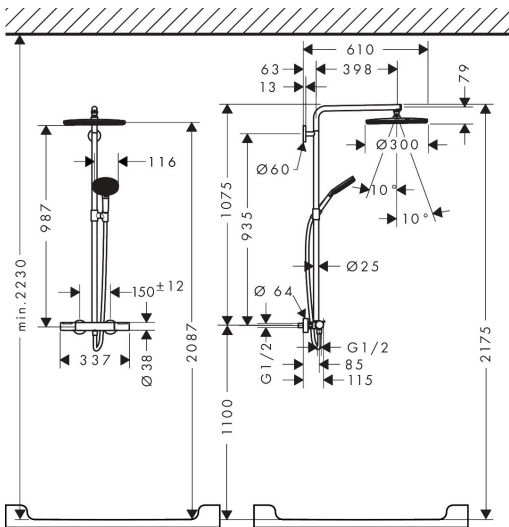

Merk hansgrohe
Artikelnaam **Raindance Alive S Puro** Showerpipe 300 1jet met Ecostat Element
Art.nr. 24592990
Oppervlakte Polished Gold Optic
Netto prijs 1.750,32 EUR

Installatievoorbeelden

i Afmetingen kunnen variëren vanwege keramische toleranties die verband houden met het productieproces.