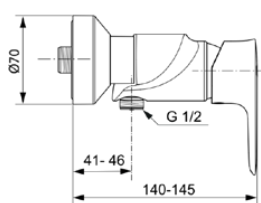

CONNECT AIR

A7032GN

CONNECT AIR | Douchemengkraan 207x145x126 mm in Silver Storm afwerking, 24 l/min (3 bar) | Click technologie, FirmaFlow, PVD technologie

Afbeelding & technische tekening

Algemene informatie

Productcategorie:	Douchemengkranen
Producttype:	Douchemengkraan
Merk:	Ideal Standard
Collectie:	CONNECT AIR
Ontwerper:	Ideal Standard
Colour:	GN - Silver Storm
Afwerking van het oppervlak:	satijn
Hoogte (mm):	126
Breedte (mm):	207
Lengte / sprong (mm):	145 - 145
Bevestigingswijze:	S-koppelingen
Nettogewicht (kg):	1.57
EAN-code:	4015413346900