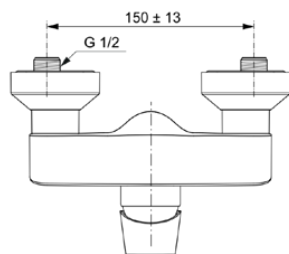

CONNECT AIR

A7032GN

CONNECT AIR | Douchemengkraan 207x145x126 mm in Silver Storm afwerking, 24 l/min (3 bar) | Click technologie, FirmaFlow, PVD technologie

Afbeelding & technische tekening

Algemene informatie

Productcategorie:	Douchemengkranen
Producttype:	Douchemengkraan
Merk:	Ideal Standard
Collectie:	CONNECT AIR
Ontwerper:	Ideal Standard
Colour:	GN - Silver Storm
Afwerking van het oppervlak:	satijn
Hoogte (mm):	126
Breedte (mm):	207
Lengte / sprong (mm):	145 - 145
Bevestigingswijze:	S-koppelingen
Nettogewicht (kg):	1.57
EAN-code:	4015413346900