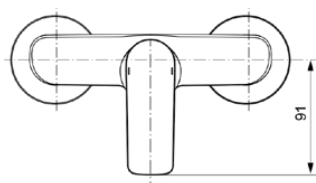

CONNECT AIR

A7032GN

CONNECT AIR | Douchemengkraan 207x145x126 mm in Silver Storm afwerking, 24 l/min (3 bar) | Click technologie, FirmaFlow, PVD technologie

Afbeelding & technische tekening

Algemene informatie

Productcategorie:	Douchemengkranen
Producttype:	Douchemengkraan
Merk:	Ideal Standard
Collectie:	CONNECT AIR
Ontwerper:	Ideal Standard
Colour:	GN - Silver Storm
Afwerking van het oppervlak:	satijn
Hoogte (mm):	126
Breedte (mm):	207
Lengte / sprong (mm):	145 - 145
Bevestigingswijze:	S-koppelingen
Nettogewicht (kg):	1.57
EAN-code:	4015413346900

Product specificaties

Aantal rozetten:	2
Aantal grepen:	1
Kleurcode:	GN
Kleuromschrijving:	Silver Storm
Cool Body Technologie:	Nee
Afsluitbare S-koppelingen:	Nee
DVGW intrinsiek veilig:	Ja
FirmaFlow mengpatroon:	Ja
Instelbare spoeltijd:	Nee
Positie greep:	Voorkant
Materiaal:	Metaal
Materiaal greep:	Metaal
Materiaalkwaliteit:	Messing
Maximale volumestroom bij 3 bar (l/min):	24